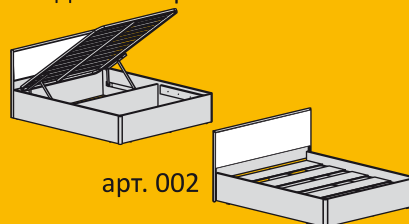

Особенности

для кровати арт. 034 -
максимальный вес матраса
не должен превышать 35 кг

арт. 002