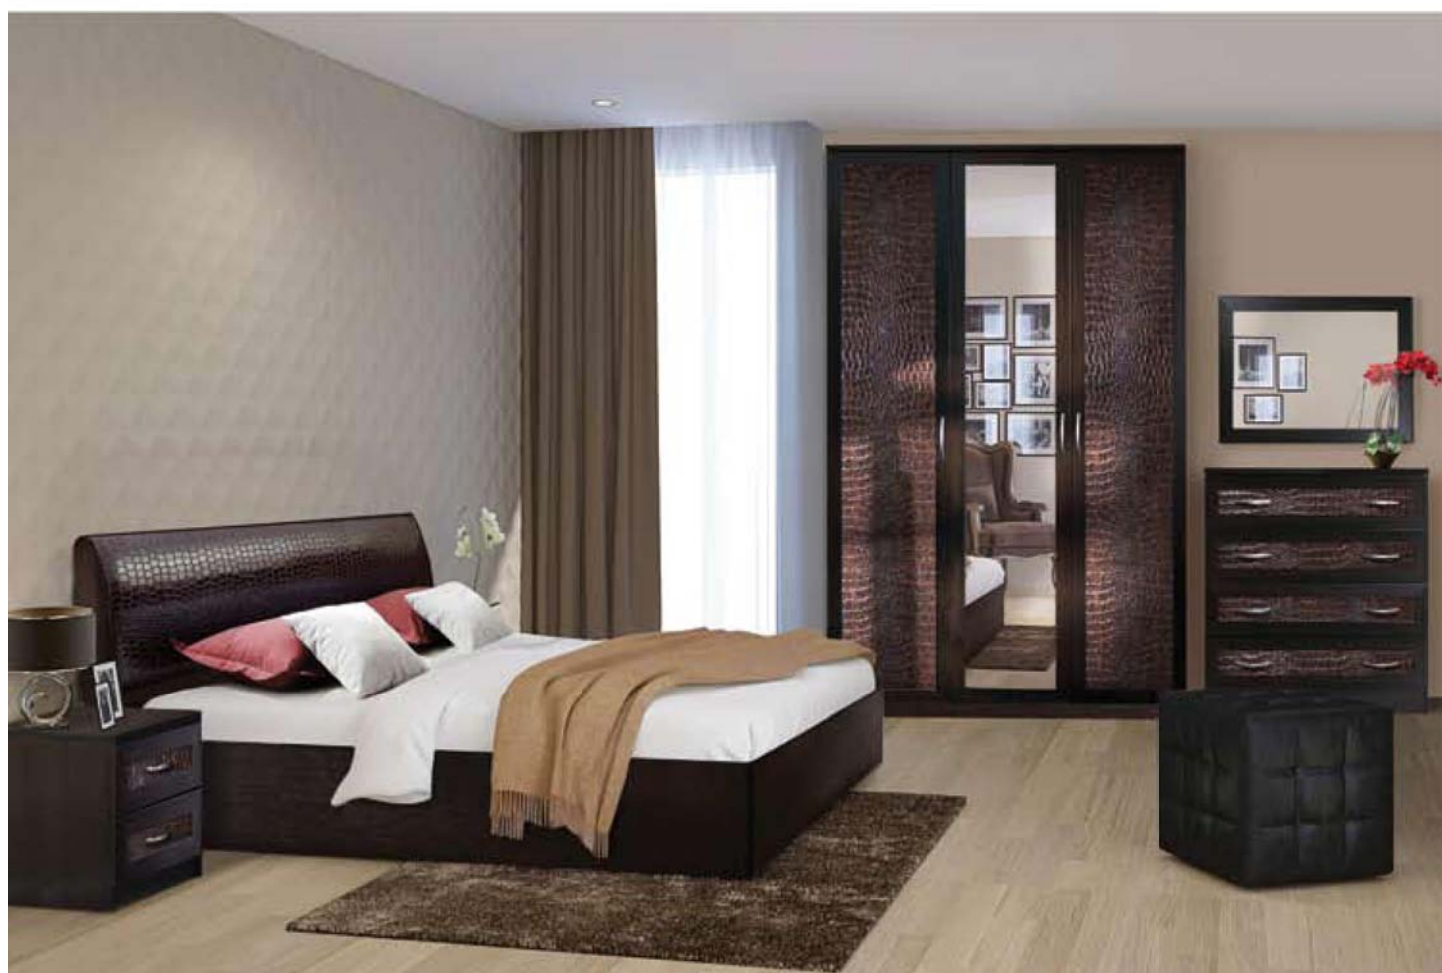

Стенка
2250x2096x520

Шкаф 2-ств.
898x2096x520

МЕБЕЛЬ ДЛЯ СПАЛЬНИ КЭТ - 1 «САЙМАН» представлена в нескольких цветовых решениях:

- корпус ЛДСП - Венге Linum
- корпус ЛДСП - Ясень светлый
- вставка из экокожи: Сайман белый, Сайман коричневый
- фасад Рамка - Венге Linum
- фасад Рамка - Ясень светлый