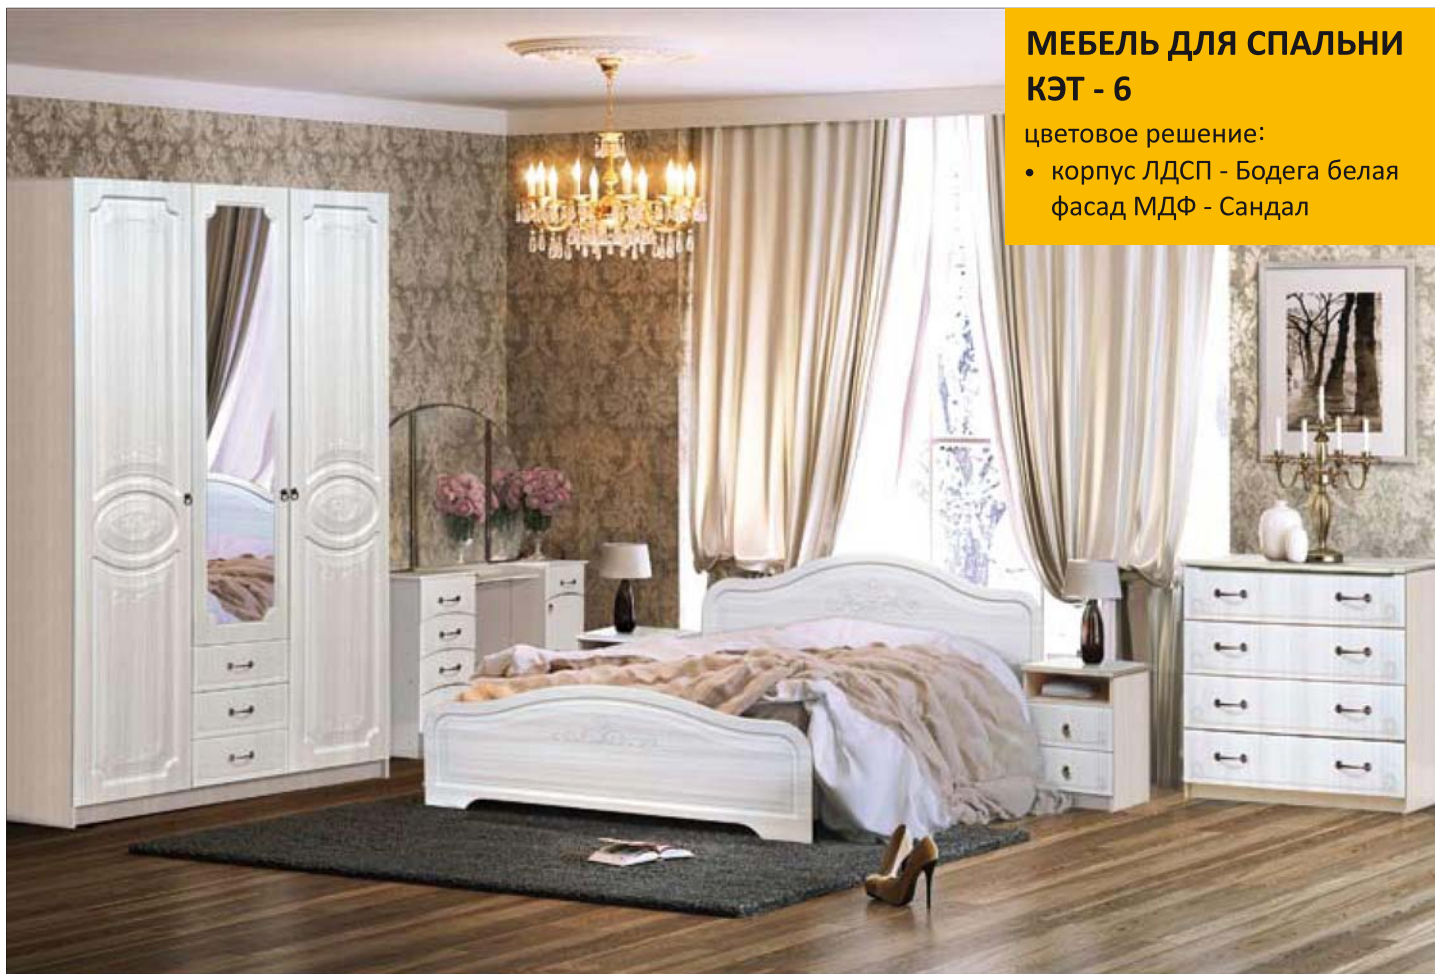

«Классика» 800x890x450

«Эвита» 800x890x450

Зеркало

«Классика» 600x800/700x110

«Эвита» 800x900

МЕБЕЛЬ ДЛЯ СПАЛЬНИ КЭТ - 6

цветовое решение:

- корпус ЛДСП - Бodega белая
- фасад МДФ - Сандал