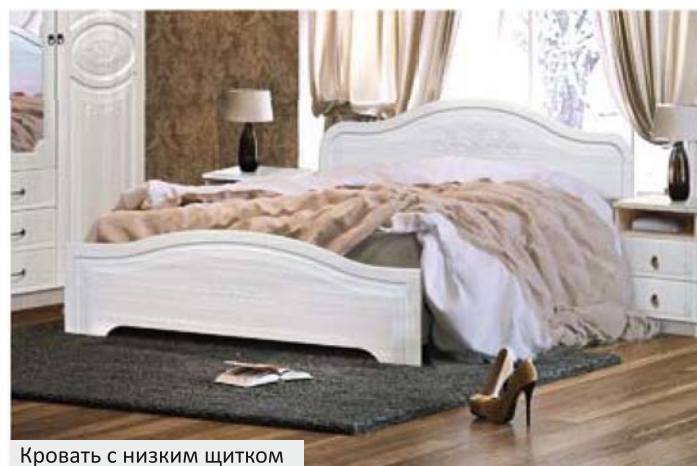

«Классика» 800x890x450

«Эвита» 800x890x450

Зеркало

«Классика» 600x800/700x110

«Эвита» 800x900

МЕБЕЛЬ ДЛЯ СПАЛЬНИ КЭТ - 6

цветовое решение:

- корпус ЛДСП - Бodega белая
- фасад МДФ - Сандал