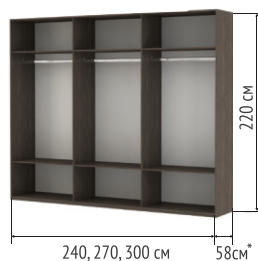

*Глубина указана вместе с комплектом дверей.

Варианты комбинации фасадов

Выбирайте отделку дверей: ДСП, зеркало, черное или белое стекло. Меняйте расположение секций, как нравится.