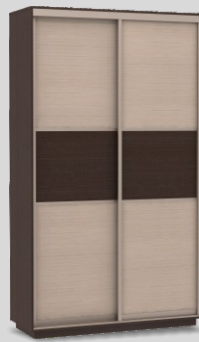

Экспенс Трио

дуб молочный
180x220x60 см
210x220x60 см
240x220x60 см

Новинка! Шкаф-купе E1 Экспресс Хит!

120x220x60 см

Мини
дуб молочный/
дуб молочный
90x190x45 см

Мини
венге/ венге
90x190x45 см

Мини
венге/ дуб молочный
90x190x45 см

Мини
дуб молочный/ венге
90x190x45 см

Модуль
венге
дуб молочный
60/70/80 см

Угловой терминал
венге
дуб молочный
30x220x60 см

Компоновка
шкафа Мини

Компоновка шкафа Мини
с дополнительными полками

120x220x60 см