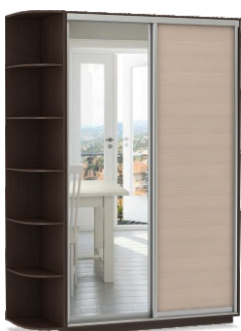

Медиум Дуо

венге/дуб молочный
120x220x60 см
140x220x60 см
160x220x60 см