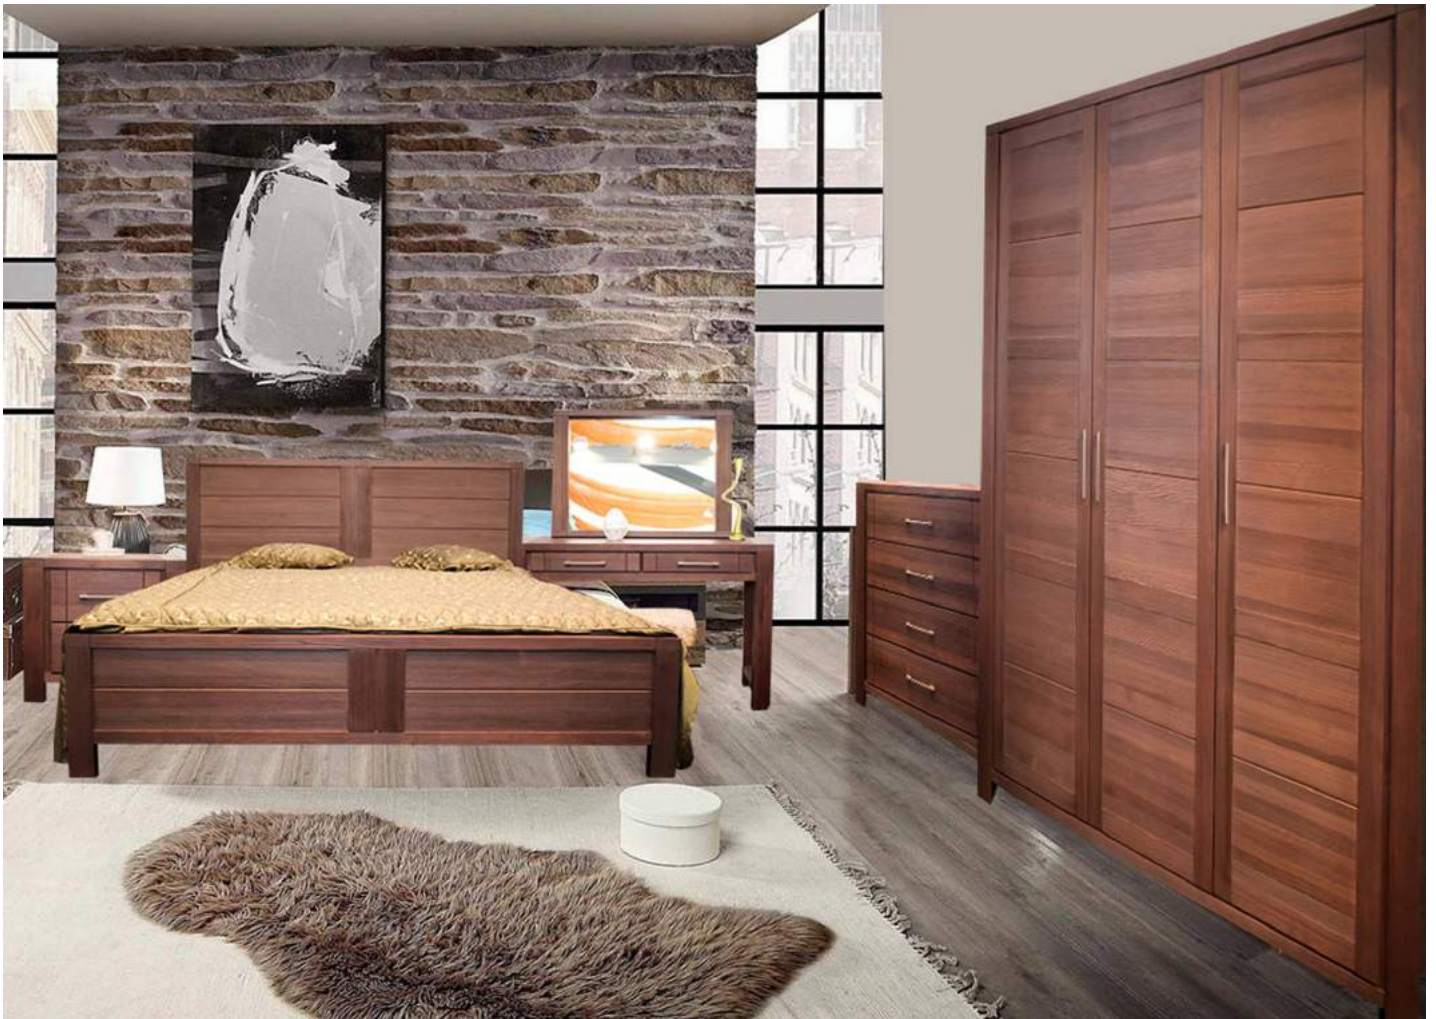

Амстердам

Кровать «Амстердам»
L2140xB1690xH1000

Тумба прикроватная «Амстердам»
L600xB450xH550

Шкаф «Амстердам»
L1645xB630xH2100

Комод «Амстердам»
L1000xB480xH1050

Банкетка «Амстердам»
L370xB460xH450

Стол туалетный «Амстердам»
L1200xB450xH780

Зеркало «Амстердам»
L900xB35xH650

Программа мебели «Амстердам» выполнена в современном стиле, подчеркнутым минималистичным дизайном и насыщенной цветовой гаммой. Набор изготовлен из массива сосны с применением метода «браширования» (выборки межслоевой древесины), который позволяет любоваться рельефной структурой дерева.