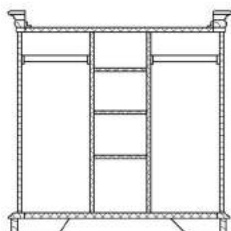

Набор мебели для спальни «Провинция»

Шкаф П03Б
L1920xB650xH2110

Шкаф П02Б
L1470xB650xH2110

Кровать П02Б
L2200xB1750xH1070

Тумба прикроватная П01Б
L520xB350xH640

Комод П01Б
L1250xB495xH975

Зеркало П01Б
L710xB30xH1020

Стул П01Б
L500xB570xH985

Провинция

Витрина П04Б
L1190xB410xH1400

Витрина П02Б
L1110xB410xH1797

Витрина П03Б
L1110xB410xH1797

Тумба П04Б
L1530xB505xH1262

Витрина П05Б
L1000xB295xH1057

Бюро П01Б
L950xB470xH1020