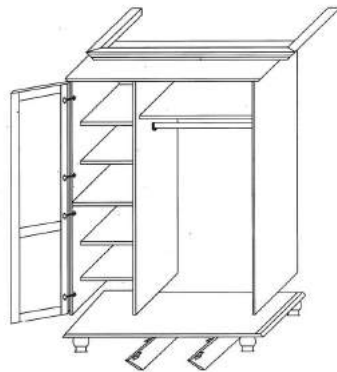

Комод "Глория-6"
L800xВ410xH1175