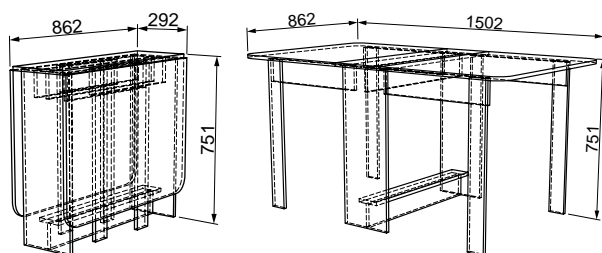

Цвет:
Дуб млечный, Венге,
Дуб Сонома, Ясень Шимо темный