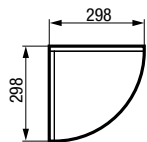

Шкаф навесной концевой
Вид сверху