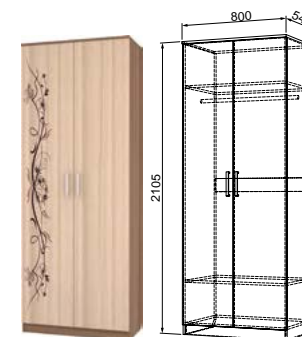

3 1 2

Цена:

**Цвет:**  
 Корпус — Венге;  
 Фасады — Дуб млечный

**Компоновка № 2** 2 1 2  
 → | 7 | ↑  
 2300|444|2105

**1 Мини-стенка «Натали»**  
 → | 7 | ↑  
 1500|442|1997

**2 Шкаф 1-створчатый «Натали»**  
 → | 7 | ↑  
 400|444|2105