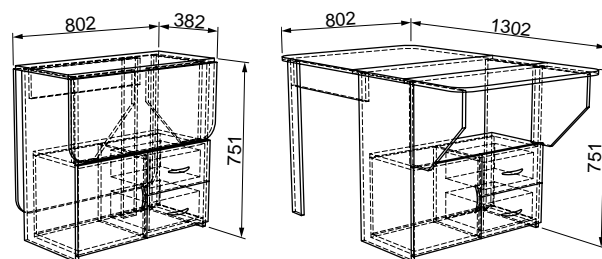

Цвет:
Дуб млечный, Венге, Дуб
Сонома, Ясень Шимо темный