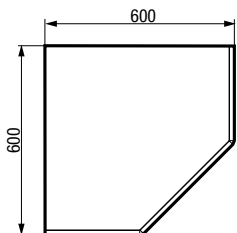

Кухонные модули сложной конфигурации

Шкаф навесной угловой
Вид сверху