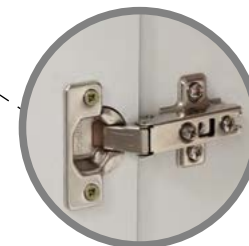

# ПРЕИМУЩЕСТВА

**Подъемные механизмы Blum**

- бесшумное закрывание
- остается открытым в любом положении

**Сушка для посуды встроенная в шкаф**

**Навесы с 3D регулировкой**

**Петли 4-х шарнирные Boyard**

- бесшумные
- плавного доведения