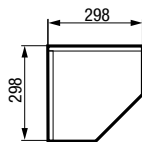

Шкаф навесной концевой
Вид сверху