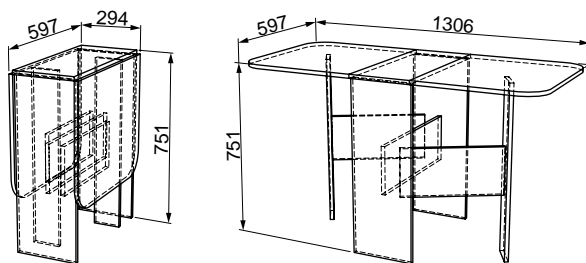

# СТОЛЫ «МЕЧТА»

Цена:

● Стол-книжка «Мечта»  
→ | Г | ↑  
294/800/1306/|597|751

ЛДСП 16 мм	Кромка ПВХ 0,4 мм	Кромка ПВХ 1,0 мм
---------------	-------------------------	-------------------------

Цвет:  
Дуб млечный, Венге,  
Дуб Сонома, Ясень Шимо темный