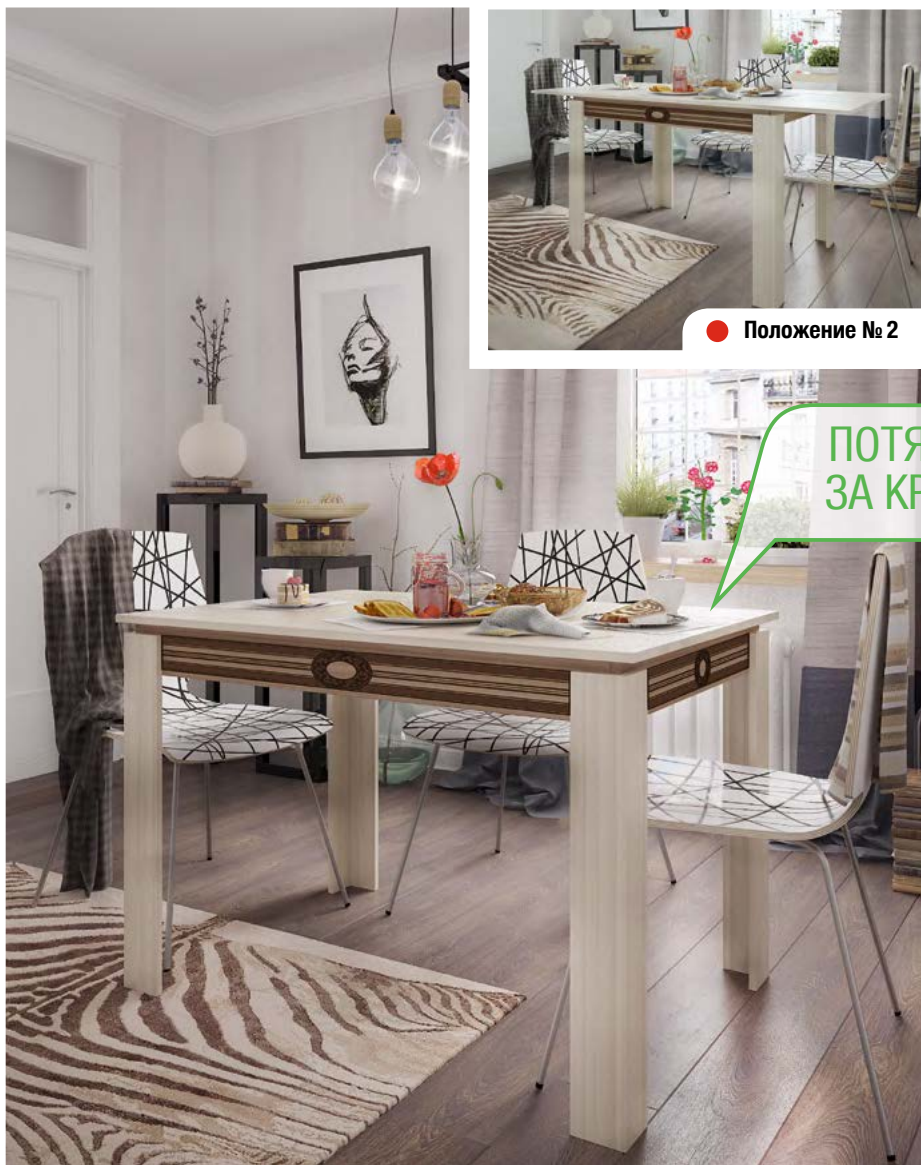

СТОЛЫ «ГЕРМЕС»

● Положение № 2

ПОТЯНИ
ЗА КРАЯ

Цена:

● Стол обеденный «Гермес 1», положение № 1
→ | 7 | ↑
1110/1610|770|760

Цвет:
Ясень Шимо
светлый/Ясень
Шимо темный

Цвет:
Дуб млечный/
Венге

ЛДСП 16 мм	Кромка ПВХ 0,4 мм	Кромка ПВХ 1,0 мм	Принт