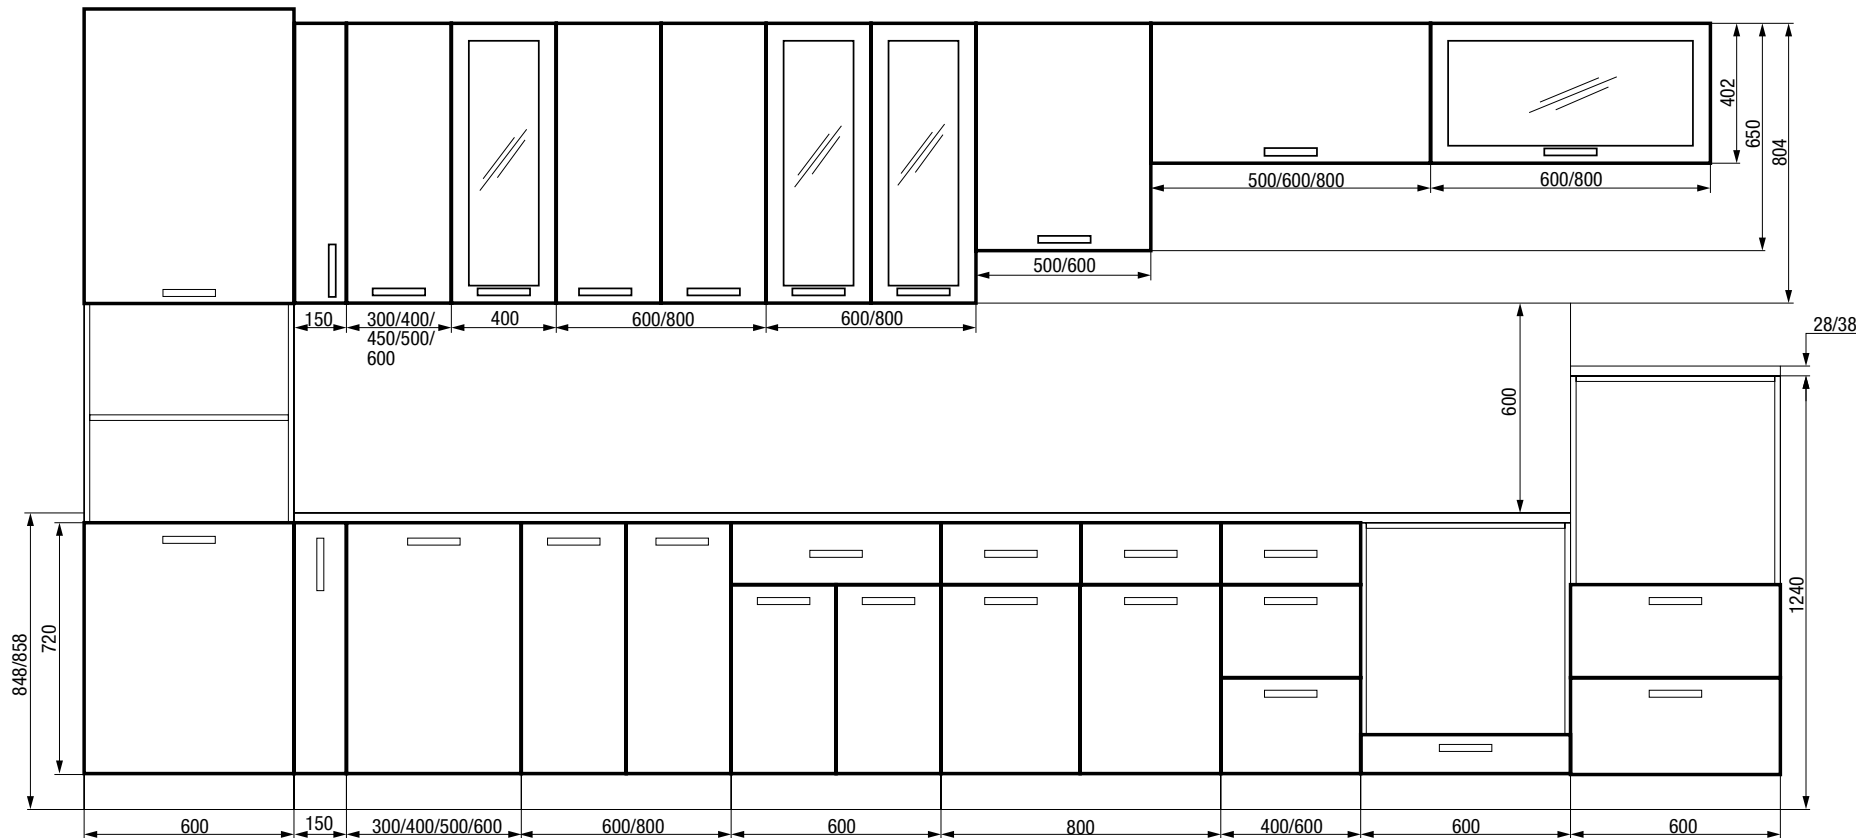

Кухонные модули сложной конфигурации