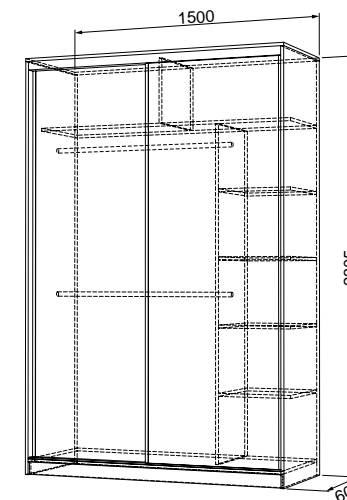

# ГРАНД, РИО

Цена:

**Цвета:**  
Дуб млечный  
Дуб Сонома  
Венге

● Шкаф-купе «Рио», тип-1 бабочки  
→ | ↗ | ↑  
1200|604|2305

● Шкаф-купе «Гранд»  
→ | ↗ | ↑  
1500|604|2305

● Шкаф-купе «Рио»  
→ | ↗ | ↑  
1200|604|2305