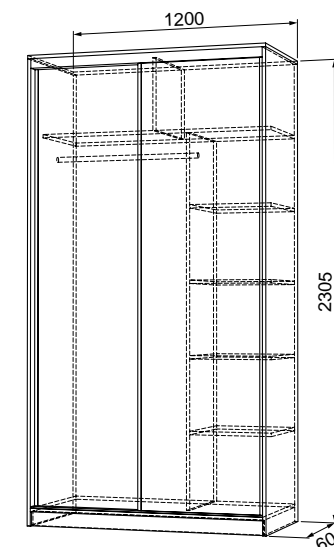

# ГРАНД, РИО

Цена:

**Цвета:**  
Дуб млечный  
Дуб Сонома  
Венге

● Шкаф-купе «Рио», тип-1 бабочки  
→ | ↗ | ↑  
1200|604|2305

● Шкаф-купе «Гранд»  
→ | ↗ | ↑  
1500|604|2305

● Шкаф-купе «Рио»  
→ | ↗ | ↑  
1200|604|2305