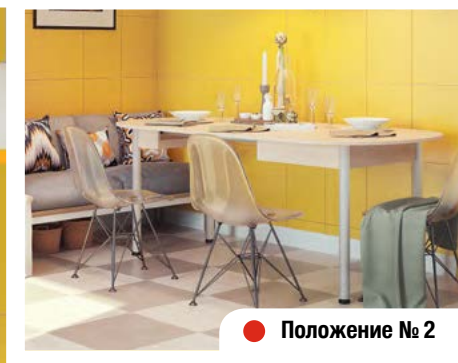

СТОЛЫ «КВАРТЕТ»