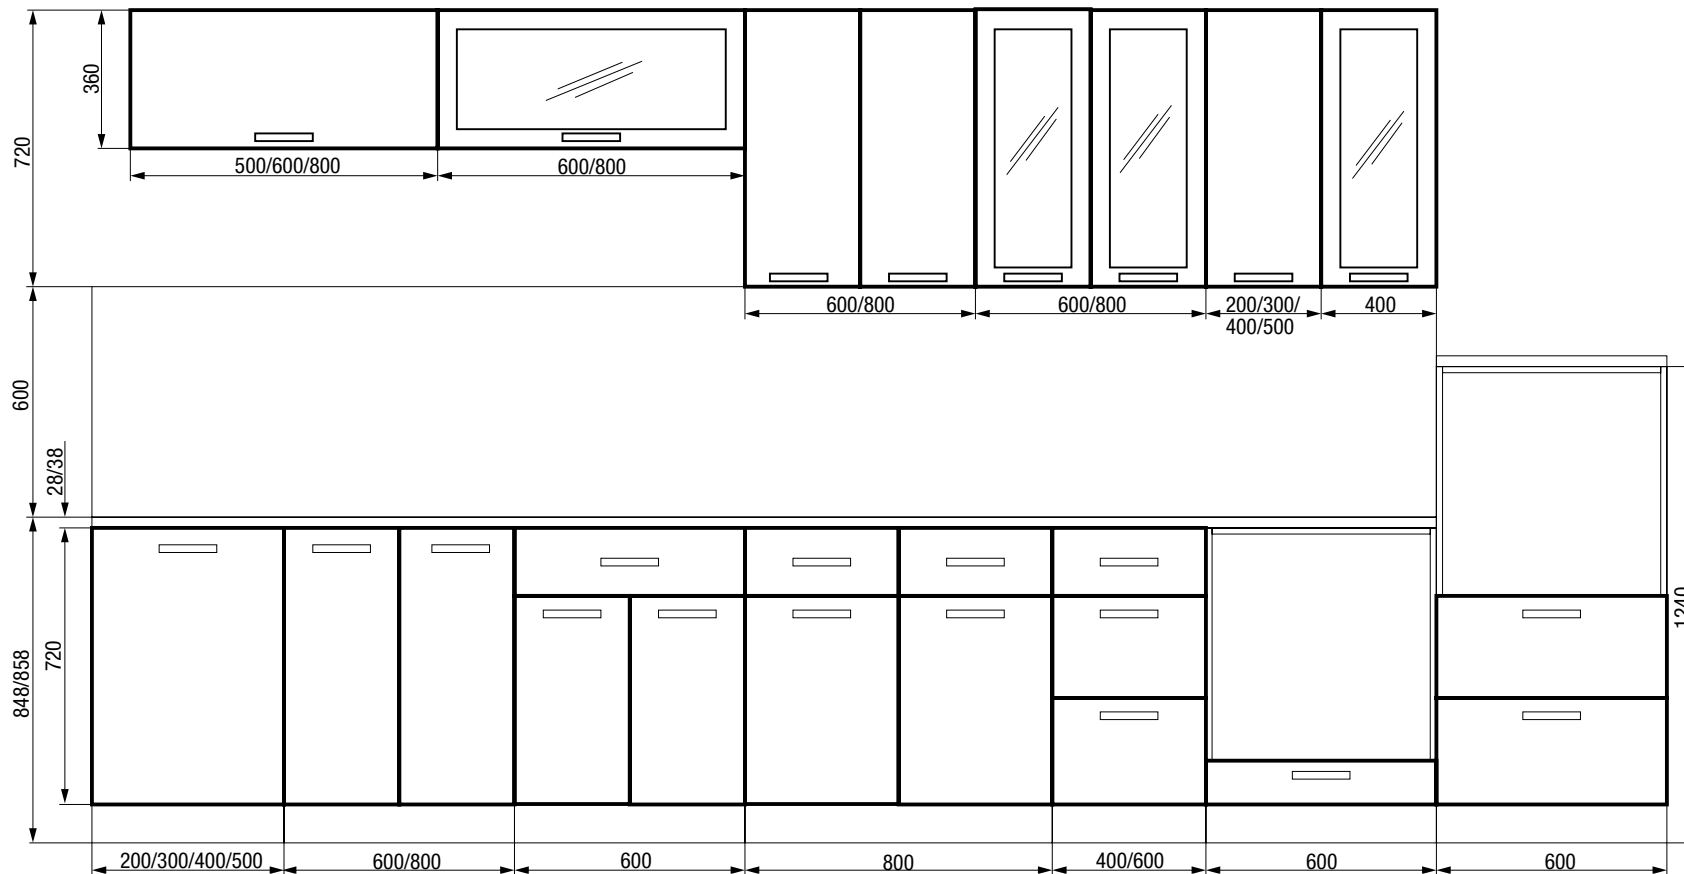

Основные кухонные модули