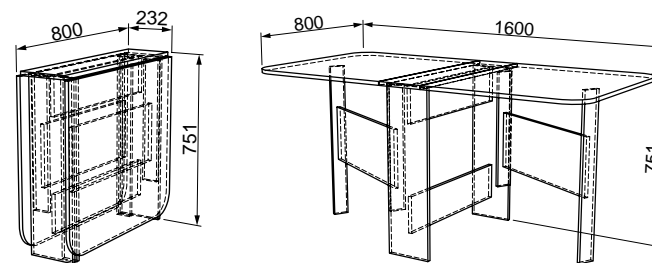

Цвет:
Венге/Дуб млечный