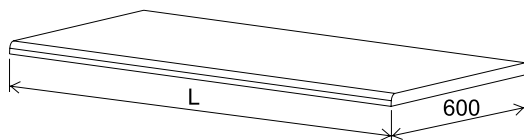

● Столешница постформинг

● Столешница постформинг

угловая левая L300,
(толщина 26 мм)
SP.02.300-L
толщина 38 мм
SP.H38.300-L

● Столешница постформинг

угловая правая L300,
(толщина 26 мм).
SP.03.300-P
толщина 38 мм
SP.03.300-P