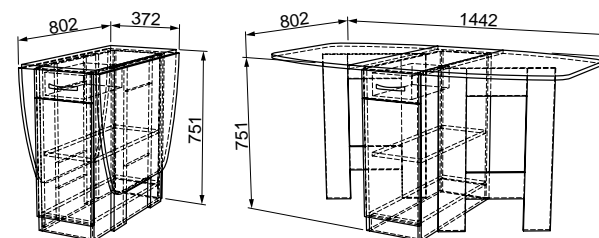

Цвет:
Дуб млечный, Венге,
Дуб Сонома