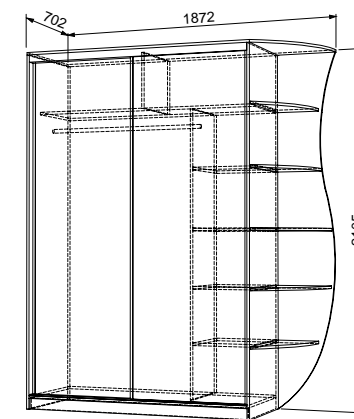

ОСКАР

Цена:

Цвета:
Дуб млечный
Венге

● Шкаф-купе «Оскар», тип-1
→ | ↗ | ↑
1872|702|2105