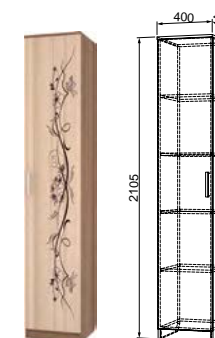

3 1 2

Цена:

**Цвет:**  
 Корпус — Венге;  
 Фасады — Дуб млечный

**Компоновка № 2** 2 1 2  
 → | 7 | ↑  
 2300|444|2105

**1 Мини-стенка «Натали»**  
 → | 7 | ↑  
 1500|442|1997

**2 Шкаф 1-створчатый «Натали»**  
 → | 7 | ↑  
 400|444|2105