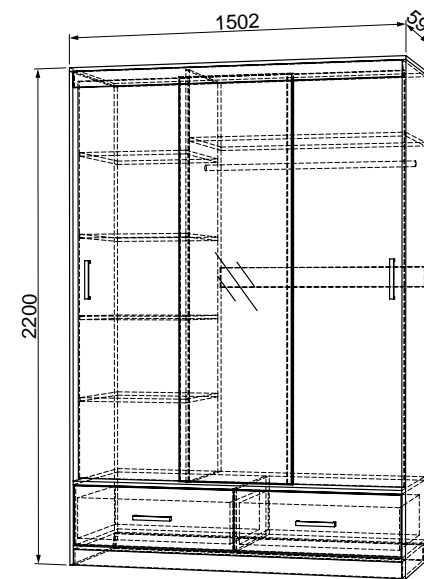

Принтерный рисунок на изголовье кровати. Полки за изголовьем заменяют прикроватные тумбы