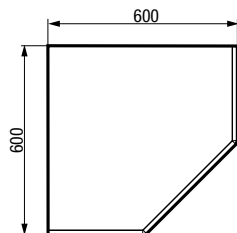

Кухонные модули сложной конфигурации

Шкаф навесной угловой
Вид сверху