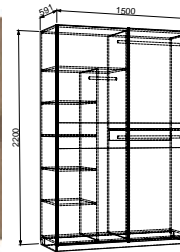

7 Шкаф-купе «Ривьера»
→ | 7 | ↑
1500|591|2200

8 Шкаф 3-створчатый «Ривьера»
→ | 7 | ↑
1256|564|2200