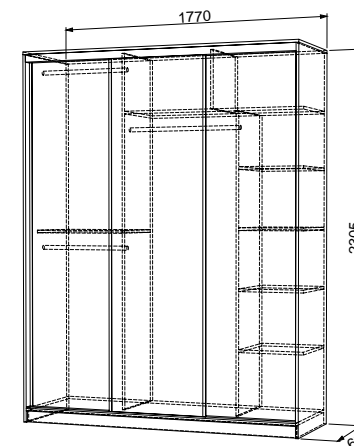

# БАССО

Цена:

**Цвета:**  
Дуб млечный  
Дуб Сонома  
Венге

● Шкаф-купе «Бассо», тип-3  
→ | ↑ | ↑  
1770|604|2305

● Шкаф-купе с дверями «тип-1»

● Шкаф-купе с дверями «тип-1, цветы»

● Шкаф-купе с дверями «тип-1, бабочки»