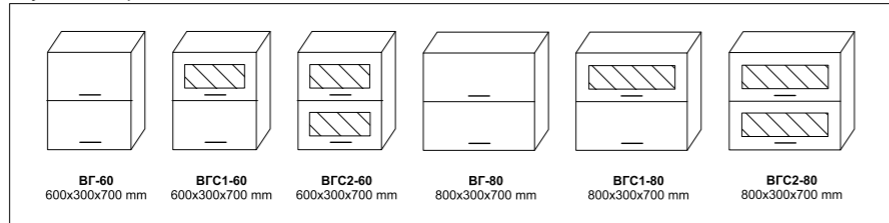

# Модули Низ

\* - В зависимости от сборки, секции могут быть правыми или левыми.  
 (С) - Данный секции по желанию комплектуются сушками.  
 Ручки на схеме показаны условно.  
 Порядок указанных размеров: Ширина x Глубина x Высота.