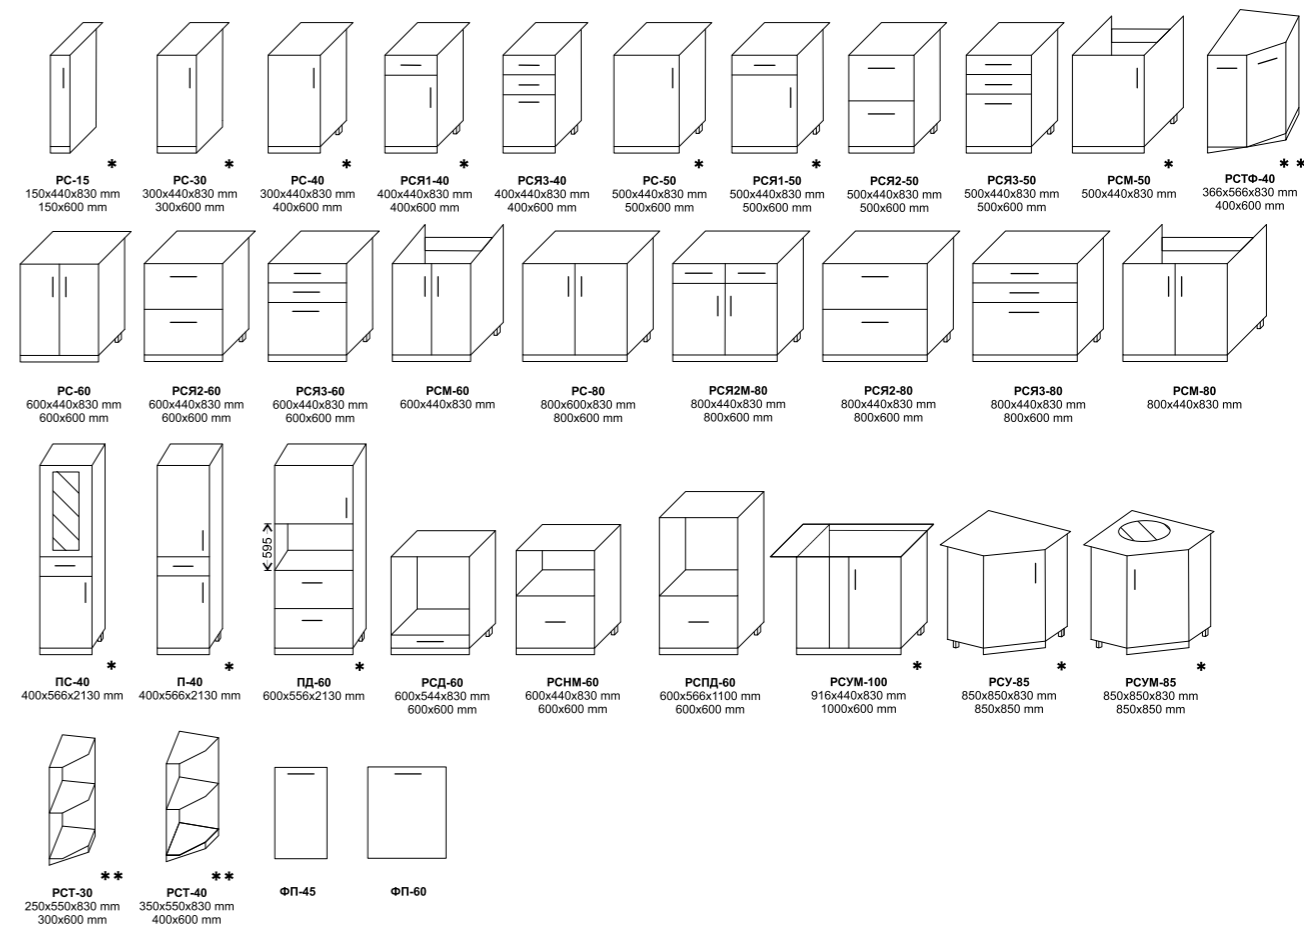

# Модули Низ

\* - В зависимости от сборки, секции могут быть правыми или левыми.  
 (С) - Данный секции по желанию комплектуются сушками.  
 Ручки на схеме показаны условно.  
 Порядок указанных размеров: Ширина x Глубина x Высота.