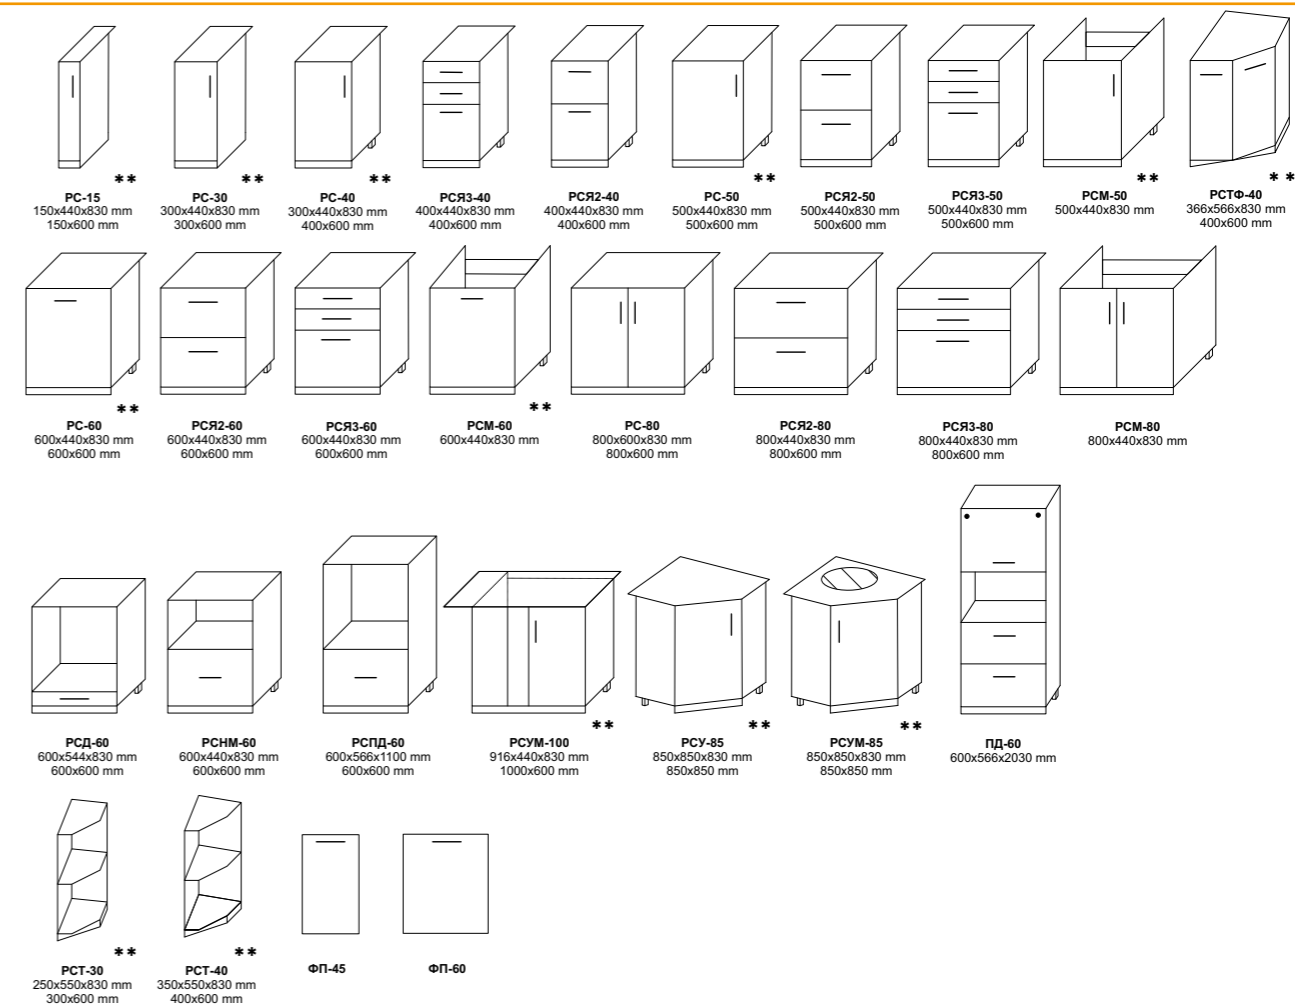

## Модули Низ

**\*\*** - Модуль правый или левый, уточняйте при заказе.  
**\*** - В зависимости от сборки, секции могут быть правыми или левыми.  
 Ручки на схеме показаны условно.  
 Порядок указанных размеров: *Ширина x Глубина x Высота.*