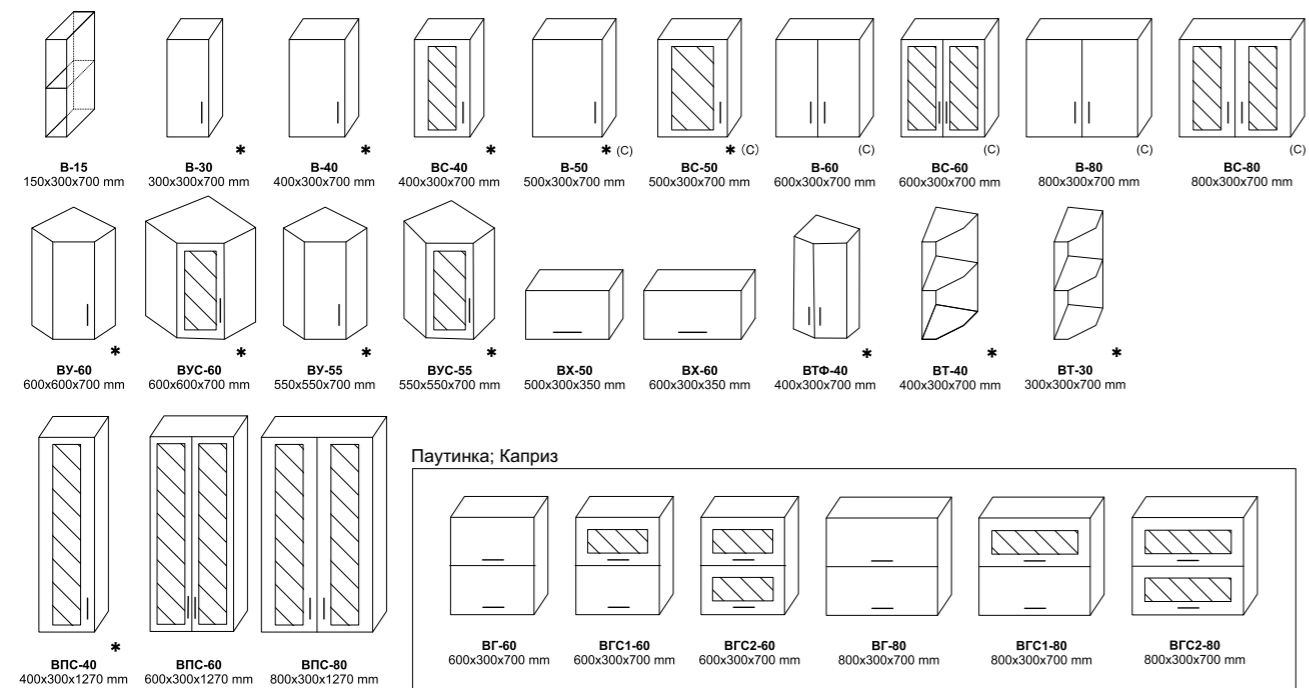

Модули Верх

Паутинка; Каприз