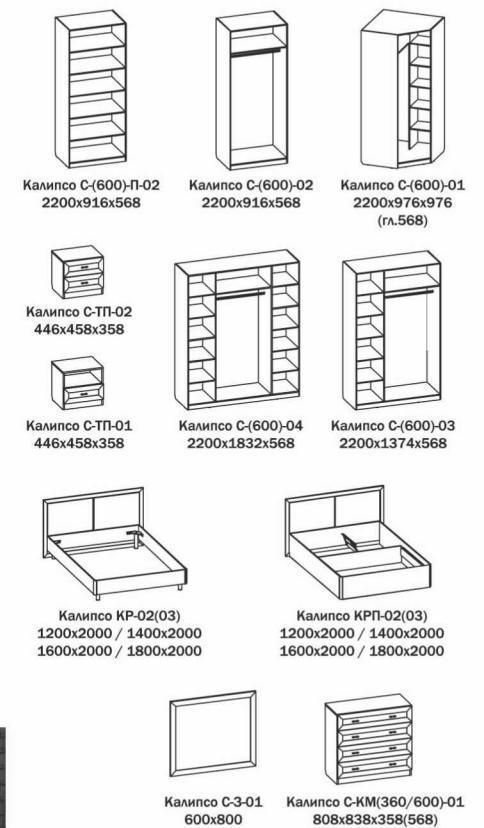

Калипсо КРП-03 1600x2000 / Калипсо С-ТП-01 446x458x358(2шт) / Калипсо С-(600)-02-3 2200x916x568 / Калипсо С-(600)-П-02-ЛКЖ 2200x916x568(2шт)