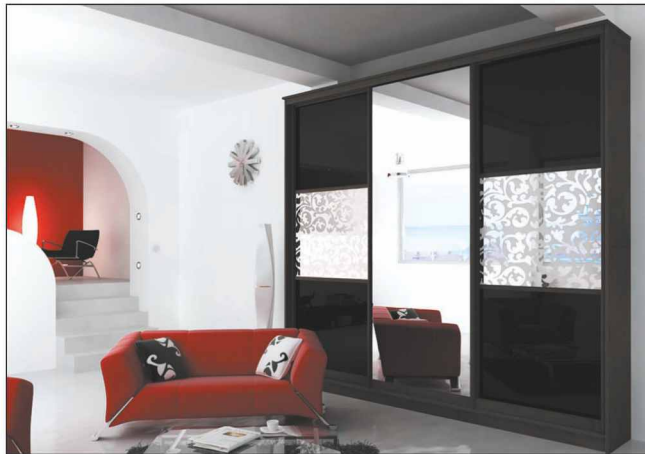

ВЕНЗЕЛЯ

Корпус: Венге. Фасад: Пескоструй Вензеля+Черное стекло+Зеркало. Профиль: Венге.