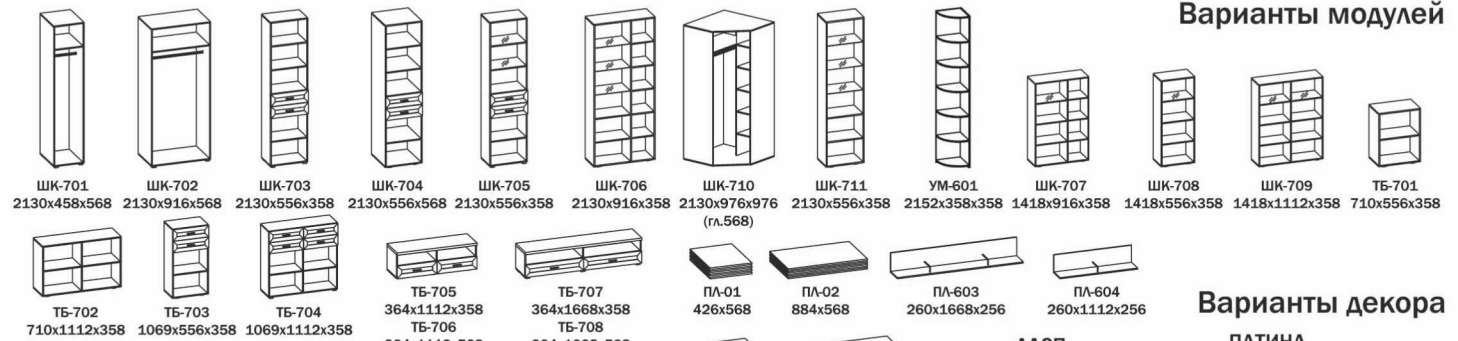

Варианты модулей

ЛДСП

ПАТИНА

Варианты декора