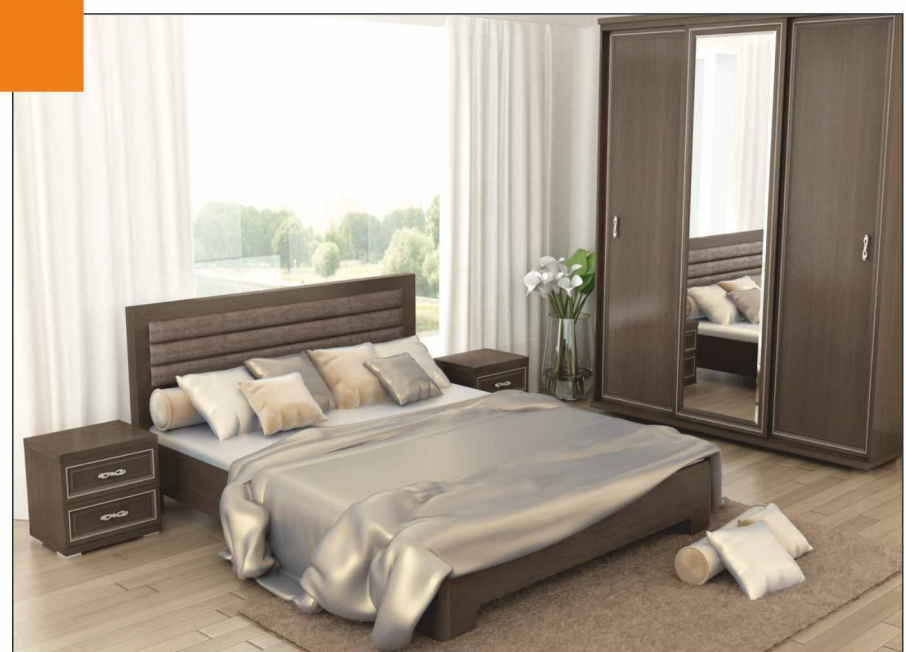

МОККО спальня

Варианты модулей

НАПОЛНЕНИЕ
КП-301 / КП-302

КП-302
2188x1600x592
КП-306
2188x1800x592
Фасад: ЛДСП(2шт)+
Зеркало

КП-301 / КП-303
2188x1600x592
КП-304
2188x1800x592
Фасад: ЛДСП(3шт)

НАПОЛНЕНИЕ
КП-303 / КП-304
КП-305 / КП-306

3-301
800x912

УМ-101
2152x314x562

КМ-301 / КМ-302
788x916x358 / 788x916x568

НАПОЛНЕНИЕ
КРП-301 / КРП-302 / КРП-303
1400x2000 / 1600x2000 / 1800x2000

КР-301 / КР-302 / КР-303
1400x2000 / 1600x2000 / 1800x2000

ТП-301
428x458x358

КП-306 2188x1800x592 / КМ-301 788x916x358 / ТП-301 428x458x358 (2шт) / КР-302 1600x2000

Спальня «МОККО» - элегантное и стильное решение для Вашей спальни. Стильный дизайн позволит вписаться в любой интерьер. Такая мебель создается для тех, кто стремится окружить себя предметами, создающими атмосферу уюта.

ЛДСП
МЛЕЧНЫЙ ДУБ

ПАТИНА
ВЕНГЕ
СЕРЕБРО

КОЖА
ОРЕХ
BENGAL 46351
BENGAL 21134

Варианты декора