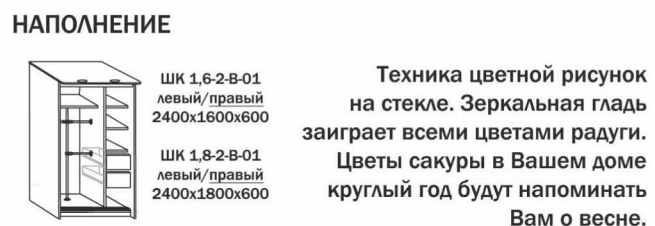

КАРДИНАЛ

шкафы-купе

ДУПЛЕКС

SWAROVSKI

БЕРСАЧЕ

СУЛТАН

ЛАКОБЕЛЬ

ПЕСКОСТРУЙ

ЭКО-КОЖА

ДАМАСК