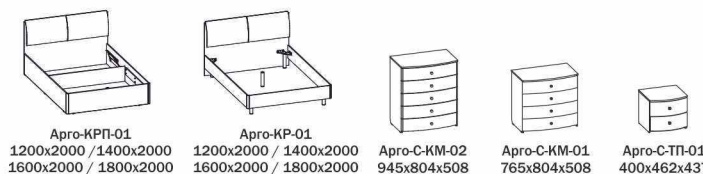

Варианты модулей

Подарите своему ребенку - теплую, уютную детскую комнату «ЭЛИТ», которая с легкостью трансформируется, дополняется и растет вместе с вашим ребенком.

ЛДСП		ПЛЕНКА			Варианты декора
МЛЕЧНЫЙ ДУБ	ВЕНГЕ	ОРЕХ	РОЗОВЫЙ	ЗЕЛЕНый	

Варианты модулей

Модульная серия «Калипсо» для детской комнаты в классическом стиле со стильным дизайном, функциональностью и надежностью позволит создать для вашего ребенка удобную и комфортную обстановку как для отдыха, так и для учебы.

ЛДСП		ПАТИНА			Варианты декора	
МЛЕЧНЫЙ ДУБ	ВЕНГЕ	ОРЕХ	ЗОЛОТО	СЕРЕБРО		ОРЕХ

Варианты модулей

Варианты декора

ЛДСП		СТЕКЛО		КОЖА		
МЛЕЧНЫЙ ДУБ	ВЕНГЕ	БЕЛОЕ	ЧЕРНОЕ	САИМАН 15	САИМАН 91	TRUVA 004

ПРОФИЛЬ

Варианты модулей

«Камелия» - современная мебель для спальни комнаты. В дополнении с другими элементами мебели - со вставками из кожи станет настоящим украшением спальни комнаты!

Варианты декора

ЛДСП		КОЖА		
МЛЕЧНЫЙ ДУБ	ВЕНГЕ	САИМАН 15	САИМАН 91	TRUVA 004