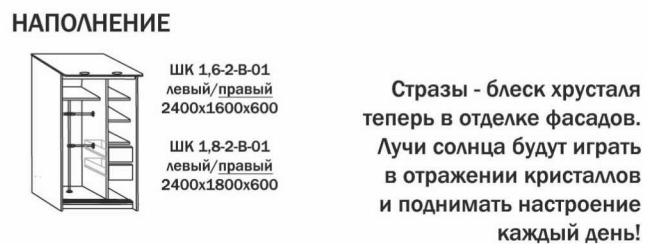

КАРДИНАЛ

шкафы-купе

ДУПЛЕКС

SWAROVSKI

БЕРСАЧЕ

СУЛТАН

ЛАКОБЕЛЬ

ПЕСКОСТРУЙ

ЭКО-КОЖА

ДАМАСК