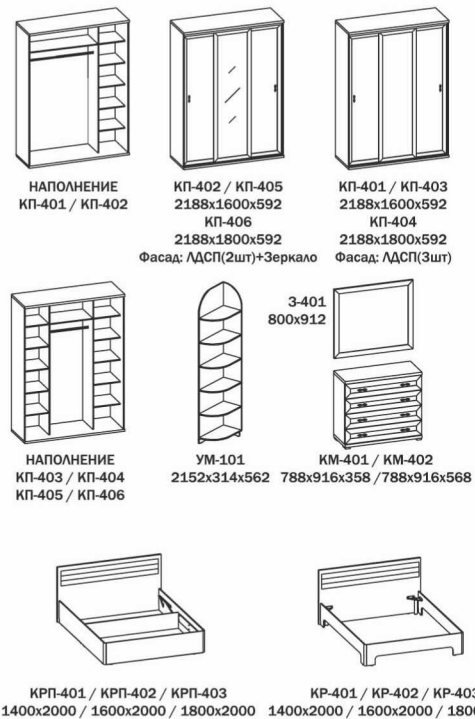

Варианты декора

Варианты модулей

КП-406 2188x1800x592 / ТП-401 428x458x358 (2шт) / КР-402 1600x2000

Спальня «ЛЕЯ» бесспорно придется по вкусу любителям строгих и прямых форм.

Варианты декора

Варианты модулей