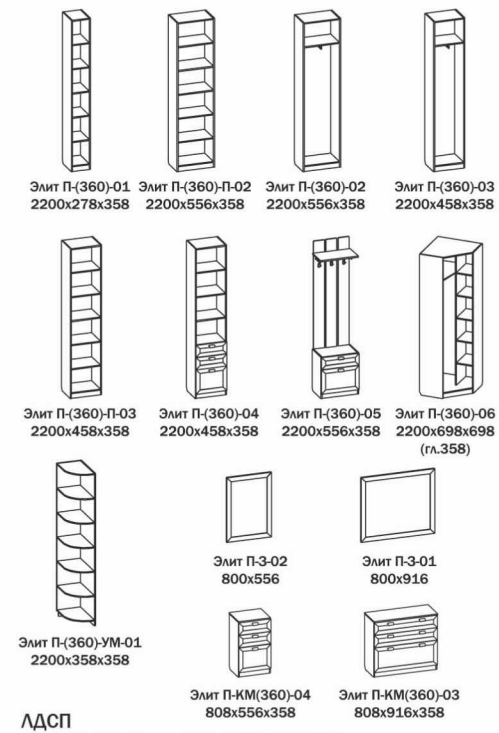

Варианты модулей

Элит П-(360)-05-Л 2200x556x358 / Элит П-(360)-04-Л 2200x458x358 / Элит П-(360)-03-3 2200x458x358

Варианты модулей

Камелия П-(360)-05-АКЖ 2168x632x360 / Камелия П-(360)-П-02 2168x636x360 / Камелия П-(360)-06 2168x718x718 (гл.360) / Камелия П-(360)-УМ-01 2152x314x322