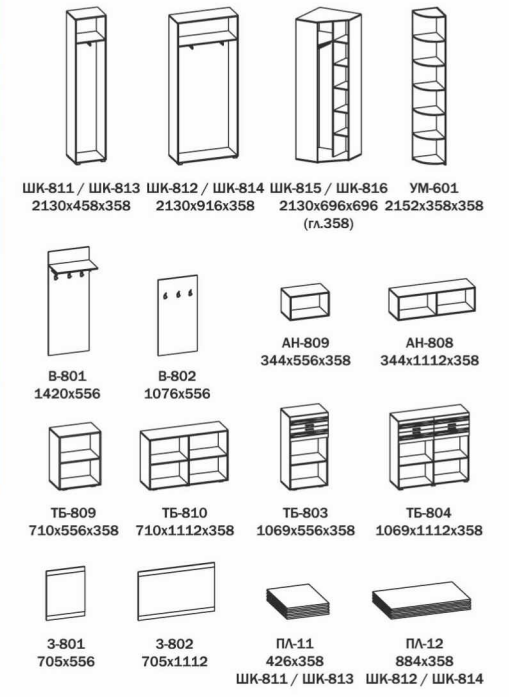

Варианты модулей

Элит П-(360)-05-Л 2200x556x358 / Элит П-(360)-04-Л 2200x458x358 / Элит П-(360)-03-3 2200x458x358

Варианты модулей

Камелия П-(360)-05-АКЖ 2168x632x360 / Камелия П-(360)-П-02 2168x636x360 / Камелия П-(360)-06 2168x718x718 (гл.360) / Камелия П-(360)-УМ-01 2152x314x322

Варианты модулей

Калипсо П-(360)-06 2200x698x698 / Калипсо П-(360)-01 2200x458x358 / Калипсо П-09 2160x916x358

Варианты модулей

ШК-813 2130x458x358 / ШК-812 2130x916x358 / ТБ-809 710x556x358 / В-802 1076x556 / АН-809 344x556x358