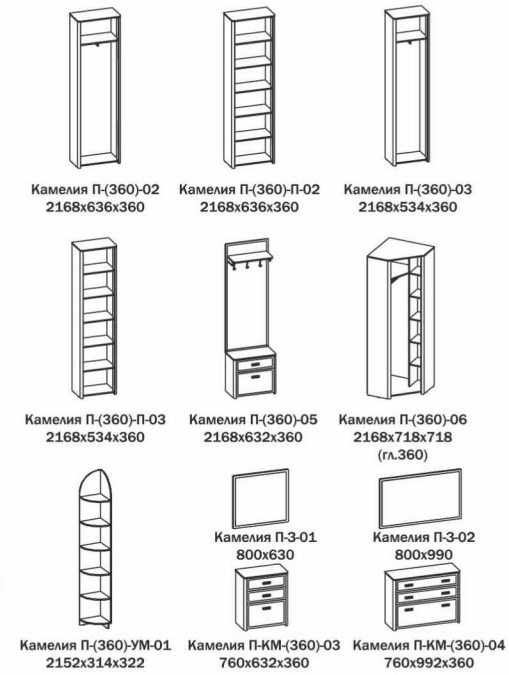

Варианты модулей

Элит П-(360)-05-Л 2200x556x358 / Элит П-(360)-04-Л 2200x458x358 / Элит П-(360)-03-3 2200x458x358

Варианты модулей

Камелия П-(360)-05-АКЖ 2168x632x360 / Камелия П-(360)-П-02 2168x636x360 / Камелия П-(360)-06 2168x718x718 (гл.360) / Камелия П-(360)-УМ-01 2152x314x322