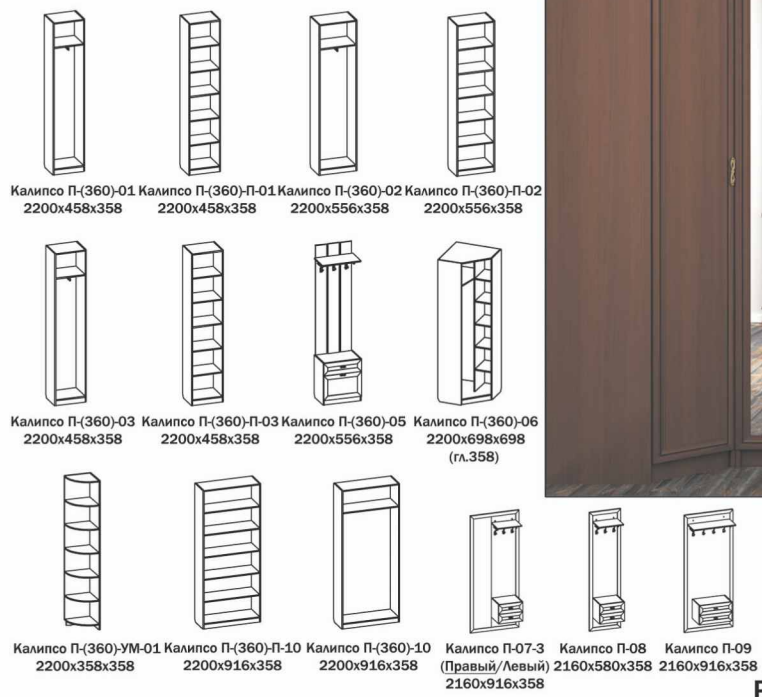

Варианты модулей

Калипсо П-(360)-06 2200x698x698 / Калипсо П-(360)-01 2200x458x358 / Калипсо П-09 2160x916x358

Варианты модулей

ШК-813 2130x458x358 / ШК-812 2130x916x358 / ТБ-809 710x556x358 / В-802 1076x556 / АН-809 344x556x358