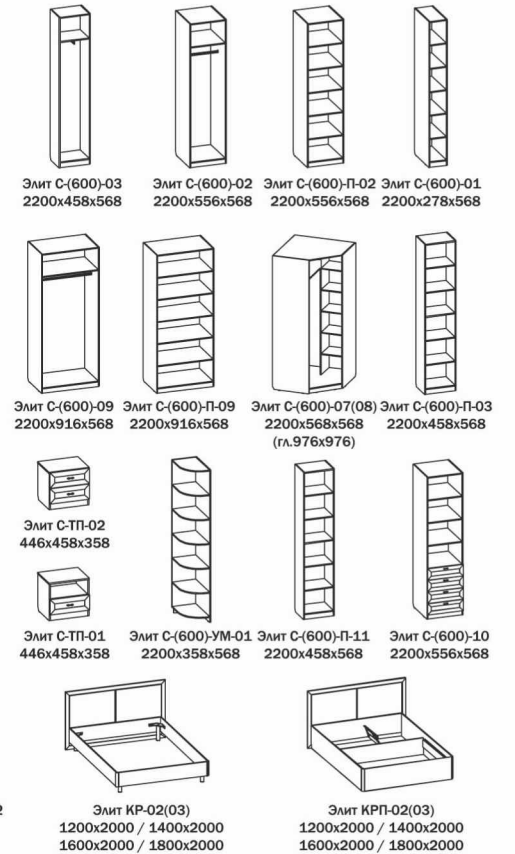

Варианты декора

Варианты модулей

КП-406 2188x1800x592 / ТП-401 428x458x358 (2шт) / КР-402 1600x2000

Спальня «ЛЕЯ» бесспорно придется по вкусу любителям строгих и прямых форм.

Варианты декора

Варианты модулей