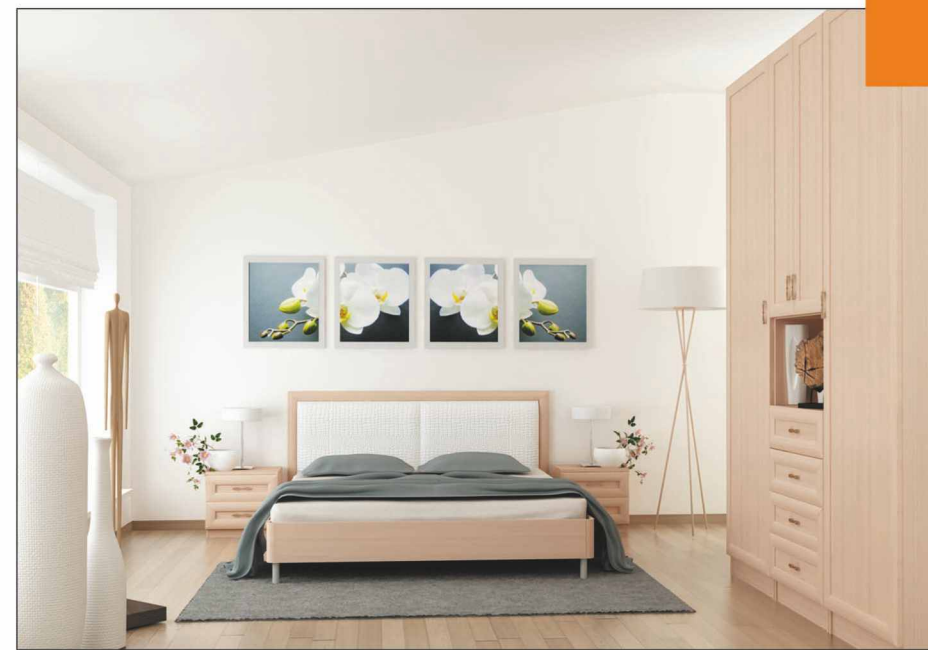

Элит КР-03 1600x2000 / Элит С-ТП-02 446x458x358(2шт) / Элит С-(600)-10 2200x556x568 / Элит С-(600)-03 2200x458x568(2шт)

Спальня - это место где всегда можно расслабиться и отдохнуть. Очень важно, чтобы все в этой комнате было гармонично и удобно. С этой задачей успешно справляется спальня «ЭЛИТ». Стильные и вместительные шкафы, прикроватные тумбы, комоды. Создать спальню своей мечты стало проще простого!