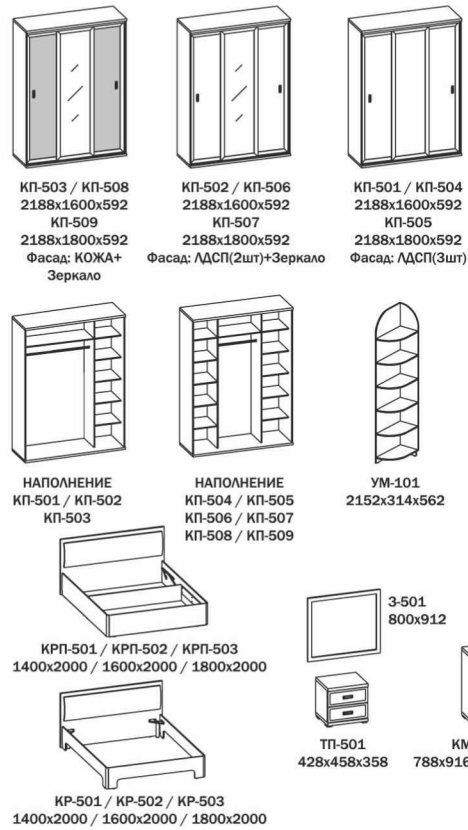

Варианты модулей

КП-509 2188x1800x592 / ТП-501 428x458x358 (2шт) / КМ-501 788x916x358 / КР-502 1600x2000