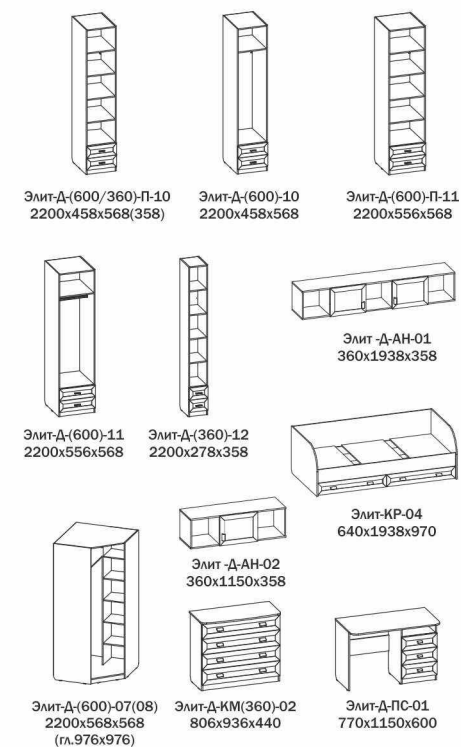

Варианты модулей

Элит-Д-КР-04-К 640x1938x970 / Элит-Д-КМ(360)-02-К 806x936x440 / Элит-Д-(360)-П-10-Л 2200x458x358 / Элит-Д-АН-02 360x1150x358
Элит-Д-ПС-01-К 770x1150x600 / Элит-Д-(360)-12-Л 2200x278x358