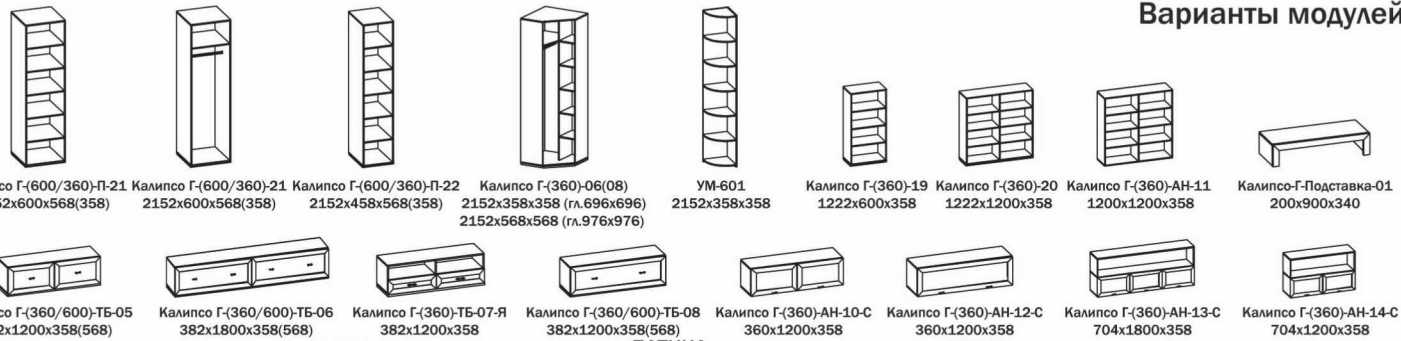

Варианты модулей

ЛДСП

ПАТИНА

КОЖА

Варианты декора