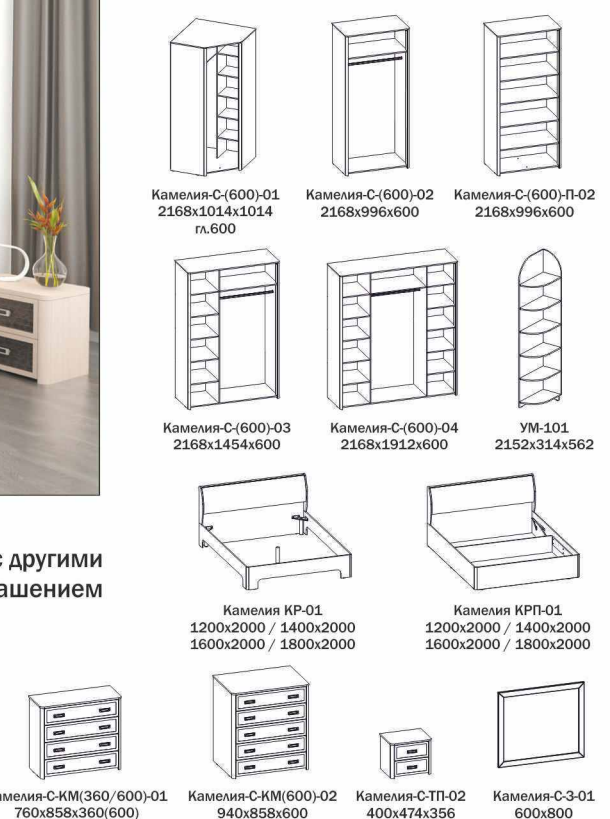

Варианты модулей

Подарите своему ребенку - теплую, уютную детскую комнату «ЭЛИТ», которая с легкостью трансформируется, дополняется и растет вместе с вашим ребенком.

ЛДСП		ПЛЕНКА			Варианты декора
МЛЕЧНЫЙ ДУБ	ВЕНГЕ	ОРЕХ	РОЗОВЫЙ	ЗЕЛЕНый	

Варианты модулей

Модульная серия «Калипсо» для детской комнаты в классическом стиле со стильным дизайном, функциональностью и надежностью позволит создать для вашего ребенка удобную и комфортную обстановку как для отдыха, так и для учебы.

ЛДСП		ПАТИНА			Варианты декора	
МЛЕЧНЫЙ ДУБ	ВЕНГЕ	ОРЕХ	ЗОЛОТО	СЕРЕБРО		ОРЕХ

Варианты модулей

Варианты декора

ЛДСП		СТЕКЛО		КОЖА		
МЛЕЧНЫЙ ДУБ	ВЕНГЕ	БЕЛОЕ	ЧЕРНОЕ	САИМАН 15	САИМАН 91	TRUVA 004

ПРОФИЛЬ

Варианты модулей

«Камелия» - современная мебель для спальни комнаты. В дополнении с другими элементами мебели - со вставками из кожи станет настоящим украшением спальни комнаты!

Варианты декора

ЛДСП		КОЖА		
МЛЕЧНЫЙ ДУБ	ВЕНГЕ	САИМАН 15	САИМАН 91	TRUVA 004