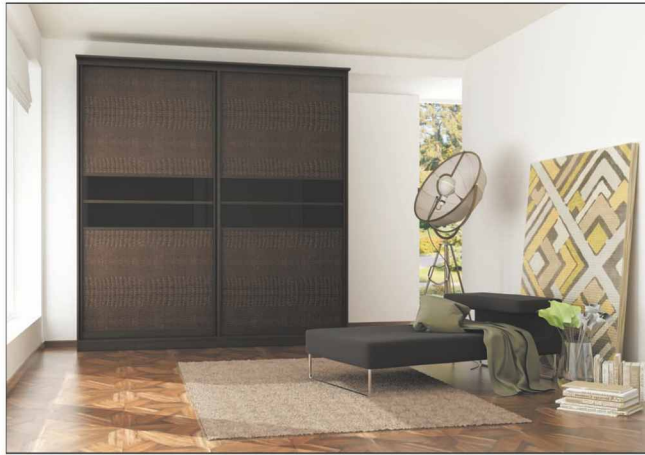

САФАРИ

Корпус: Венге. Фасад: Кожа Truva-004+Черное стекло. Профиль: Венге.