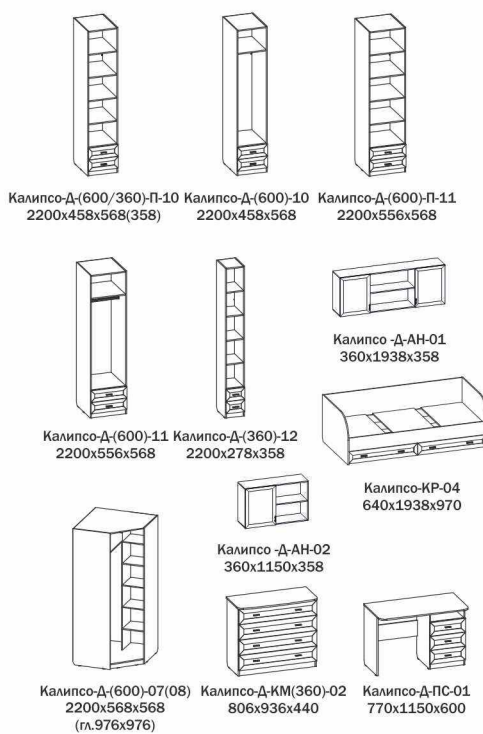

Варианты модулей

Калипсо-Д-ПС-01 770x1150x600 / Калипсо-КР-04 640x1938x970 / Калипсо-Д-(600)-11 2200x556x568 / Калипсо-Д-(600)-10 2200x458x568
Калипсо-Д-АН-01 360x1938x358