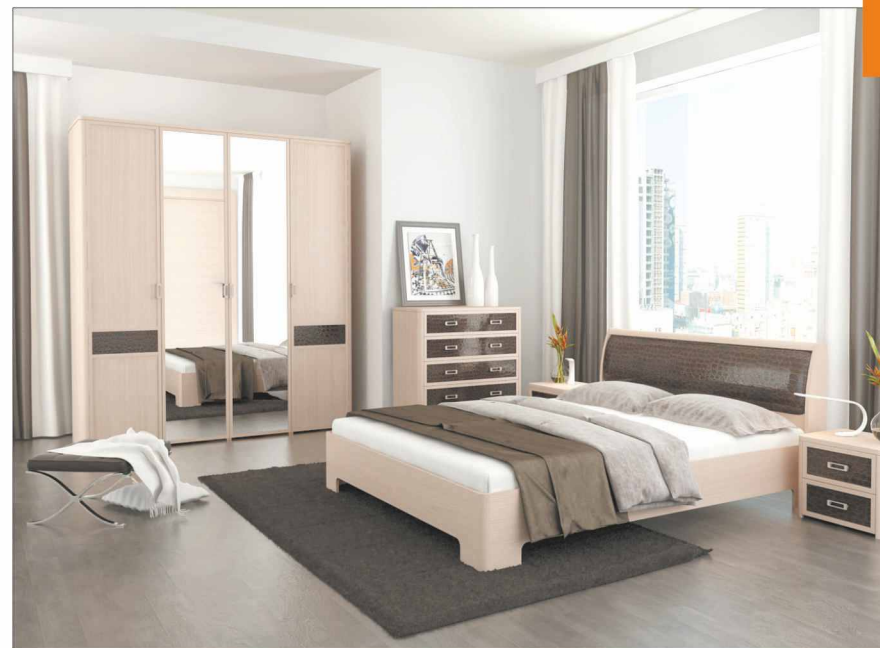

Камелия С-(600)-04-3+ЛКЖ 2168x1912x600 / Камелия КР-01 1600x2000 / Камелия С-ТП-02-КЖ 400x474x356
Камелия С-КМ-(360)-01-КЖ 760x858x360

«Камелия» - современная мебель для спальни комнаты. В дополнении с другими элементами мебели - со вставками из кожи станет настоящим украшением спальни комнаты!

Варианты декора

ЛДСП		КОЖА		
МЛЕЧНЫЙ ДУБ	ВЕНГЕ	САИМАН 15	САИМАН 91	TRUVA 004