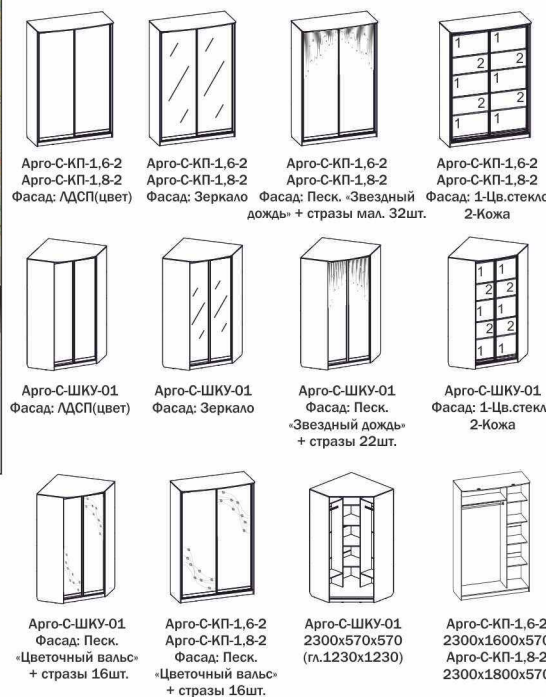

Варианты декора

ЛДСП		СТЕКЛО		КОЖА		
МЛЕЧНЫЙ ДУБ	ВЕНГЕ	БЕЛОЕ	ЧЕРНОЕ	САИМАН 15	САИМАН 91	TRUVA 004

ПРОФИЛЬ

Варианты модулей