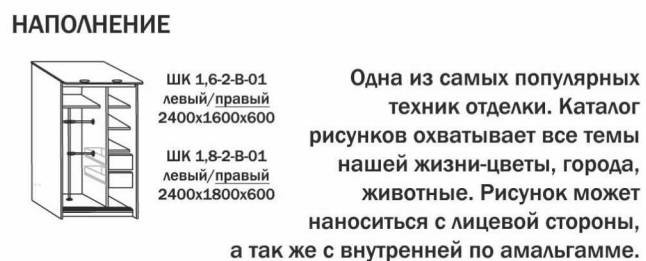

ЛАКОБЕЛЬ

Корпус: Млечный дуб. Фасад: Лакобель Сакура. Профиль: Венге-глянец.

ПЕСКОСТРУЙ

Корпус: Венге. Фасад: Пескоструй на зеркале. Профиль: Серебро.

ЭКО-КОЖА

Корпус: Венге. Фасад: Зеркало графит+Кожа. Профиль: Венге.