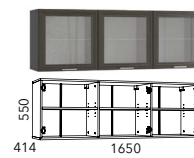

HM 040.19 ЛР
Шкаф навесной

HM 040.19 РС
Шкаф навесной

HM 040.20 ЛР
Шкаф навесной

HM 040.20 РС
Шкаф навесной

HM 014.22
Полка

HM 014.23
Полка

HM 014.42 **Кровать** (отдельно комплектуется матрасом 900 x 2000)