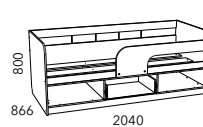

НМ 039.05 Кровать (отдельно комплектуется матрасом 800 x 2000 мм, возможна право- и левосторонняя сборка)