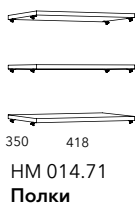

HM 014.71 Шкаф (Левый)

HM 014.71 Полки