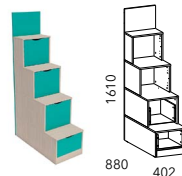

НМ 011.64 Стеллаж