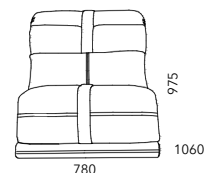

Одиночная межсекционная секция -1-

Модуль	Левый	Правый
Боковина	БЛ-	-БП
Двойная межсекционная секция	-2Т-	
Одиночная межсекционная секция	-1-	
Пуф (без креплений)	ПУФ	

Внимание! Приставка – обозначает место скрепления модулей между собой

Коллекция Трэвел

Размеры (Ш x Г x В)	Варируются в зависимости от комплектации
Спальное место	1 850 x 1 350
Механизм трансформации	Седафлекс с пружинным матрасом (спальное место на каждый день)
Ящик для белья	В секции Пуф
Наполнение	Хвойный брус + Сэндвич из разной плотности ППУ повышенной комфортности + Синтепон
Дополнительно	Декоративная отстрочка, подспинные валики
Функциональные особенности	Модульная модель, большое количество возможных комплектаций