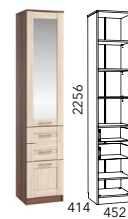

HM 040.22 РЗ
Шкаф комбинированный