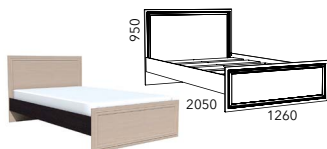

HM 014.42-01 **Кровать**
(отдельно комплектуется матрасом 1200 x 2000 мм)