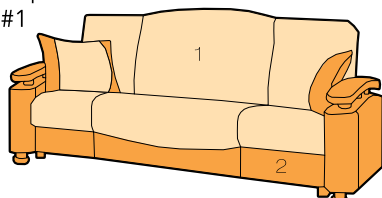

Вероника 2Н
#1