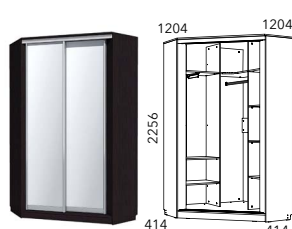

HM 013.05-01
Шкаф-пенал

HM 013.07-01 М
Шкаф комбинированный

HM 013.34
Вешалка (возможна право- и левосторонняя сборка)

HM 013.53
Шкаф угловой ЛР

HM 013.53
Шкаф угловой ЛР+PZ

HM 013.53
Шкаф угловой PZ

HM 013.06-01
Шкаф-пенал (возможна право- и левосторонняя сборка)