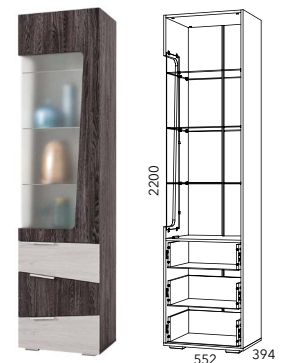

НМ 013.56 ПР Шкаф комб