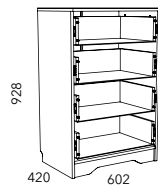

HM 040.37 Тумба
прикроватная
Дуб Сонома/
Белое Дерево