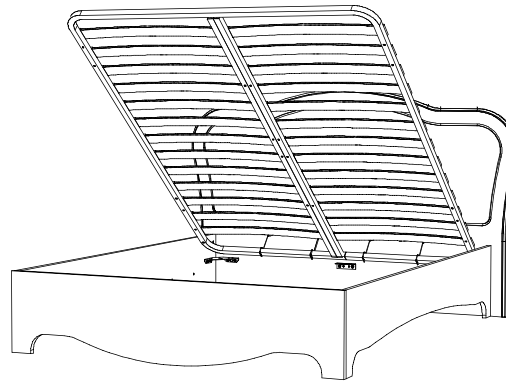

HM 011.53 Кровать Амели 05
(отдельно комплектуется матрасом 1 600 x 2 000 и механизмом подъема)

Характеристики

Каркас	ЛДСП 16, 22 мм
Фасад	МДФ с плёночным покрытием глянец, торцевой полукруглый профиль из МДФ с глянцевым плёночным покрытием
Кромка	ПВХ 2 мм
Фурнитура	Направляющие Quadro скрытого монтажа с доводчиком. Система открывания фасадов с отталкивателями Push to open
Ручки	Металлические, повторяющие узор 3Д орнамента фасадов. Покрытие хром глянцевый
Декор фасадов	Растительный 3Д орнамент
Декор зеркал	Классическая венецианская гравировка ромбы
Декор спинки кровати	Мягкое изголовье из велюровой ткани красного (Амели 05) или синего (Амели 25) цвета. Стёжка ромбы украшена стразами.
Дополнительные опции	Отдельно кровать можно доукомплектовать механизмом подъёма