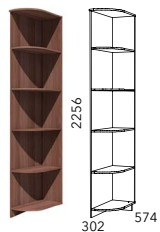

HM 013.06-01
Шкаф-пенал
(возможна право-
и левосторонняя
сборка)