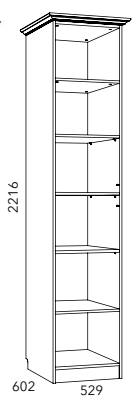

НМ 040.41 Шкаф

Характеристики

Каркас	ЛДСП 16 мм
Фасад	ЛДСП 10 мм, профиль МДФ с патиной золото
Кромка	ПВХ 0,4 мм
Фурнитура	Шариковые направляющие полного выдвижения
Ручки	Пластиковые с растительным орнаментом