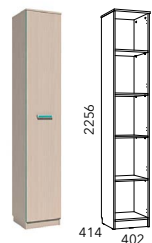

HM 013.01-02 M
Шкаф для белья
(возможна право- и левосторонняя сборка)