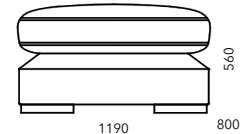

ПУФ (без креплений),
Пуф- или -Пуф