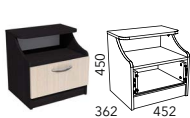

HM 013.63 М
Тумба прикроватная