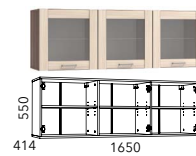

HM 013.17-01
Зеркало

HM 040.19 ЛР
Шкаф навесной

HM 040.19 РС
Шкаф навесной

HM 040.20 ЛР
Шкаф навесной

HM 040.20 РС
Шкаф навесной

HM 014.22
Полка

HM 014.23
Полка

HM 014.42 **Кровать** (отдельно комплектуется матрасом 900 x 2000)