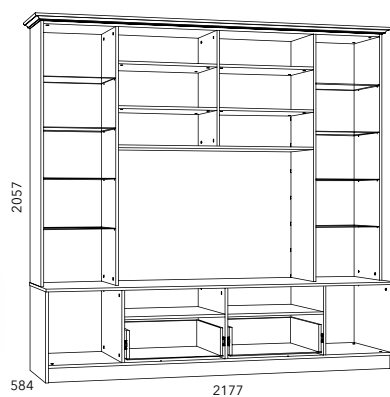

НМ 040.44 Шкаф комбинированный