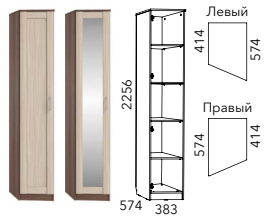

HM 013.05-01 ЛР/РЗ
Шкаф скошенный (возможна право- и левосторонняя сборка)