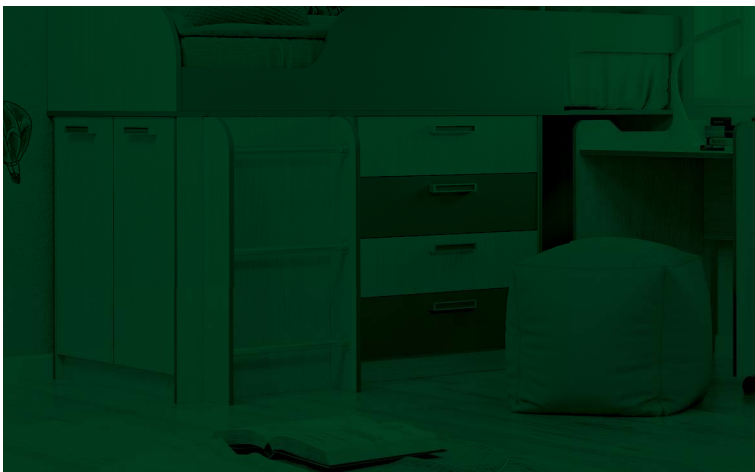

Мебель для детских комнат