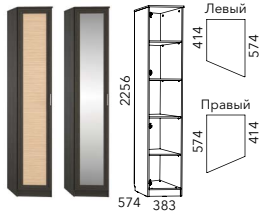

HM 013.05-01 ЛР/ПЗ
Шкаф скошенный (возможна право- и левосторонняя сборка)