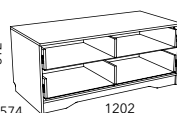

HM 040.48 Тумба ТВА