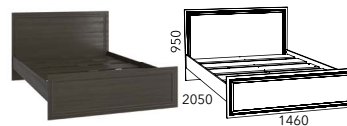

HM 014.42-02 **Кровать** (отдельно комплектуется матрасом 1400 x 2000)