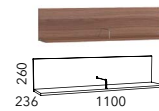

HM 013.17-01
Зеркало

HM 040.19 ЛР
Шкаф навесной

HM 040.19 РС
Шкаф навесной

HM 040.20 ЛР
Шкаф навесной

HM 040.20 РС
Шкаф навесной

HM 014.22
Полка

HM 014.23
Полка

HM 014.42 **Кровать** (отдельно комплектуется матрасом 900 x 2000)