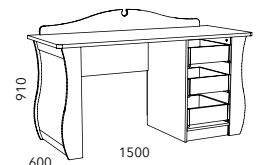

Характеристики

Каркас	ЛДСП 16 мм, ХДФ, декор МДФ
Фасад	МДФ с покрытием эмаль. Ручная роспись.
Кромка	ПВХ 0,4 мм
Фурнитура	Шариковые направляющие полного выдвижения
Ручки	Пластиковые круглой формы

Цветовые сочетания

Каркас:
белый
Фасад:
белый

Каркас:
белый
Фасад:
тиффани

Каркас:
фисташка
Фасад:
белый