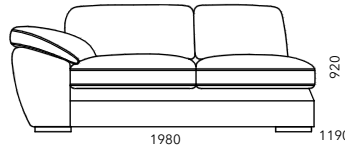

Диван с одной боковиной 3Т-(3БТ-)
или -3Т(-3БТ)