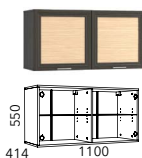

HM 040.19 ЛР
Шкаф навесной

HM 040.19 РС
Шкаф навесной

HM 040.20 ЛР
Шкаф навесной

HM 040.20 РС
Шкаф навесной

HM 014.22
Полка

HM 014.23
Полка

HM 014.42 **Кровать** (отдельно комплектуется матрасом 900 x 2000)