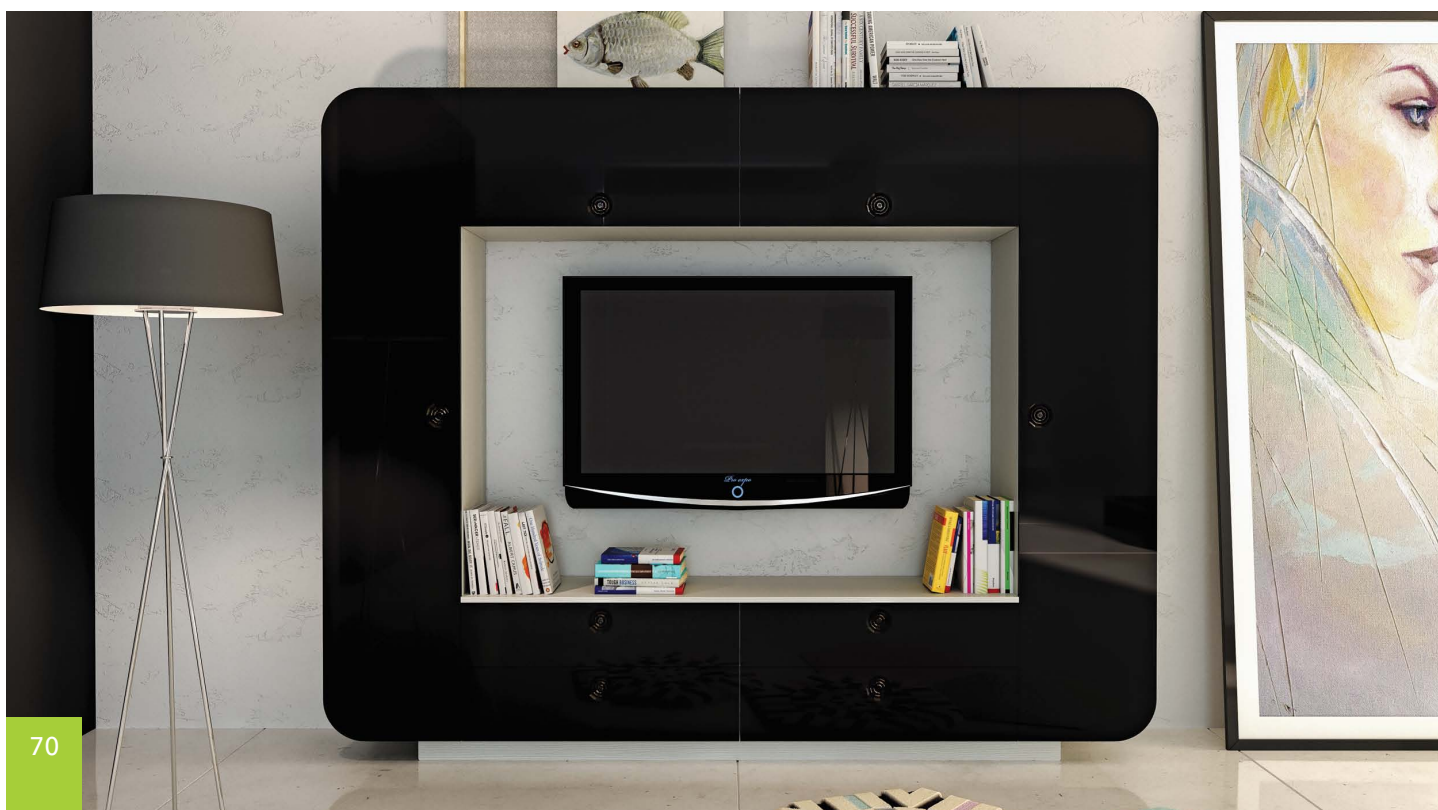

HM 014.59 Тумба ТВА «Некст»

Гостиная «Некст» невероятно стильная. Она гармонично впишется в современный интерьер и станет отличным спутником динамичных людей. Просторная ниша под ТВ позволяет повесить большой телевизор, а многочисленные ящики и отсеки – скрыть от посторонних глаз множество нужных вещей. Скруглённые углы делают стенку обтекаемой и визуально лёгкой. Глянцевые фасады в контрастных цветах завораживают взгляд. Благодаря системе открывания K-Push на дверках нет ручек и никаких лишних деталей. Футуристическая гостиная «Некст» станет главным акцентом комнаты.

Некст