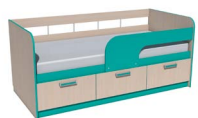

НМ 039.04 Кровать (отдельно комплектуется матрасом 800 x 1800 мм, возможна право- и левосторонняя сборка)