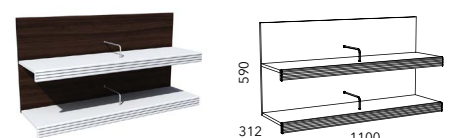

HM 014.66 Шкаф для одежды

HM 014.66-01 Шкаф для одежды

HM 014.58 Шкаф комбинированный

HM 014.65 Шкаф комбинированный

HM 014.14-01 Тумба

HM 014.80 Полка

Характеристики

Каркас	ЛДСП 16 мм
Фасад	ЛДСП 16 мм с накладками из стекла Лакобель и фрезерованного МДФ
Кромка	ПВХ 0,4 мм
Фурнитура	Шариковые направляющие полного выдвижения
Ручки	Пластиковые
Стекло	Матовое стекло Matelux