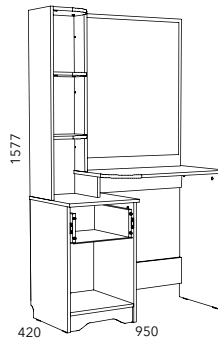

HM 040.35 Тумба
Дуб Сонома/
Белое Дерево