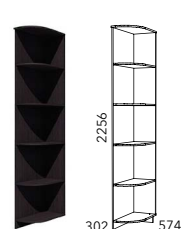

HM 013.05-01
Шкаф-пенал

HM 013.07-01 М
Шкаф комбинированный

HM 013.34
Вешалка (возможна право- и левосторонняя сборка)

HM 013.53
Шкаф угловой ЛР

HM 013.53
Шкаф угловой ЛР+PZ

HM 013.53
Шкаф угловой PZ

HM 013.06-01
Шкаф-пенал (возможна право- и левосторонняя сборка)