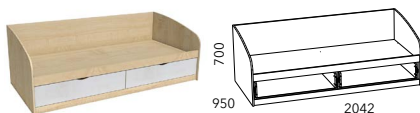

HM 013.71-03 М Комод

HM 011.38 Полка
(возможна право- и левосторонняя сборка)

HM 011.38-01 Полка
(возможна право- и левосторонняя сборка)

HM 011.39-01 Полка

HM 008.63 Кровать (отдельно
комплектуется матрасом 900 х 2000 мм)