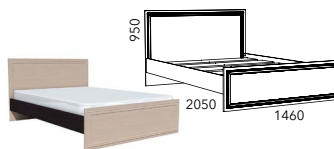

HM 014.42-02 **Кровать**
(отдельно комплектуется матрасом 1400 x 2000 мм)