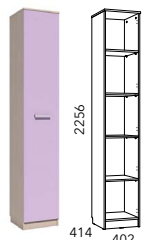

HM 013.01-02 M
Шкаф для белья
(возможна право- и левосторонняя сборка)