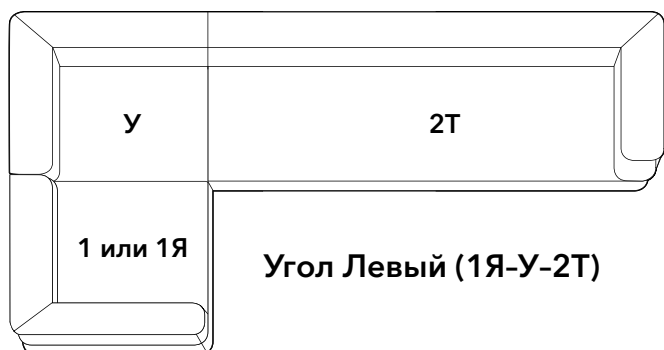

Диваны с полным углом