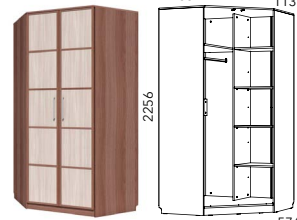

HM 013.04-04
Шкаф угловой