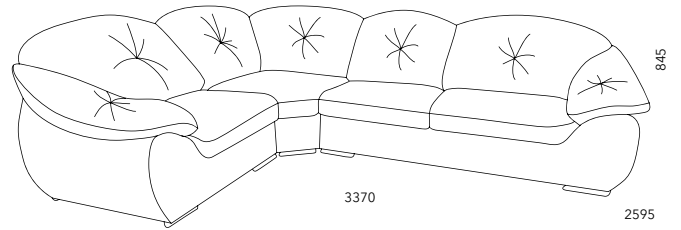

Диван 1-У-2Т