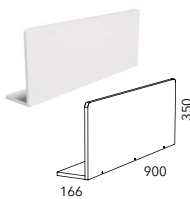

HM 041.07-01
Ограждение