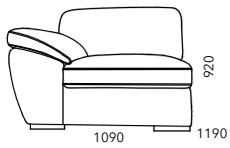

Кресло с одной боковиной
1кр- или -1кр