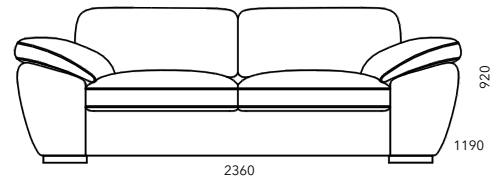

Диван 3Т или 3БТ