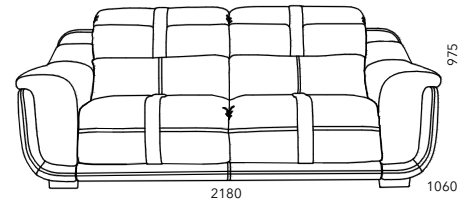

Диван БЛ-2Т-БП