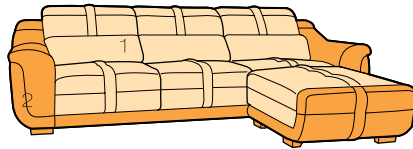

Варианты

Мартин
#1