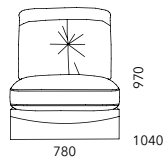

Одиночная секция межсекционная -1Я-