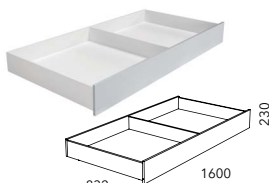

Ящик для кровати
1600x800