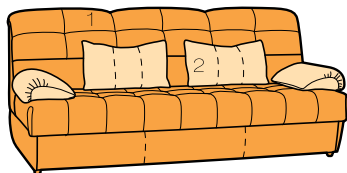

КОМБИНАЦИЙ ТКАНЕЙ

Парма
#1