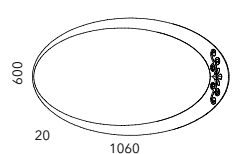

Характеристики

Каркас	ЛДСП 16, 22 мм
Фасад	МДФ с плёночным покрытием глянец, торцевой полукруглый профиль из МДФ с глянцевым плёночным покрытием
Кромка	ПВХ 2 мм
Фурнитура	Направляющие Quadro скрытого монтажа с доводчиком. Система открывания фасадов с отталкивателями Push to open
Ручки	Металлические, повторяющие узор 3Д орнамента фасадов. Покрытие хром глянцевый
Декор фасадов	Растительный 3Д орнамент
Декор зеркал	Классическая венецианская гравировка ромбы
Декор спинки кровати	Мягкое изголовье из велюровой ткани красного (Амели 05) или синего (Амели 25) цвета. Стёжка ромбы украшена стразами.
Дополнительные опции	Отдельно кровать можно доукомплектовать механизмом подъёма

Цветовые сочетания