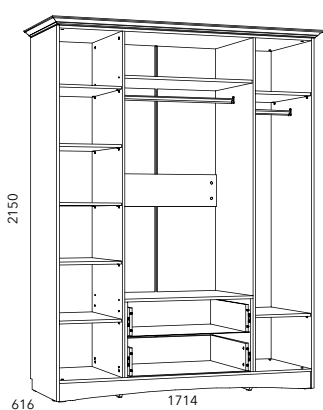

HM 009.25 M
Шкаф комбинированный (LP)