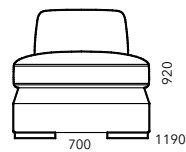

Кресло
без боковин -1кр-