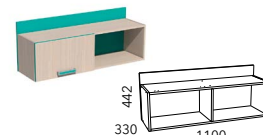

HM 013.05-01
Шкаф-пенал
(возможна право- и левосторонняя сборка)

HM 013.02-03 M
Шкаф для одежды

HM 013.02-03 M
Шкаф для одежды с ящиками

HM 013.93
Стеллаж

HM 011.39-01
Полка

HM 011.39-02
Полка

HM 011.38-01
Полка (возможна право- и левосторонняя сборка)