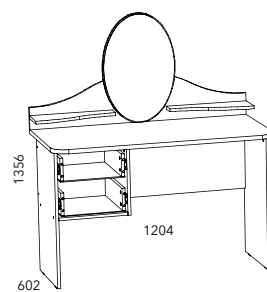

HM 011.09-01 M
Стол туалетный
(возможна только левосторонняя сборка)

HM 039.06
Кровать (отдельно комплектуется матрасом 1 400 x 2 000)

HM 009.22 M
Тумба с ящиком

Характеристики

Каркас	ЛДСП 16 мм, ЛДСП 22 мм
Фасад	ЛДСП 16 мм, рамочный профиль МДФ с плёночным покрытием
Кромка	ПВХ 2 мм, 0,4 мм
Фурнитура	Шариковые направляющие полного выдвижения
Ручки	Металлические с патиной