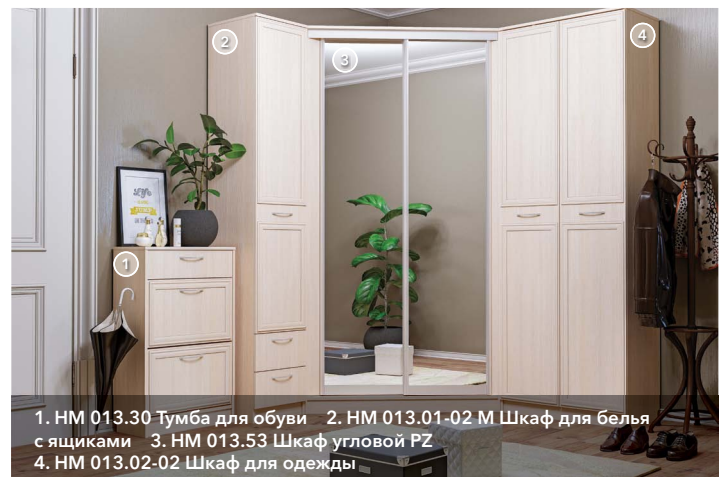

Модульная мебель для прихожей чрезвычайно популярна благодаря своей мобильности. С задачей грамотно и компактно разместить всю верхнюю одежду и обувь справится набор мебели для прихожей «Браво». С помощью различных максимально функциональных модулей вы соберёте свой вариант набора, который позволит оптимально использовать помещение. Угловые шкафы сэкономят пространство и грамотно решат вопрос хранения. С обувницей и вешалкой для одежды всё будет под рукой. Шкафы с глухими фасадами спрячут всё, то что не должно быть на виду. Набор мебели «Браво» – выбор практичных и современных людей.

прихожая Браво