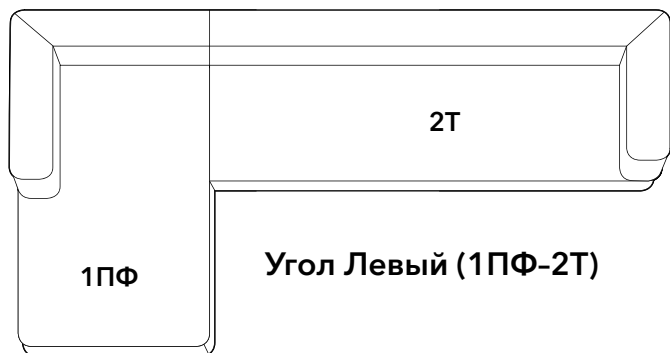

Направление угловых диванов

Направление углов определяется слева направо стоя лицом к дивану

Диваны с оттоманкой