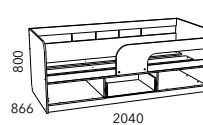

НМ 039.05 Кровать (отдельно комплектуется матрасом 800 x 2000 мм, возможна право- и левосторонняя сборка)