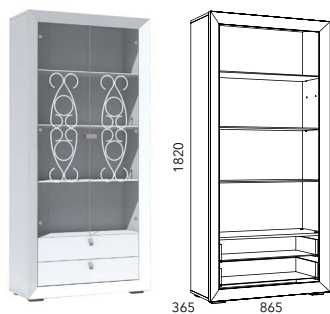

Адель

HM 014.69
Шкаф комбинированный четырехдверный

HM 014.69-01
Шкаф комбинированный трехдверный

HM 014.57
Шкаф комбинированный

HM 014.96 Шкаф для посуды
(возможна право- и левосторонняя сборка)

HM 014.49 Тумба ТВА