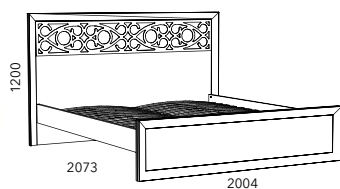

HM 014.40-01 Кровать
(отдельно комплектуется матрасом 1 800 x 2000)

HM 013.39-01 Зеркало

HM 014.79 Полка

Характеристики

Каркас	ЛДСП 16 мм
Фасад	МДФ с плёночным покрытием глянец, треугольный глянцевый профиль МДФ
Кромка	0,4 мм
Фурнитура	Направляющие Qadro скрытого монтажа с доводчиком. Петли с демпфером для плавного и бесшумного открывания и закрывания дверей
Ручки	Металлические с глянцевым хромированным покрытием и стразами
Декор фасадов	Растительный 3Д орнамент