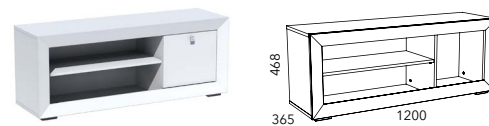

Адель

HM 014.69
Шкаф комбинированный четырехдверный

HM 014.69-01
Шкаф комбинированный трехдверный

HM 014.57
Шкаф комбинированный

HM 014.96 Шкаф для посуды
(возможна право- и левосторонняя сборка)

HM 014.49 Тумба ТВА