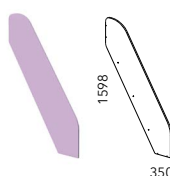

НМ 011.64 Поручень