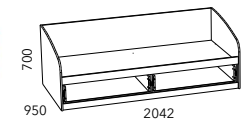

НМ 008.63 Кровать (отдельно комплектуется матрасом 900 x 2000 мм)