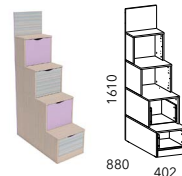

НМ 039.05 Кровать (отдельно комплектуется матрасом 800 x 2000 мм, возможна право- и левосторонняя сборка)

НМ 009.05 Тумба выкатная

НМ 011.65 Лестница

НМ 011.64 Поручень

НМ 011.64 Стеллаж

Цветовые сочетания