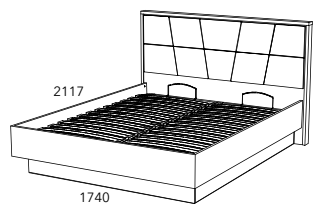

2117
1740 1119

Характеристики

Каркас	ЛДСП 16 и 25 мм
Фасад	МДФ с покрытием эмалью высокий глянец
Кромка	ПВХ 2 мм, акриловая кромка с 3D-эффектом
Фурнитура	Направляющие Qadro скрытого монтажа с доводчиком. Система открывания фасадов с отталкивателями Push to open.
Ручки	Пластиковые с глянцевой вставкой
Декор	Искусственная кожа со змеиным принтом

Цветовые сочетания

Каркас:
Дуб Пассадена

Фасад:
Шоколад

Декор:
Matrixmat-317-
Тёмный шоколад

Каркас:
Дуб Сокраменто

Фасад:
Капучино

Декор:
Matrixmat-B020-
Харизма крем