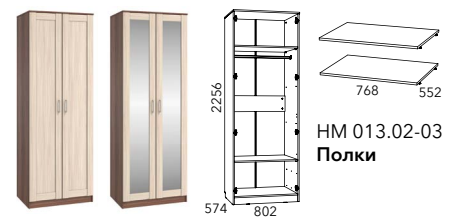

HM 013.02-03 М ЛР/РЗ
Шкаф для одежды