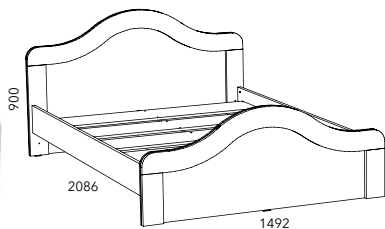

HM 011.09-01 M
Стол туалетный
(возможна только левосторонняя сборка)

HM 039.06
Кровать (отдельно комплектуется матрасом 1 400 x 2 000)

HM 009.22 M
Тумба с ящиком

Характеристики

Каркас	ЛДСП 16 мм, ЛДСП 22 мм
Фасад	ЛДСП 16 мм, рамочный профиль МДФ с плёночным покрытием
Кромка	ПВХ 2 мм, 0,4 мм
Фурнитура	Шариковые направляющие полного выдвижения
Ручки	Пластиковые с растительным орнаментом