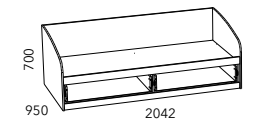

НМ 008.63 Кровать (отдельно комплектуется матрасом 900 x 2000 мм)