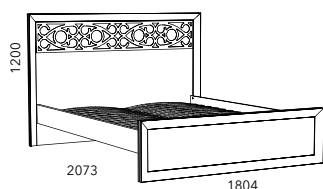

HM 014.40 Кровать
(отдельно комплектуется матрасом 1 600 x 2000)