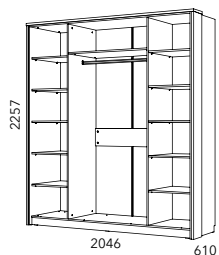

2257
2046 610