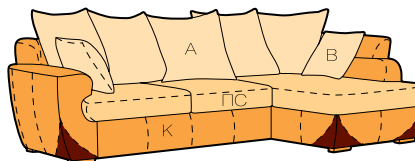

Лондон Лайт