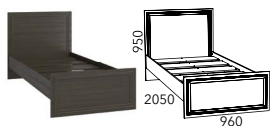

HM 040.19 ЛР
Шкаф навесной

HM 040.19 РС
Шкаф навесной

HM 040.20 ЛР
Шкаф навесной

HM 040.20 РС
Шкаф навесной

HM 014.22
Полка

HM 014.23
Полка

HM 014.42 **Кровать** (отдельно комплектуется матрасом 900 x 2000)