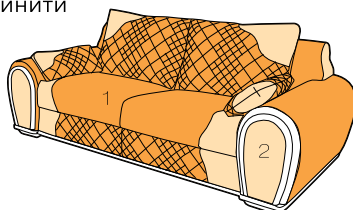

КОМБИНАЦИЙ ТКАНЕЙ

Инфинити