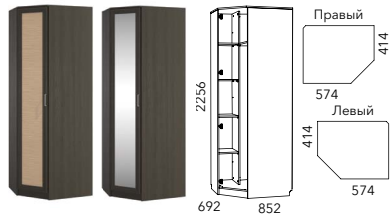

HM 013.04-02 ЛР/ПЗ
Шкаф угловой (возможна право- и левосторонняя сборка)