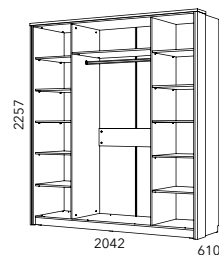

2257
2042 610