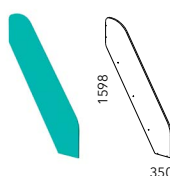

НМ 039.04 Кровать (отдельно комплектуется матрасом 800 x 1800 мм, возможна право- и левосторонняя сборка)

НМ 039.05 Кровать (отдельно комплектуется матрасом 800 x 2000 мм, возможна право- и левосторонняя сборка)

НМ 009.05 Тумба выкатная

НМ 011.65 Лестница

НМ 011.64 Поручень

НМ 011.64 Стеллаж

Характеристики

Каркас	ЛДСП 16 мм
Фасад	ЛДСП 16 мм
Кромка	ПВХ 2 мм, 0,4 мм
Фурнитура	Шариковые направляющие полного выдвижения
Ручки	Пластиковые с цветной вставкой