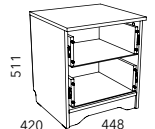

Характеристики

Каркас	ЛДСП 16 мм
Фасад	МДФ с плёночным покрытием
Кромка	ПВХ 0,4 мм
Фурнитура	Шариковые направляющие полного выдвижения
Ручки	Пластиковые ручки с растительным орнаментом