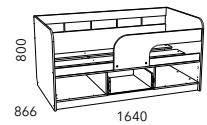

НМ 039.03 Кровать (отдельно комплектуется матрасом 800 x 1600 мм, возможна право- и левосторонняя сборка)