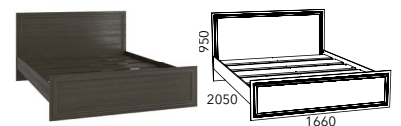

HM 014.42-03 **Кровать** (отдельно комплектуется матрасом 1600 x 2000)