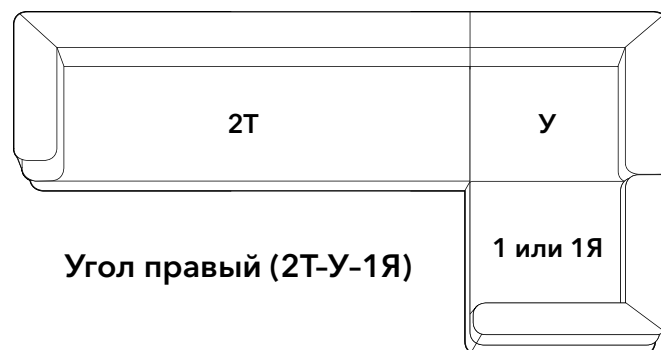

Диваны с полным углом