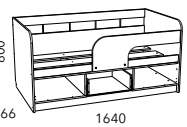

НМ 039.03 Кровать (отдельно комплектуется матрасом 800 x 1600 мм, возможна право- и левосторонняя сборка)