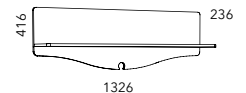

HM 041.22
Стол письменный
(Белый/Белый)
(вариант исполнения левый/правый)

HM 041.20
Полка навесная
(Тиффани/Белый)

HM 041.20
Полка навесная
(Белый/Фисташка)

HM 041.20
Полка навесная
(Белый/Белый)

Характеристики