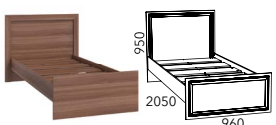

HM 013.17-01
Зеркало

HM 040.19 ЛР
Шкаф навесной

HM 040.19 РС
Шкаф навесной

HM 040.20 ЛР
Шкаф навесной

HM 040.20 РС
Шкаф навесной

HM 014.22
Полка

HM 014.23
Полка

HM 014.42 **Кровать** (отдельно комплектуется матрасом 900 x 2000)