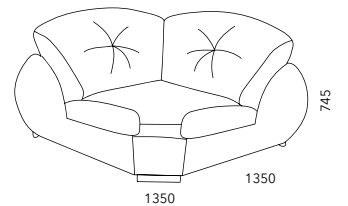

Угловая секция -У-

Модуль	Левый	Правый
Диван с механизмом трансформации	2Т	
Диван без механизма трансформации	2БТ	
Кресло	1КР	
Секция с одной боковиной без трансформации	2БТ-	-2БТ
Секция с одной боковиной с трансформацией	2Т-	-2Т
Угловая секция	-У-	
Одиночная секция межсекционная	-1-	
Одиночная секция с боковиной	1-	-1

Внимание! Приставка – обозначает место скрепления модулей между собой

Размеры (Ш x Г x В)	Варируются в зависимости от комплектации
Спальное место	1 870 x 1 390
Механизм трансформации	Седафлекс с пружинным матрасом (спальное место на каждый день)
Ящик для белья	Нет
Наполнение	Хвойный брус + Сендвич из разной плотности ППУ повышенной комфортности + Синтепон
Дополнительно	Декоративные металлические опоры
Функциональные особенности	Модульная модель, большое количество возможных комплектаций

* Думки не входят в комплектацию 2Т-У-1

Коллекция Трэвел