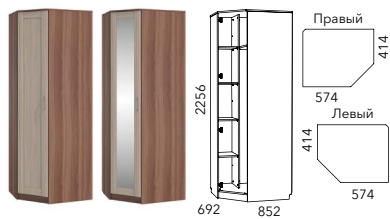

HM 013.01-03 ЛР/РЗ
Шкаф для белья (возможна право- и левосторонняя сборка)

HM 013.02-02 ЛР/РЗ
Шкаф комбинированный (возможна право- и левосторонняя сборка)

HM 013.02-03 М ЛР/РЗ
Шкаф для одежды

HM 013.05-01 ЛР/РЗ
Шкаф скошенный (возможна право- и левосторонняя сборка)