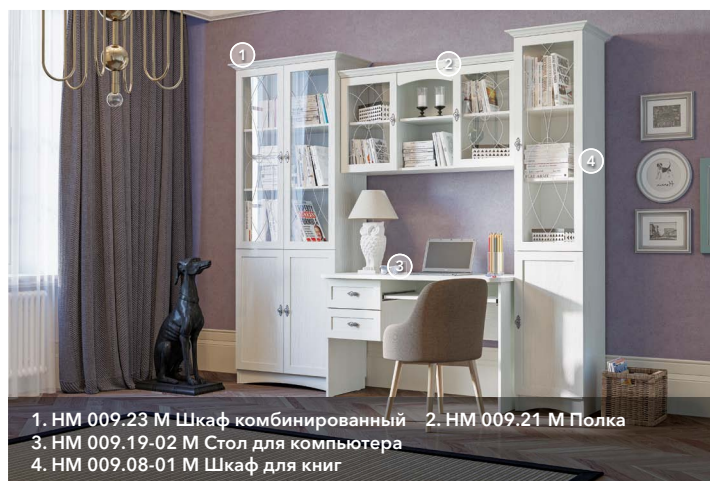

С набором мебели «Прованс» легко создать солнечную атмосферу юга Франции, где небесная лазурь встречается с синевой неба и восхитительными оттенками лавандовых полей. Имитация древесной текстуры в благородном белом цвете, оригинальное решение в виде витражных стёкол, карнизов и декоративных наклеек придадут утончённый французский стиль интерьеру комнаты. Детская «Прованс» для романтичных и утончённых натур, ценящих уют и тёплую атмосферу. Превратите комнату вашего ребёнка в оазис гармонии и безупречного вкуса.

Прованс