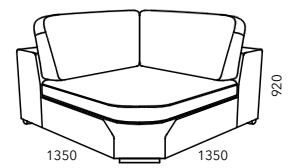

Угловая секция -У90-

Модуль	Левый	Правый
Диван без трансформации		3БТ
Диван с трансформацией		3Т
Кресло		1КР
Пуф (без креплений)		ПУФ
Пуф	ПУФ-	-ПУФ
Диван с одной боковиной	3Т-(3БТ-)	-3Т(-3БТ)
Угловая секция с углом 30°	У30-У30-	-У30-У30
Угловая секция с углом 90°		-У90-
Одиночная секция межсекционная		-1-
Одиночная секция с боковиной	1-	-1
Кресло без боковин		-1КР-
Кресло с одной боковиной	1КР-	-1КР

Внимание! Приставка – обозначает место скрепления модулей между собой

Размеры (Ш x Г x В)	Варируются в зависимости от комплектации
Спальное место	1 870 x 1 390
Механизм трансформации	«Mixotile» (гостевой вариант)
Ящик для белья	Нет
Наполнение	Хвойный брус + Сендвич из разной плотности ППУ повышенной комфортности + Синтепон
Дополнительно	Декоративные металлические опоры
Функциональные особенности	Модульная модель, большое количество возможных комплектаций

В комплектацию диван 3Т или 3БТ входят 2 думки «Паренцо» в тон каркаса

* В комплектацию 3Т-У30-У30 входят 2 думки «Паренцо» в тон посадочного места

* Думка не входит в комплектацию Кресло 1кр

Коллекция Трэвел