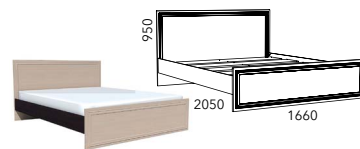

HM 014.42-03 **Кровать**
(отдельно комплектуется матрасом 1600 x 2000 мм)

Характеристики

Каркас	ЛДСП 16 мм
Фасад	ЛДСП 16, рамочный профиль из МДФ с плёночным покрытием
Кромка	ПВХ 0,4 мм
Фурнитура	Шариковые направляющие полного выдвижения
Ручки	Пластиковая ручка скоба