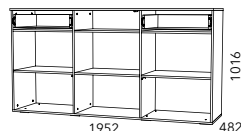

НМ 013.51 ЛВ Шкаф комб