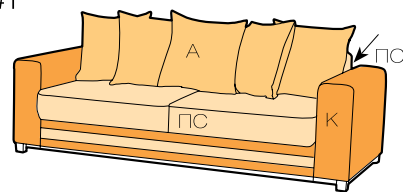

КОМБИНАЦИЙ ТКАНЕЙ

Бергомо
#1