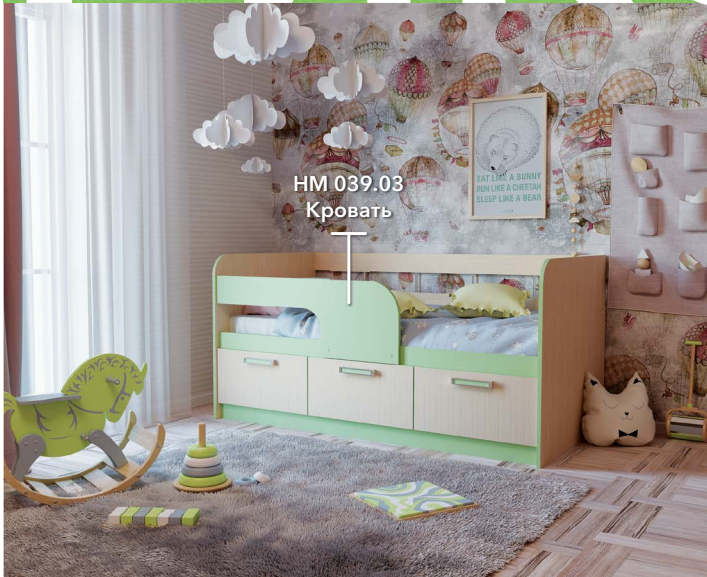

HM 009.06 М
Шкаф для книг

Детская в зелёных тонах – решение универсальное. Зелёный спектр успокаивает, не утомляет глаза, и создает особую атмосферу, позволяющую сосредоточиться на познании нового и знакомстве с неизведанным, что для ребенка любого возраста очень важно. Сочетание цветов Дуб Девонширский и Зелёный расширят границы детской, наполнят её светом и свежестью. С помощью серии «Рико Модерн» легко организовать комнату для двух детей разного пола и возраста, а с помощью двухъярусных кроватей значительно расширить пространство для игр.

Рико модерн «Зелёный»

HM 039.03
Кровать