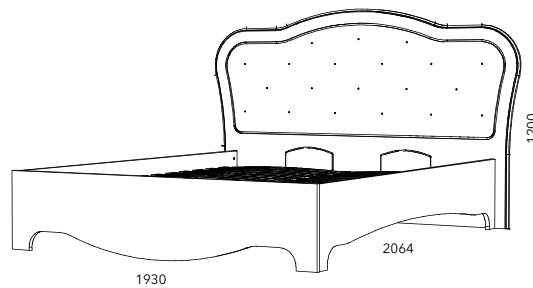

HM 011.53 Кровать Амели 05
(отдельно комплектуется матрасом 1 600 x 2 000 и механизмом подъема)

Характеристики

Каркас	ЛДСП 16, 22 мм
Фасад	МДФ с плёночным покрытием глянец, торцевой полукруглый профиль из МДФ с глянцевым плёночным покрытием
Кромка	ПВХ 2 мм
Фурнитура	Направляющие Quadro скрытого монтажа с доводчиком. Система открывания фасадов с отталкивателями Push to open
Ручки	Металлические, повторяющие узор 3Д орнамента фасадов. Покрытие хром глянцевый
Декор фасадов	Растительный 3Д орнамент
Декор зеркал	Классическая венецианская гравировка ромбы
Декор спинки кровати	Мягкое изголовье из велюровой ткани красного (Амели 05) или синего (Амели 25) цвета. Стёжка ромбы украшена стразами.
Дополнительные опции	Отдельно кровать можно доукомплектовать механизмом подъёма