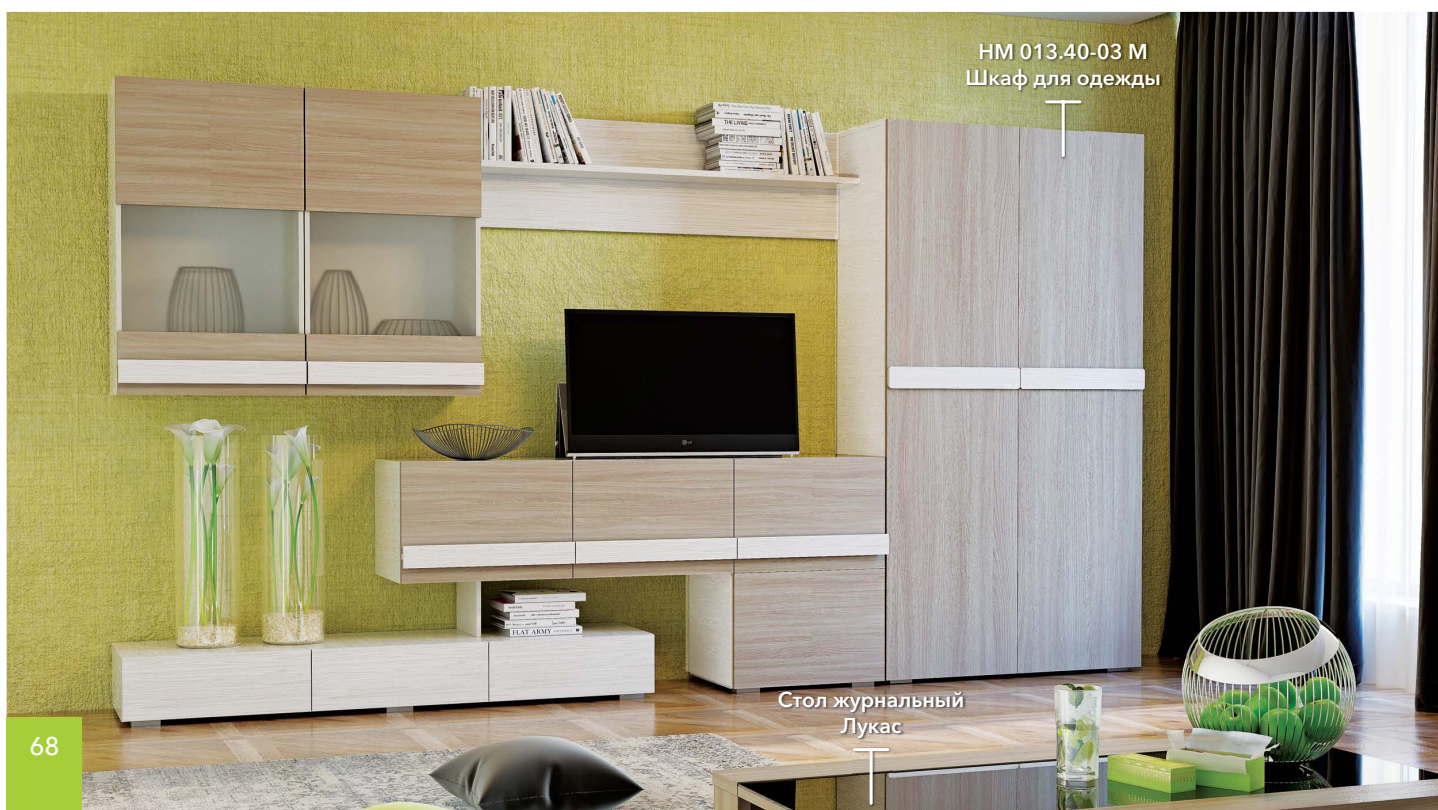

Основное правило стиля лофт – это максимум простора и функциональности. Простота, надёжность и оригинальность – принципы подбора мебели для гостиной, оформленной в этом стиле. Приветствуются комбинации разных фактур, открытые полки, отсутствие строгих правил. Гостиная «Лофт-2» идеальный кандидат на место в помещении, оформленном в столь популярном на сегодняшний день стиле. Это яркий современный дизайн и максимальная функциональность каждого элемента. Контрастное сочетание цветов добавит ярких акцентов в интерьер, а светлые оттенки наполнят его простором и уютом.

Лофт-2