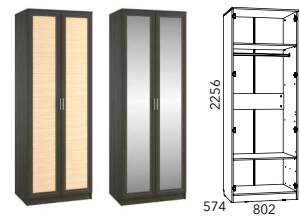

прихожая Астория

HM 013.01-02 М ЛР/ПЗ
Шкаф (возможна право- и левосторонняя сборка)

HM 013.01-03 ЛР/ПЗ
Шкаф для белья (возможна право- и левосторонняя сборка)

HM 013.01-03
Полки

HM 013.02-02 ЛР/ПЗ
Шкаф комбинированный (возможна право- и левосторонняя сборка)