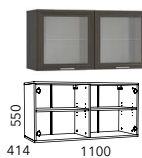

HM 040.19 РС
Шкаф навесной