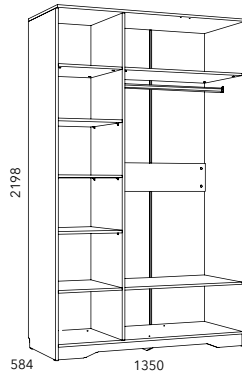

HM 040.34 Кровать
Дуб Сонома/Белое Дерево