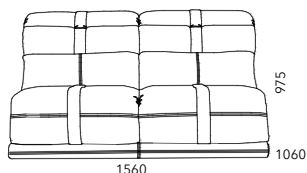

Двойная межсекционная секция -2Т-