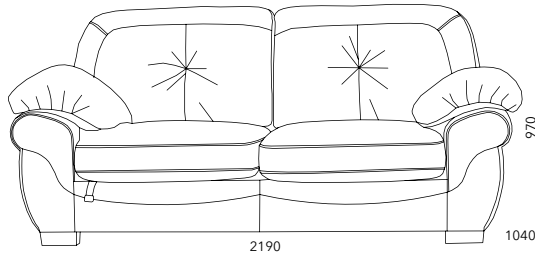

Диван 2Т

Модуль	Левый		Правый	
	Левый	Правый	Левый	Правый
Диван	2Т			
Кресло	1КР			
Диван с одной боковиной	2Т-		-2Т	
Диван межсекционный	-2Т-			
Угловая секция	-У-			
Одиночная секция межсекционная	-1Я-			
Одиночная секция с боковиной	1Я-		-1Я	

Размеры (Ш x Г x В)	Варируются в зависимости от комплектации
Спальное место	1 870 x 1 350
Механизм трансформации	Седафлекс с пружинным матрасом (спальное место на каждый день)
Ящик для белья	В секции 1Я
Наполнение	Хвойный брус + Сендвич из разной плотности ППУ повышенной комфортности + Синтепон
Дополнительно	Оригинальный пошив чехла. Высокие подушки спинки
Функциональные особенности	Модульная модель, большое количество возможных комплектаций

Внимание! Приставка – обозначает место скрепления модулей между собой

Коллекция Трэвел