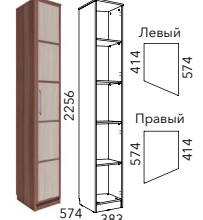

HM 013.05-01
Шкаф-пенал