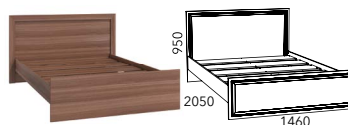

HM 014.42-02 **Кровать** (отдельно комплектуется матрасом 1400 x 2000)