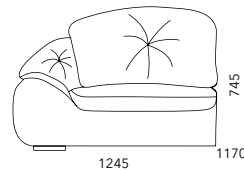

Одиночная секция с боковиной -1,1-