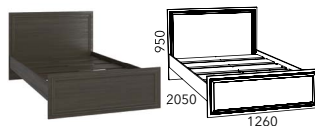

HM 040.19 ЛР
Шкаф навесной

HM 040.19 РС
Шкаф навесной

HM 040.20 ЛР
Шкаф навесной

HM 040.20 РС
Шкаф навесной

HM 014.22
Полка

HM 014.23
Полка

HM 014.42 **Кровать** (отдельно комплектуется матрасом 900 x 2000)