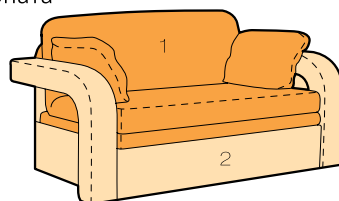

КОМБИНАЦИЙ ТКАНЕЙ

Соната