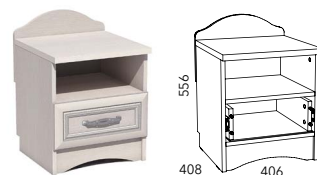

HM 011.09-01 M
Стол туалетный
(возможна только левосторонняя сборка)

HM 039.06
Кровать (отдельно комплектуется матрасом 1 400 x 2 000)

HM 009.22 M
Тумба с ящиком

Характеристики

Каркас	ЛДСП 16 мм, ЛДСП 22 мм
Фасад	ЛДСП 16 мм, рамочный профиль МДФ с плёночным покрытием
Кромка	ПВХ 2 мм, 0,4 мм
Фурнитура	Шариковые направляющие полного выдвижения
Ручки	Пластиковые с растительным орнаментом