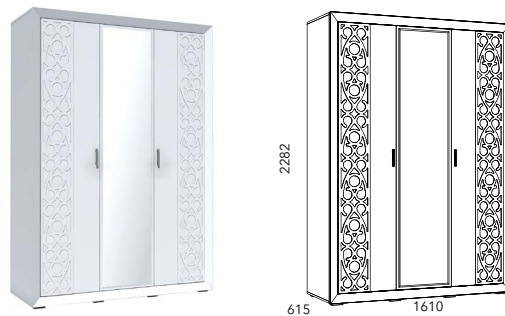

HM 014.69-01
Шкаф комбинированный трехдверный