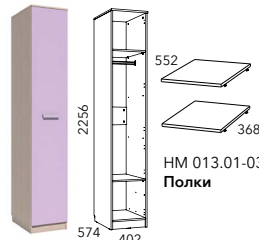

HM 009.19-05 M
Компьютерный стол

Диана М2

Р И К О модерн модули

HM 009.06 M
Шкаф для книг

HM 013.01-02 M
Шкаф для белья
(возможна право- и левосторонняя сборка)

HM 013.01-02 M
Шкаф для белья с ящиками
(возможна право- и левосторонняя сборка)