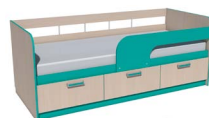

НМ 039.05 Кровать (отдельно комплектуется матрасом 800 x 2000 мм, возможна право- и левосторонняя сборка)