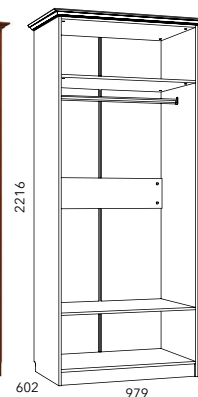

НМ 040.42 Шкаф для одежды