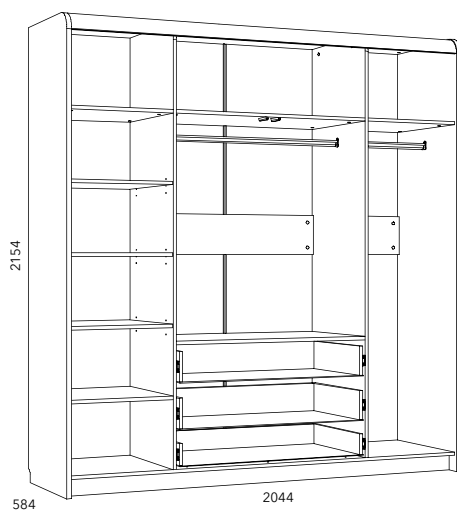

Характеристики

Каркас	ЛДСП 16, 22 мм
Фасад	ЛДСП 16 мм, со вставками МДФ с плёночным покрытием глянец. Торцевой полукруглый профиль из МДФ с глянцевым плёночным покрытием.
Кромка	ПВХ 2 мм, АВС 2 мм
Фурнитура	Шариковые направляющие полного выдвижения
Ручки	Металлические с покрытием хром глянцевый
Изголовье кровати	Обивка мягких элементов из велюра бежевого цвета

Цветовые сочетания