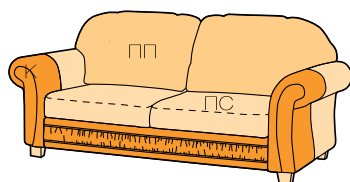

КОМБИНАЦИЙ ТКАНЕЙ

София