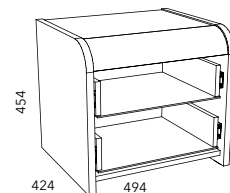

HM 014.68
Шкаф комбинированный трёхдверный