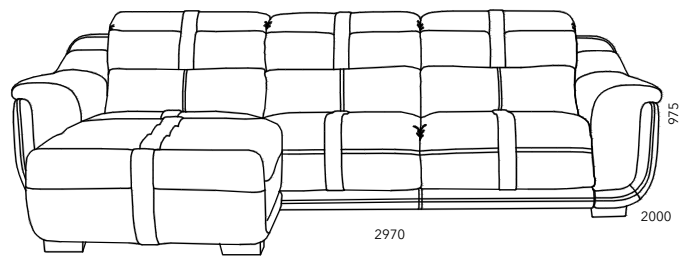

Диван Пуф+БЛ-1-2Т-БП