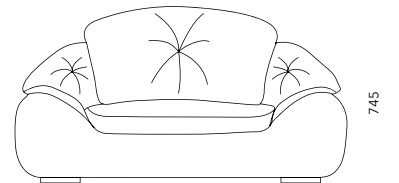

Кресло 1КР

Модуль	Левый	Правый
Диван с механизмом трансформации	2Т	
Диван без механизма трансформации	2БТ	
Кресло	1КР	
Секция с одной боковиной без трансформации	2БТ-	-2БТ
Секция с одной боковиной с трансформацией	2Т-	-2Т
Угловая секция	-У-	
Одиночная секция межсекционная	-1-	
Одиночная секция с боковиной	1-	-1

Внимание! Приставка – обозначает место скрепления модулей между собой

Размеры (Ш x Г x В)	Варируются в зависимости от комплектации
Спальное место	1 870 x 1 390
Механизм трансформации	Седафлекс с пружинным матрасом (спальное место на каждый день)
Ящик для белья	Нет
Наполнение	Хвойный брус + Сендвич из разной плотности ППУ повышенной комфортности + Синтепон
Дополнительно	Декоративные металлические опоры
Функциональные особенности	Модульная модель, большое количество возможных комплектаций

* Думки не входят в комплектацию 2Т-У-1

Коллекция Трэвел