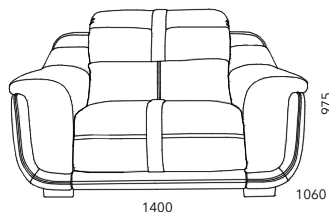

Кресло БЛ-1-БП