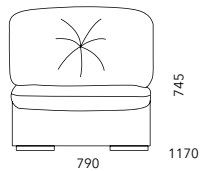

Одиночная межсекционная секция -1-