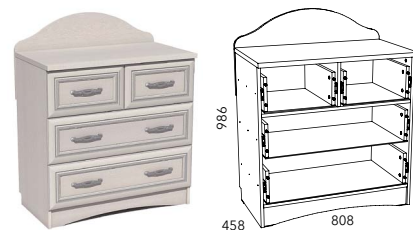

Прованс шерри

HM 009.16 M
Шкаф для одежды (PZ)

HM 009.16 M
Шкаф для одежды (LP)

HM 009.17 M
Шкаф комбинированный

HM 009.25 M
Шкаф комбинированный (PZ)

HM 009.25 M
Шкаф комбинированный (LP)

HM 011.63
Комод

HM 011.73
Кровать (отдельно комплектуется матрасом 1 600 x 1 200)