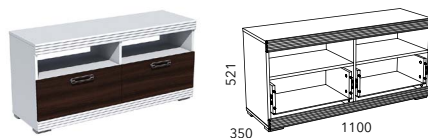

HM 014.66 Шкаф для одежды

HM 014.66-01 Шкаф для одежды

HM 014.58 Шкаф комбинированный

HM 014.65 Шкаф комбинированный

HM 014.14-01 Тумба

HM 014.80 Полка

Характеристики

Каркас	ЛДСП 16 мм
Фасад	ЛДСП 16 мм с накладками из стекла Лакобель и фрезерованного МДФ
Кромка	ПВХ 0,4 мм
Фурнитура	Шариковые направляющие полного выдвижения
Ручки	Пластиковые
Стекло	Матовое стекло Matelux