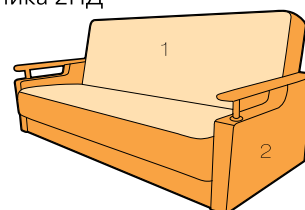

Вероника 2НД