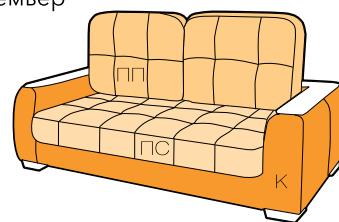

КОМБИНАЦИЙ ТКАНЕЙ

Премьер