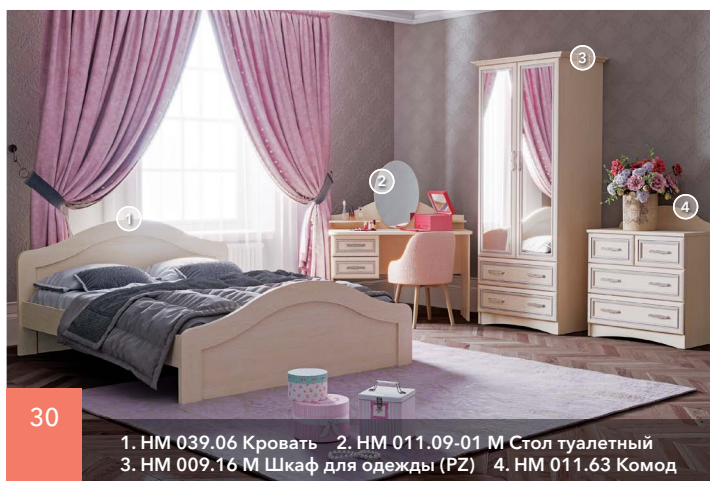

Детская в стиле прованс смотрится одновременно уютно, нежно и романтично, поэтому она отлично подойдёт милой и мечтательной девочке. ЛДСП Дуб Атланта с фактурой натурального дерева и цвета будто бы выгоревшего от яркого солнца, создаст атмосферу провинциального деревенского стиля Франции. Романтичности и нотку загадочной атмосферы придадут ручки с растительным орнаментом и серебряная патина фасадов. Максимально точно подобранный состав модулей идеально подойдёт для принцесс от детского до подросткового возраста.

Прованс

шерри