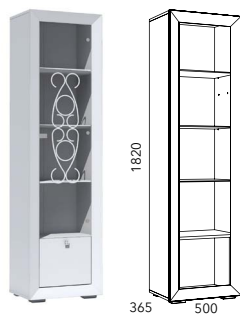

Адель

HM 014.69
Шкаф комбинированный четырехдверный

HM 014.69-01
Шкаф комбинированный трехдверный

HM 014.57
Шкаф комбинированный

HM 014.96 Шкаф для посуды
(возможна право- и левосторонняя сборка)

HM 014.49 Тумба ТВА