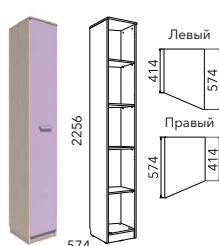

HM 013.05-01
Шкаф-пенал
(возможна право- и левосторонняя сборка)