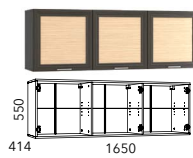

HM 040.19 ЛР
Шкаф навесной

HM 040.19 РС
Шкаф навесной

HM 040.20 ЛР
Шкаф навесной

HM 040.20 РС
Шкаф навесной

HM 014.22
Полка

HM 014.23
Полка

HM 014.42 **Кровать** (отдельно комплектуется матрасом 900 x 2000)