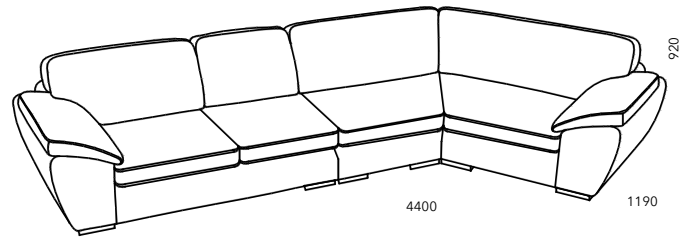

Диван 3т-У30-У30