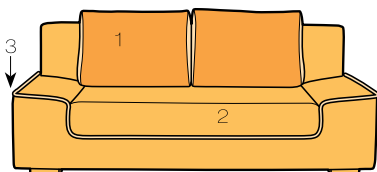

КОМБИНАЦИЙ ТКАНЕЙ

Бриз