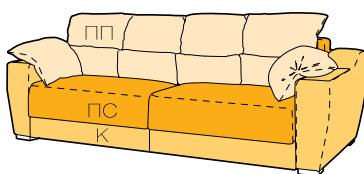

КОМБИНАЦИЙ ТКАНЕЙ

Барлетта