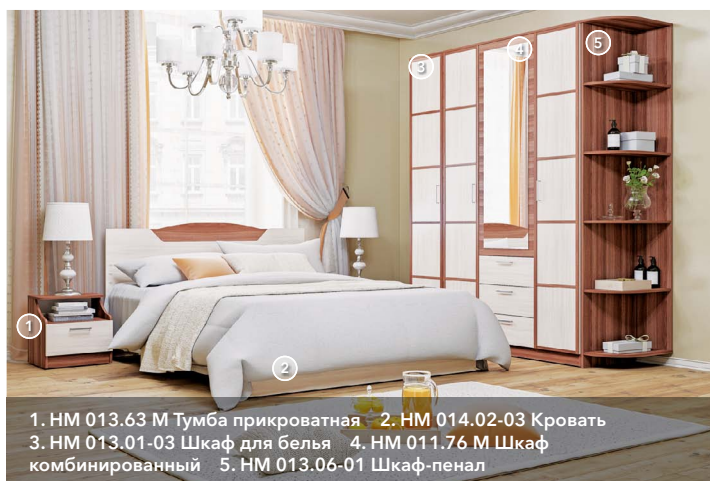

Спальная комната – это индивидуальное и укромное место для сна и отдыха. Гармоничное и правильное сочетание цветов в интерьере этой комнаты влияет на самочувствие, настроение и даже взаимоотношения. Создать тёплую, уютную и расслабляющую атмосферу с модульными наборами «Рива» и «Рива-2» просто. Оттенок фасада в цвете Ясень Шимо светлый с ярко выраженной текстурой дерева задаст основной тон будущему интерьеру спальни. Контрастный фасад выигрышно подчеркнёт подобранный комплект мебели. Все модули максимально функциональны, и вы с лёгкостью решите вопрос хранения и поддержания порядка.

Рива, Рива 2 спальня