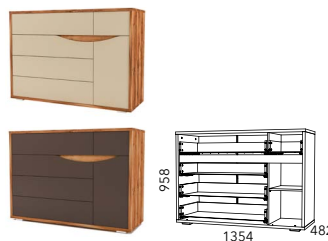

HM 013.75 Полка

HM 040.15 Комод