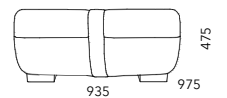

Пуф

Модуль	Левый	Правый
Боковина	БЛ-	-БП
Двойная межсекционная секция	-2Т-	
Одиночная межсекционная секция	-1-	
Пуф (без креплений)	ПУФ	

Внимание! Приставка – обозначает место скрепления модулей между собой

Коллекция Трэвел

Размеры (Ш x Г x В)	Варируются в зависимости от комплектации
Спальное место	1 850 x 1 350
Механизм трансформации	Седафлекс с пружинным матрасом (спальное место на каждый день)
Ящик для белья	В секции Пуф
Наполнение	Хвойный брус + Сэндвич из разной плотности ППУ повышенной комфортности + Синтепон
Дополнительно	Декоративная отстрочка, подспинные валики
Функциональные особенности	Модульная модель, большое количество возможных комплектаций