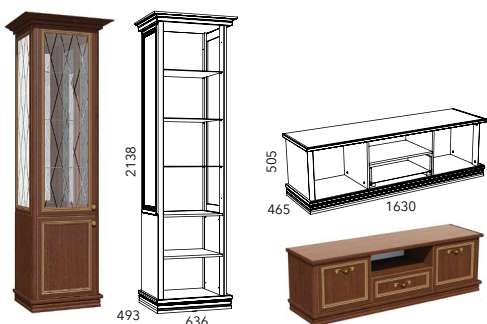

Лоретт

1. HM 011.24 М Шкаф-пенал 2. HM 011.26 М Тумба 3. HM 011.24 М Шкаф-пенал

HM 011.24 М Шкаф-пенал

HM 011.26 М Тумба

Характеристики

Каркас	ЛДСП 16 мм
Фасад	ЛДСП, рамочный профиль из МДФ с патиной
Кромка	ПВХ 2 мм
Фурнитура	Шариковые направляющие полного выдвижения
Ручки	Металлические бронзового цвета
Стекло	Гравировка с алмазной обработкой