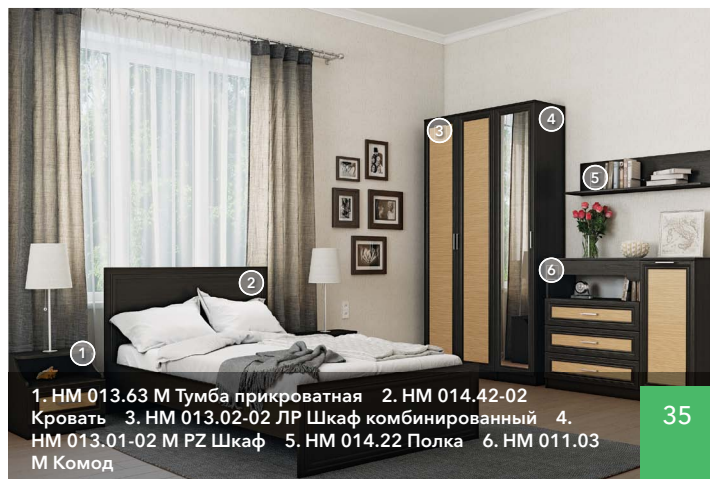

Благоприятная обстановка в спальне – это залог хорошего сна и полноценного отдыха. Для этой комнаты важен комфорт и удобство. Превратить самую интимную часть дома в уголок тишины и спокойствия легко с набором мебели из серии «Астория-2». Все шкафы максимально точно разработаны под потребности каждого покупателя. Зеркальные фасады помогут визуально увеличить пространство, а функциональные комоды разместить всё то, что должно быть под рукой. Для романтической обстановки достаточно наполнить интерьер цветом и аксессуарами.

спальня Астория