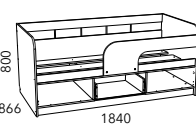

НМ 039.04 Кровать (отдельно комплектуется матрасом 800 x 1800 мм, возможна право- и левосторонняя сборка)