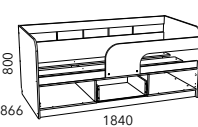

НМ 039.04 Кровать (отдельно комплектуется матрасом 800 x 1800 мм, возможна право- и левосторонняя сборка)