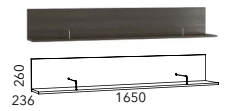

HM 040.19 ЛР
Шкаф навесной

HM 040.19 РС
Шкаф навесной

HM 040.20 ЛР
Шкаф навесной

HM 040.20 РС
Шкаф навесной

HM 014.22
Полка

HM 014.23
Полка

HM 014.42 **Кровать** (отдельно комплектуется матрасом 900 x 2000)