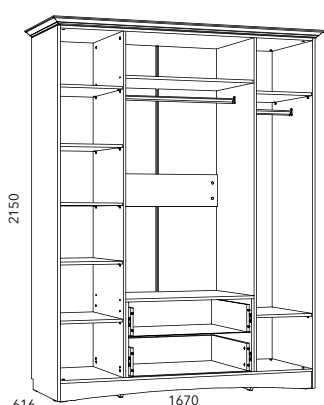

HM 009.25 M
Шкаф комбинированный (LP)