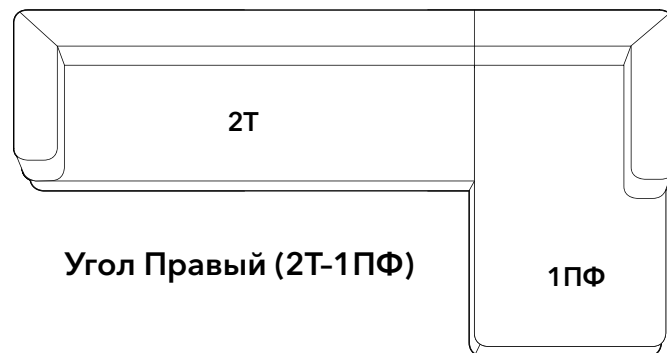

Габаритный размер: 1740 x 1220 x h970 мм

Наполнение: берёзовая фанера + ППУ + Синтепон
Угол универсальный

Направление угловых диванов

Направление углов определяется слева направо стоя лицом к дивану

Диваны с оттоманкой