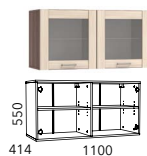

HM 040.19 РС
Шкаф навесной