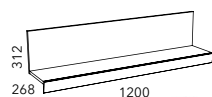

Классический стиль – изысканный и элегантный. Он отличается гармоничностью, симметрией, торжественностью. Дизайн гостиной «Адель», выполненной в классическом стиле, не только создаст уютную атмосферу, но и подчеркнет прекрасный вкус и состоятельность ее владельцев. Белый – волшебный цвет, он способен сделать пространство визуально легче, а интерьер воздушнее. Стекланные фасады с витражным рисунком смотрятся очень привлекательно, делая гостиную более свежей и нарядной. Треугольный профиль придаёт изделию оригинальности.

Адель

1. HM 014.57 Шкаф комбинированный
2. HM 014.79 Полка
3. HM 014.49 Тумба
4. HM 014.96 Шкаф для посуды

Характеристики

Каркас	ЛДСП 16 мм
Фасад	МДФ, рамочный профиль из МДФ, декор ХДФ
Кромка	ПВХ 0,4 мм
Фурнитура	Направляющие Quadro скрытого монтажа с доводчиком
Ручки	Металлические со стразами
Стекло	Стекло с пескоструйным рисунком

Цветовые сочетания