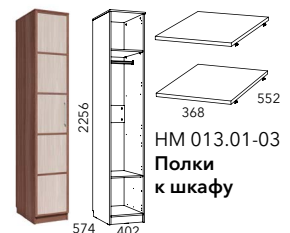

HM 013.01-03
Шкаф для белья
(возможна право-
и левосторонняя
сборка)