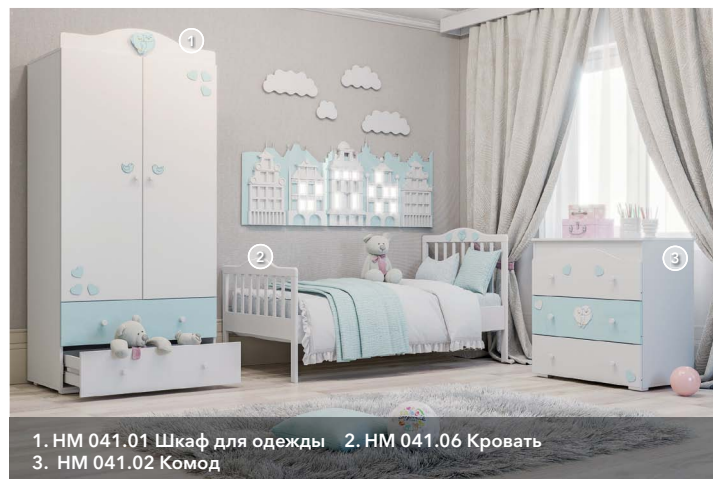

Цветовые сочетания

1. HM 041.02 Комод 2. HM 041.02-01 Надстройка для пеленания 3. HM 041.03 Стеллаж 4. HM 041.04 Кровать детская 5. Бортики для кровати HM 041.04