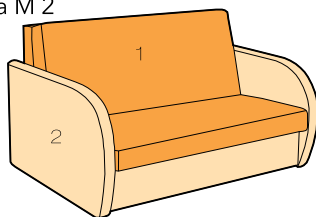

КОМБИНАЦИЙ ТКАНЕЙ

Диана М 2