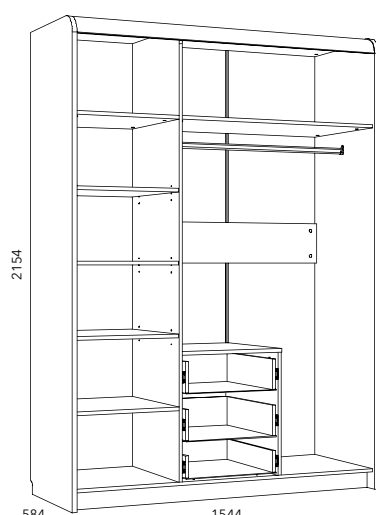

HM 014.28
Комод