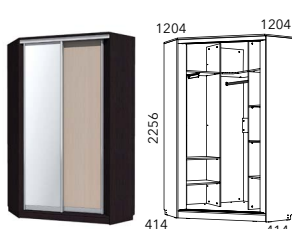

HM 013.05-01
Шкаф-пенал

HM 013.07-01 М
Шкаф комбинированный

HM 013.34
Вешалка (возможна право- и левосторонняя сборка)

HM 013.53
Шкаф угловой ЛР

HM 013.53
Шкаф угловой ЛР+PZ

HM 013.53
Шкаф угловой PZ

HM 013.06-01
Шкаф-пенал (возможна право- и левосторонняя сборка)