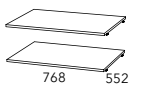

HM 013.02-03
Полки