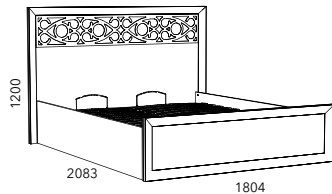

HM 011.57
Кровать с подъемным механизмом
(отдельно комплектуется матрасом 1 600 x 2000)