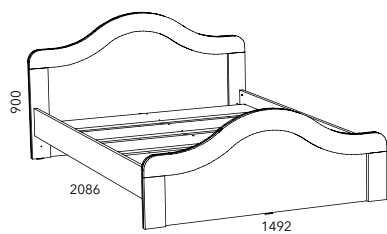

HM 011.09-01 M
Стол туалетный
(возможна только левосторонняя сборка)

HM 039.06
Кровать (отдельно комплектуется матрасом 1 400 x 2 000)

HM 009.22 M
Тумба с ящиком

Характеристики

Каркас	ЛДСП 16 мм, ЛДСП 22 мм
Фасад	ЛДСП 16 мм, рамочный профиль МДФ с плёночным покрытием
Кромка	ПВХ 2 мм, 0,4 мм
Фурнитура	Шариковые направляющие полного выдвижения
Ручки	Металлические с патиной