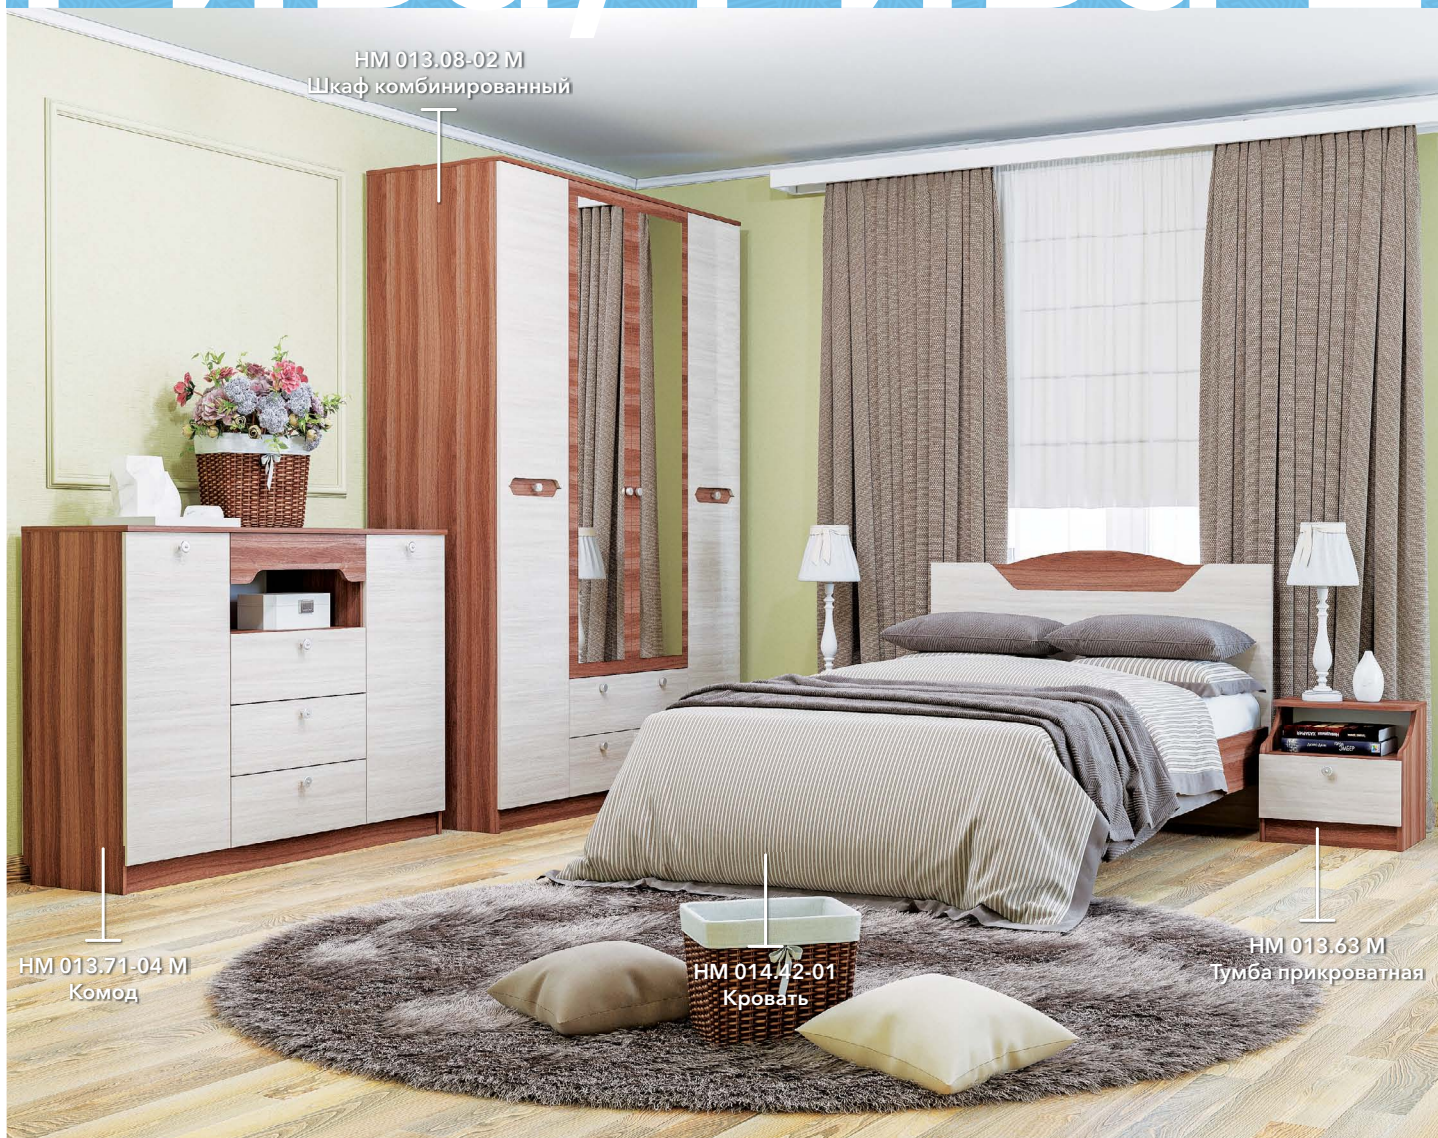

Спальная комната – это индивидуальное и укромное место для сна и отдыха. Гармоничное и правильное сочетание цветов в интерьере этой комнаты влияет на самочувствие, настроение и даже взаимоотношения. Создать тёплую, уютную и расслабляющую атмосферу с модульными наборами «Рива» и «Рива-2» просто. Оттенок фасада в цвете Ясень Шимо светлый с ярко выраженной текстурой дерева задаст основной тон будущему интерьеру спальни. Контрастный фасад выигрышно подчеркнёт подобранный комплект мебели. Все модули максимально функциональны, и вы с лёгкостью решите вопрос хранения и поддержания порядка.

Рива, Рива 2 спальня