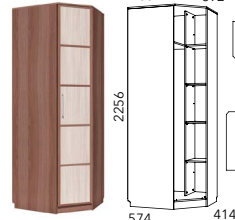

Рива, Рива 2 прихожая

48

HM 013.07-01 M
Шкаф комбинированный

HM 011.76 M
Шкаф комбинированный

HM 013.08-01 M
Шкаф комбинированный

HM 013.08-02 M
Шкаф комбинированный

HM 013.53
Шкаф
угловой ЛР

HM 013.53
Шкаф
угловой ЛР+PZ