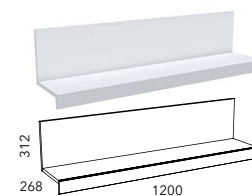

HM 014.40-01 Кровать
(отдельно комплектуется матрасом 1 800 x 2000)

HM 013.39-01 Зеркало

HM 014.79 Полка

Характеристики

Каркас	ЛДСП 16 мм
Фасад	МДФ с плёночным покрытием глянец, треугольный глянцевый профиль МДФ
Кромка	0,4 мм
Фурнитура	Направляющие Qadro скрытого монтажа с доводчиком. Петли с демпфером для плавного и бесшумного открывания и закрывания дверей
Ручки	Металлические с глянцевым хромированным покрытием и стразами
Декор фасадов	Растительный 3Д орнамент