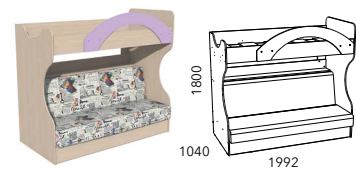

НМ 037.43 Кровать двухъярусная с диваном (отдельно комплектуется лестницей и матрасом 900 x 1950)
Спальное место дивана: 1200 x 1950 (возможна право- и левосторонняя сборка)