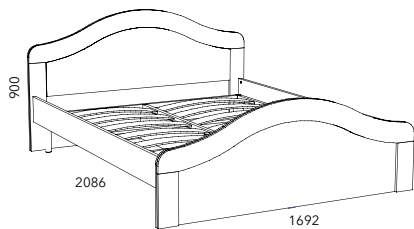

HM 011.09-01 M
Стол туалетный
(возможна только левосторонняя сборка)

HM 039.06
Кровать (отдельно комплектуется матрасом 1 400 x 2 000)

HM 009.22 M
Тумба с ящиком

Характеристики

Каркас	ЛДСП 16 мм, ЛДСП 22 мм
Фасад	ЛДСП 16 мм, рамочный профиль МДФ с плёночным покрытием
Кромка	ПВХ 2 мм, 0,4 мм
Фурнитура	Шариковые направляющие полного выдвижения
Ручки	Пластиковые с растительным орнаментом