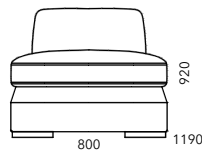

Одиночная секция
межсекционная -1-