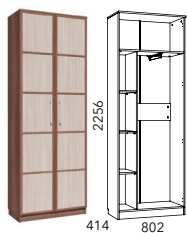

HM 013.02-02
Шкаф
для одежды