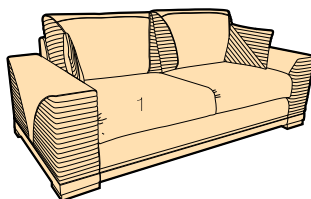

КОМБИНАЦИЙ ТКАНЕЙ

Данте
#1

#2