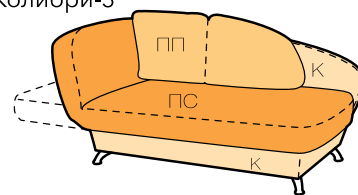

КОМБИНАЦИЙ ТКАНЕЙ

Колибри-3