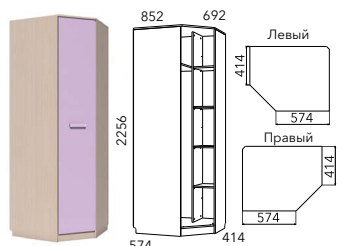

HM 013.04-04
Шкаф угловой
(возможна право- и левосторонняя сборка)

HM 013.08-01 M
Шкаф комбинированный
(возможна право- и левосторонняя сборка)

HM 013.93-01
Стеллаж

HM 013.93-02
Стеллаж (возможна право- и левосторонняя сборка)