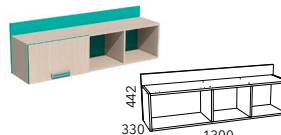

HM 013.05-01
Шкаф-пенал
(возможна право- и левосторонняя сборка)

HM 013.02-03 M
Шкаф для одежды

HM 013.02-03 M
Шкаф для одежды с ящиками

HM 013.93
Стеллаж

HM 011.39-01
Полка

HM 011.39-02
Полка

HM 011.38-01
Полка (возможна право- и левосторонняя сборка)