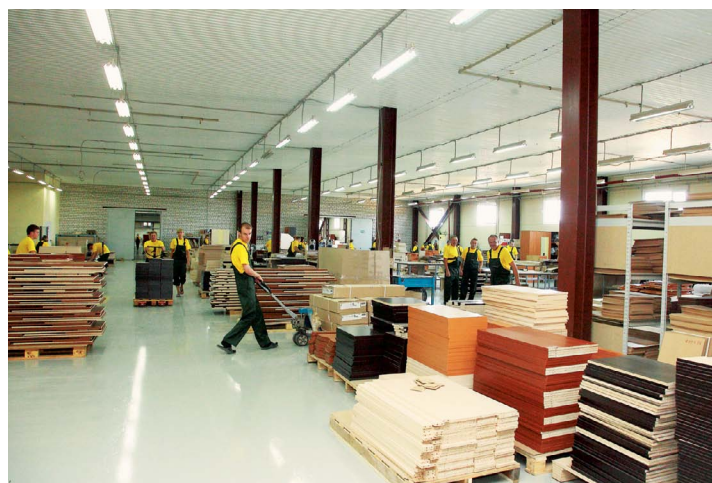

Мебельная фабрика «Сильва» – один из крупнейших производителей мебели в России. С момента основания в 1992 году компания прошла путь от небольшой фирмы до крупного, стабильного и надёжного производителя. В состав мебельной фабрики «Сильва» входят две производственные площадки общей площадью 30 000 м², оснащённость которых соответствует уровню самых современных мировых стандартов. Фабрика выпускает практически полную линейку мебельной продукции. По объёму производства «Сильва» входит в первую десятку мебельных предприятий России, выпуская более семиста наименований мягкой и корпусной мебели. Вся продукция отвечает установленным стандартам качества, изготавливается только из экологически чистых материалов и соответствует Европейскому классу гигиены. Складские комплексы площадью в 13000 м² позволяют хранить сотни тысяч единиц товара. За высокое качество исполнения выпускаемой продукции отвечают высококвалифицированные сотрудники, большинство из которых работают с самого основания фабрики «Сильва», а это более двадцати лет. Мы работаем для того, чтобы ваш дом стал особенным. Уют начинается с мебельной фабрики «Сильва».

О компании