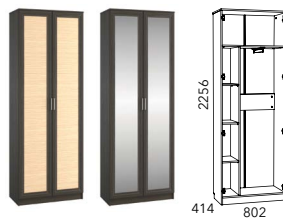

прихожая Астория

HM 013.01-02 М ЛР/ПЗ
Шкаф (возможна право- и левосторонняя сборка)

HM 013.01-03 ЛР/ПЗ
Шкаф для белья (возможна право- и левосторонняя сборка)

HM 013.01-03
Полки

HM 013.02-02 ЛР/ПЗ
Шкаф комбинированный (возможна право- и левосторонняя сборка)