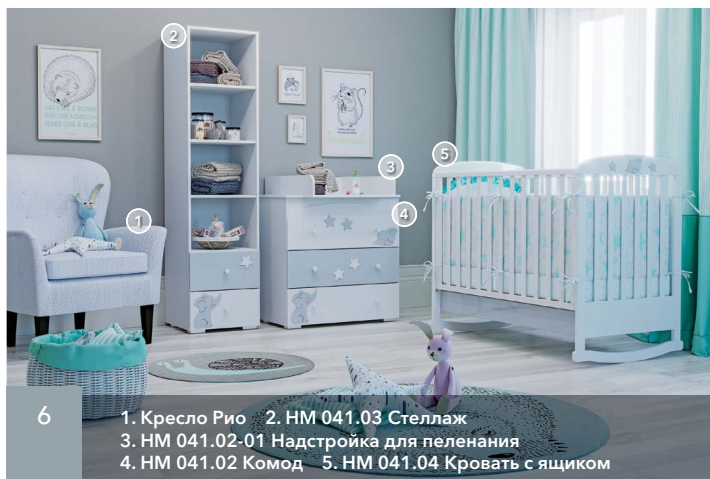

Лилу

Кресло Оскар

HM 041.02
Комод

HM 041.01
Шкаф для одежды

HM 041.06
Кровать

HM 041.06-01
Ограждение

6

1. Кресло Рио
2. HM 041.03 Стеллаж
3. HM 041.02-01 Надстройка для пеленания
4. HM 041.02 Комод
5. HM 041.04 Кровать с ящиком