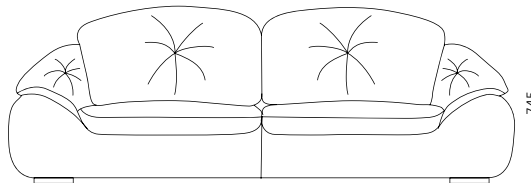

Диван 2Т, 2БТ