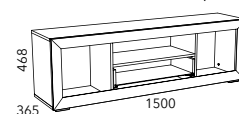

HM 014.57 Шкаф комбинированный

HM 014.96 Шкаф для посуды
(возможна право- и левосторонняя сборка)