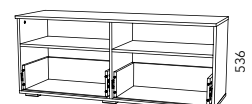

НМ 040.01 Зеркало