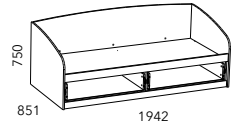

НМ 008.63-01 М Кровать (отдельно комплектуется матрасом 800 x 1900 мм)