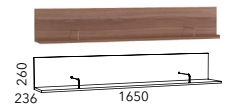

HM 013.17-01
Зеркало

HM 040.19 ЛР
Шкаф навесной

HM 040.19 РС
Шкаф навесной

HM 040.20 ЛР
Шкаф навесной

HM 040.20 РС
Шкаф навесной

HM 014.22
Полка

HM 014.23
Полка

HM 014.42 **Кровать** (отдельно комплектуется матрасом 900 x 2000)