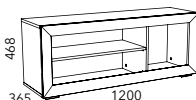

HM 014.79 Полка