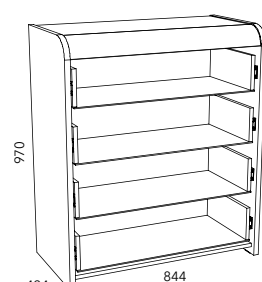

Виктория

HM 014.68-01
Шкаф комбинированный четырёхдверный

HM 014.31
Тумба прикроватная

HM 014.68
Шкаф комбинированный трёхдверный

HM 014.28
Комод

HM 014.39
Кровать
(отдельно комплектуется матрасом 1600 x 2000)