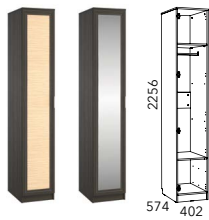

прихожая Астория

HM 013.01-02 М ЛР/ПЗ
Шкаф (возможна право- и левосторонняя сборка)

HM 013.01-03 ЛР/ПЗ
Шкаф для белья (возможна право- и левосторонняя сборка)

HM 013.01-03
Полки

HM 013.02-02 ЛР/ПЗ
Шкаф комбинированный (возможна право- и левосторонняя сборка)