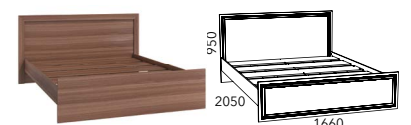

HM 014.42-03 **Кровать** (отдельно комплектуется матрасом 1600 x 2000)