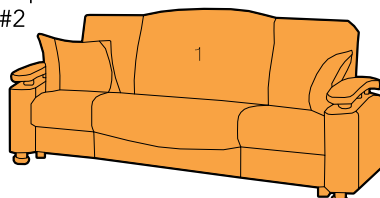

Вероника 2Н
#2