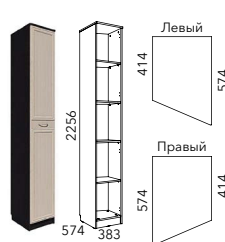

HM 013.02-02
Шкаф для одежды
(возможна право- и левосторонняя сборка)

HM 013.02-03 М
Шкаф для одежды с ящиками

HM 013.02-03 М
Шкаф для одежды

HM 013.02-03
Полки

HM 013.04-02
Шкаф угловой

HM 013.04-04
Шкаф угловой