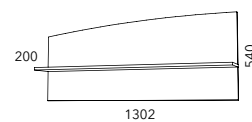

НМ 013.77 Тумба

НМ 013.78 Тумба

НМ 040.01 Зеркало

НМ 013.72 Полка

Характеристики

Каркас	ЛДСП 16 мм
Фасад	ЛДСП 16 мм
Кромка	ПВХ 0,4 мм
Фурнитура	Шариковые направляющие полного выдвижения. Система открывания фасадов с отталкивателями Push to open.
Ручки	Металлические
Стекло	Матовое стекло Matelux