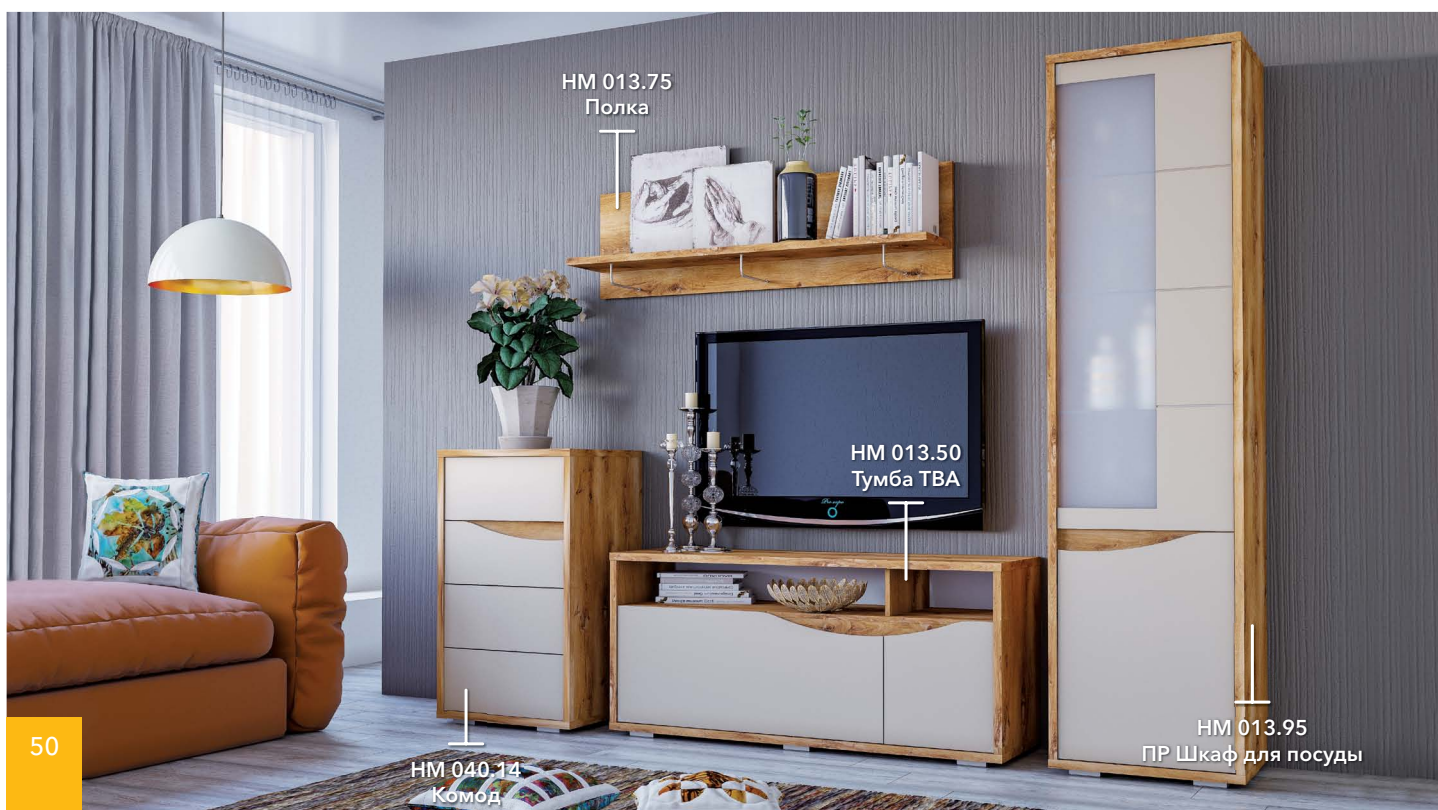

Минимализм и лаконичность выражены в простоте, точности и ясности композиции. Простые геометрические формы, нейтральные цвета и умеренная фрезеровка придают строгий и в то же время утончённый вид гостиной «Монэ». Каркас из ЛДСП цвета Дуб Кельтик, с ярко выраженной фактурой дерева, и крашенные фасады МДФ – поистине безупречный тандем. Сочетания коричневого с шоколадным и молочным цветами задаёт уютное и тёплое начало интерьеру вашей гостиной. Создайте особенную и неповторимую атмосферу в доме с гостиной «Монэ».

МОНЭ