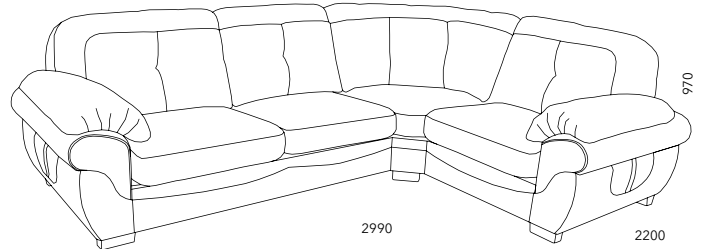

Диван 2Т-У-1Я