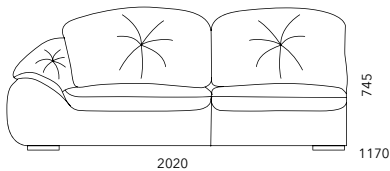

Секция с одной боковиной 2Т(-2БТ-), -2Т(-2БТ)