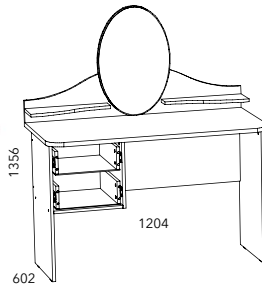

HM 011.09-01 M
Стол туалетный
(возможна только левосторонняя сборка)

HM 039.06
Кровать (отдельно комплектуется матрасом 1 400 x 2 000)

HM 009.22 M
Тумба с ящиком

Характеристики

Каркас	ЛДСП 16 мм, ЛДСП 22 мм
Фасад	ЛДСП 16 мм, рамочный профиль МДФ с плёночным покрытием
Кромка	ПВХ 2 мм, 0,4 мм
Фурнитура	Шариковые направляющие полного выдвижения
Ручки	Пластиковые с растительным орнаментом