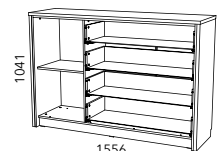

1041
1556 440