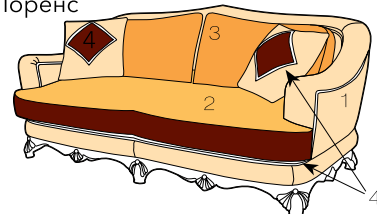

КОМБИНАЦИЙ ТКАНЕЙ

Лоренс