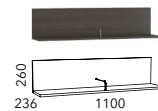

HM 040.19 ЛР
Шкаф навесной

HM 040.19 РС
Шкаф навесной

HM 040.20 ЛР
Шкаф навесной

HM 040.20 РС
Шкаф навесной

HM 014.22
Полка

HM 014.23
Полка

HM 014.42 **Кровать** (отдельно комплектуется матрасом 900 x 2000)