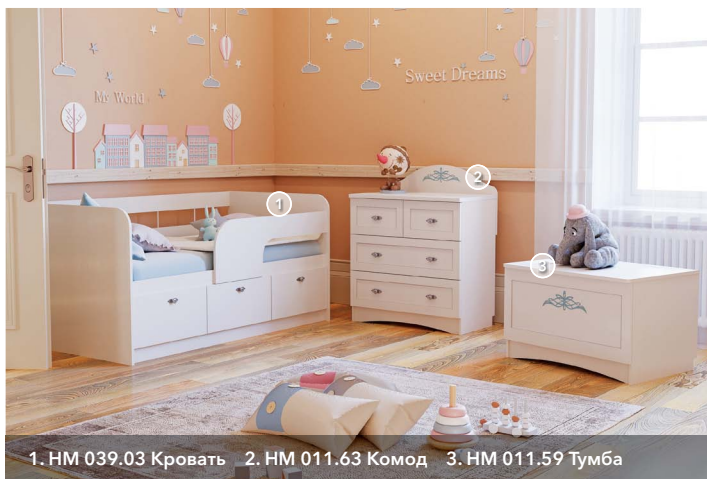

1. HM 014.44 Кровать 2. Кресло Рио 3. HM 009.17 М Шкаф комбинированный 4. HM 009.19-02 М Стол для компьютера 5. HM 014.52 Тумба ТВА

1. HM 039.03 Кровать 2. HM 011.63 Комод 3. HM 011.59 Тумба