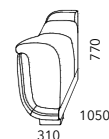

Боковина -БП, БЛ-