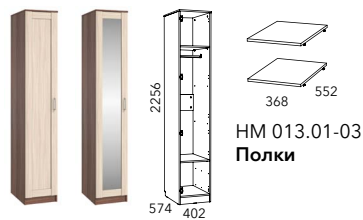

1. HM 013.30 Тумба для обуви
2. HM 040.21 Тумба с крючками
3. HM 013.04-02 PZ Шкаф угловой левый
4. HM 013.01-03 PZ Шкаф для белья
5. HM 013.06-01 Стеллаж угловой

HM 013.01-02 М ЛР/РЗ
Шкаф (возможна право- и левосторонняя сборка)