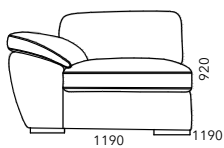

Одиночная секция
с боковиной 1- или -1