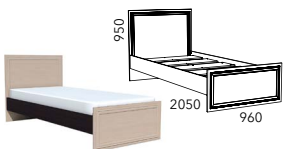

HM 014.42 **Кровать**
(отдельно комплектуется матрасом 900 x 2000 мм)