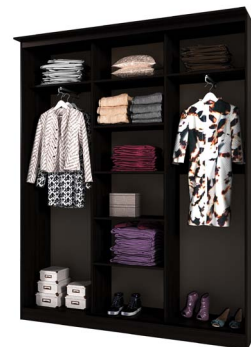

Дуб Девонширский

1Л+1Z

2Z

2Л

Основными преимуществами шкафа-купе является его функциональность и рациональное использование свободного пространства. Этот предмет мебели несомненно подойдёт тем, кто ценит порядок превыше всего. Мебельная фабрика «Сильва» предлагает шкафы-купе различной глубины и ширины, что позволит установить их как в большом доме, так и в малогабаритной квартире. Они гармонично будут смотреться в любой комнате: спальне, детской или прихожей. Шкаф-купе поможет сэкономить значительное количество «живого» места и грамотно организовать хранение вещей.