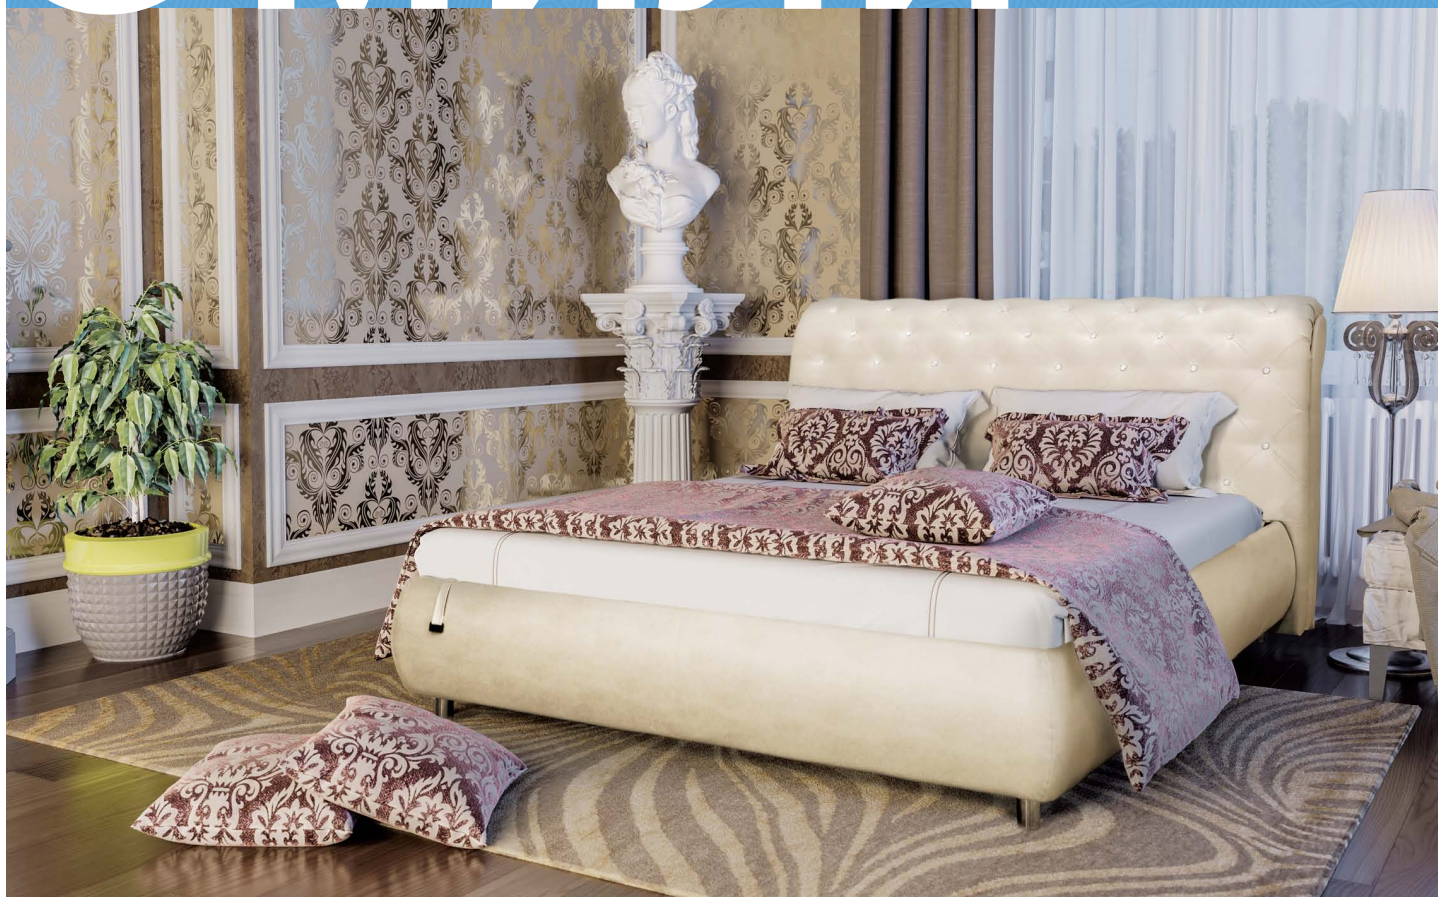

Шикарная и неповторимая кровать «Эмили» несомненно станет жемчужиной вашего интерьера. Каретная стяжка, мерцающие стразы в сочетании с благородными оттенками искусственной кожи создадут роскошную атмосферу в вашей спальне. Кровать «Эмили» – поистине королевский выбор для тех людей, кто ценит безупречный комфорт.

ЭМИЛИ

Кровать «Эмили»