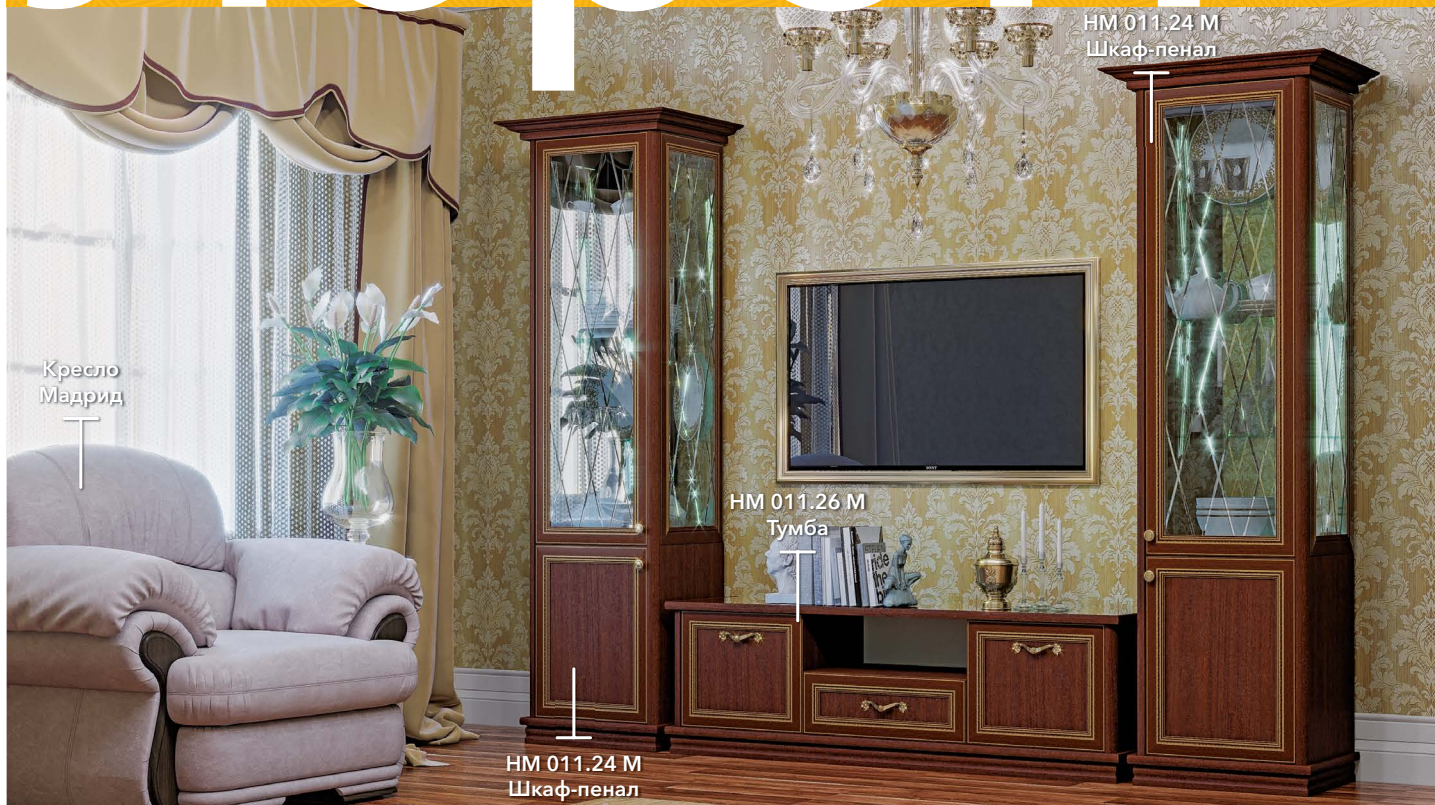

Мебель в классическом стиле – это идеальный выбор для тех, кто любит простоту и элегантность в дизайне интерьера. Её отличает симметрия, строгость и правильные линии. Абсолютное торжество стиля – так можно назвать классическую гостиную «Лоретт». В ней нет ничего лишнего: выверенные пропорции, монументальный цоколь и фрезерованный карниз зададут классический тон в интерьере. Благодаря гравировке с алмазной обработкой создаётся глубокий и объёмный рисунок на стекле, который придаёт торжественности и завораживает взгляд.

Лоретт

1. HM 011.24 М Шкаф-пенал 2. HM 011.26 М Тумба 3. HM 011.24 М Шкаф-пенал