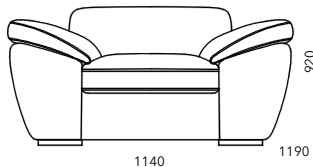

Кресло 1кр

Модуль	Левый	Правый
Диван без трансформации		3БТ
Диван с трансформацией		3Т
Кресло		1КР
Пуф (без креплений)		ПУФ
Пуф	ПУФ-	-ПУФ
Диван с одной боковиной	3Т-(3БТ-)	-3Т(-3БТ)
Угловая секция с углом 30°	У30-У30-	-У30-У30
Угловая секция с углом 90°		-У90-
Одиночная секция межсекционная		-1-
Одиночная секция с боковиной	1-	-1
Кресло без боковин		-1КР-
Кресло с одной боковиной	1КР-	-1КР

Внимание! Приставка – обозначает место скрепления модулей между собой

Размеры (Ш x Г x В)	Варируются в зависимости от комплектации
Спальное место	1 870 x 1 390
Механизм трансформации	«Mixotile» (гостевой вариант)
Ящик для белья	Нет
Наполнение	Хвойный брус + Сендвич из разной плотности ППУ повышенной комфортности + Синтепон
Дополнительно	Декоративные металлические опоры
Функциональные особенности	Модульная модель, большое количество возможных комплектаций

В комплектацию диван 3Т или 3БТ входят 2 думки «Паренцо» в тон каркаса

* В комплектацию 3Т-У30-У30 входят 2 думки «Паренцо» в тон посадочного места

* Думка не входит в комплектацию Кресло 1кр

Коллекция Трэвел