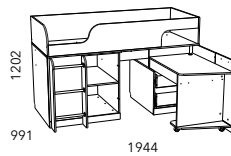

НМ 011.55 М Кровать (отдельно комплектуется матрасом 800 x 1900 мм, возможна право- и левосторонняя сборка)