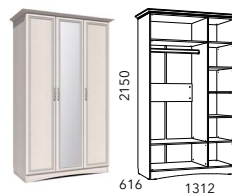

Прованс

шерри

HM 009.08-01 М
Шкаф для книг
(возможна право- и левосторонняя сборка)

HM 009.16 М
Шкаф для одежды (ЛР)

HM 009.16 М
Шкаф для одежды (PZ)

HM 009.17 М **Шкаф комбинированный**

HM 009.23 М **Шкаф комбинированный**