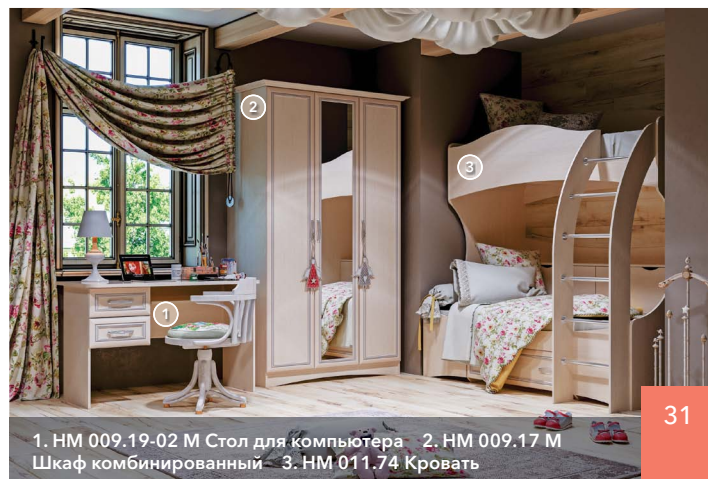

Характеристики

Каркас	ЛДСП 16 мм, ЛДСП 22 мм
Фасад	ЛДСП 16 мм, рамочный профиль МДФ с плёночным покрытием. Стекло с витражным рисунком.
Кромка	ПВХ 2 мм, 0,4 мм
Фурнитура	Шариковые направляющие полного выдвижения
Ручки	Пластиковые с растительным орнаментом

Цветовые сочетания