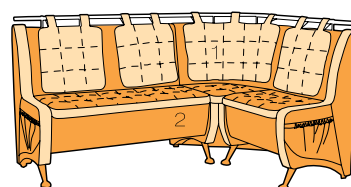

Кухонный уголок «Марсель»