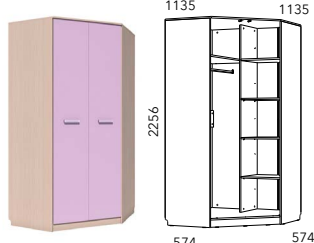

HM 013.04-04
Шкаф угловой
(возможна право- и левосторонняя сборка)