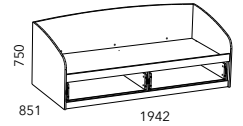

НМ 008.63-01 М Кровать (отдельно комплектуется матрасом 800 x 1900 мм)