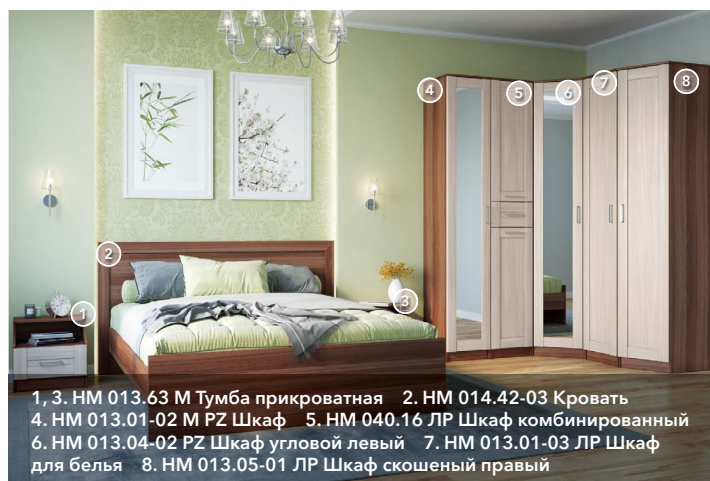

Правильно подобранная мебель для спальни позволяет создать в помещении эффект максимальной свободы и пространства. Немаловажную роль в данном случае играют и сочетания цветов. С набором мебели для спальни «Фиджи» легко создать уютную и спокойную атмосферу, наполненную воздухом и веянием природы, за счёт фактуры и оттенков натурального Ясеня Шимо. Функциональные шкафы помогут правильно организовать систему хранения, а размерный ряд кроватей обустроить комнату для молодой семьи или подростковой комнаты.

спальня Фиджи