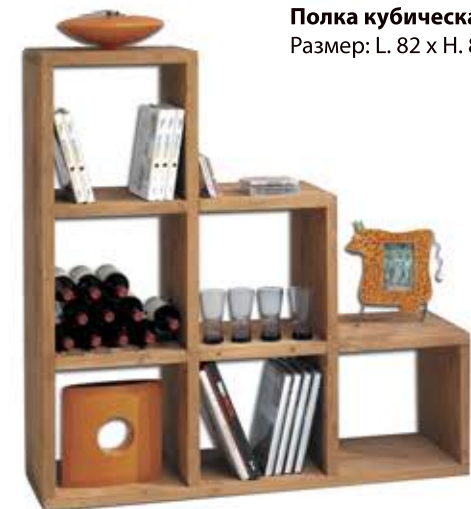

Стол журнальный GALWAY
Размер: L. 100 x H. 45 x P. 55 см

Материал: массив сосны
Отделка: вощение

Полка кубическая 1 КЕТ
Размер: L. 42 x H. 42 x P. 42

Полка кубическая 3 КЕТ
Размер: L. 84 x H. 84 x P. 42

Полка кубическая 4 КЕТ
Размер: L. 82 x H. 84 x P. 42